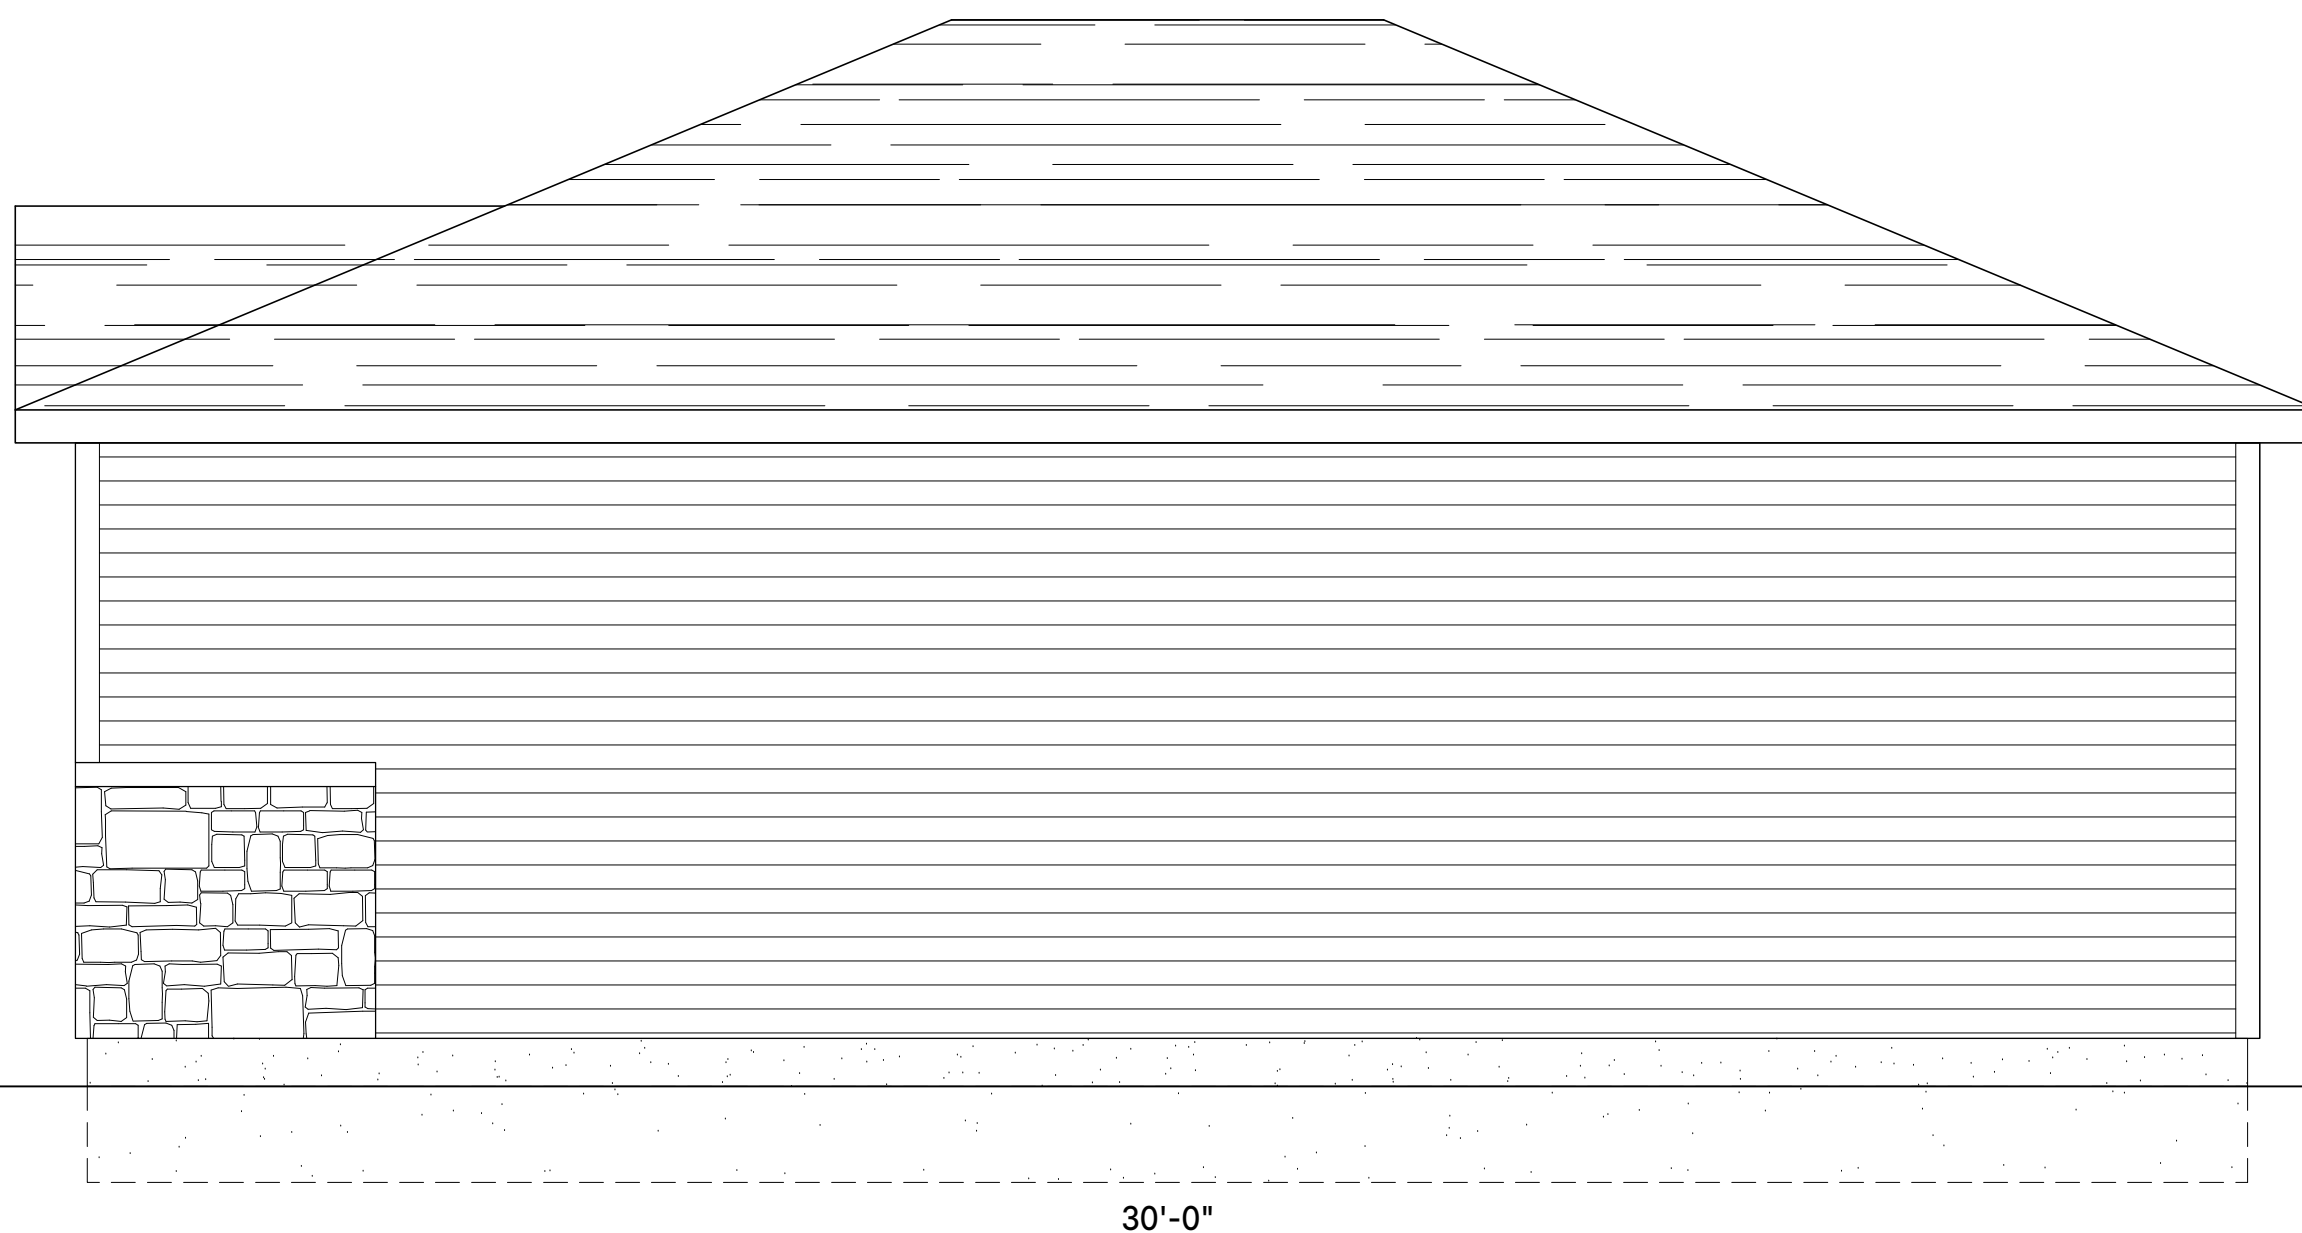

ÉLÉVATION - AVANT
ÉCHELLE : 3/8" = 1'-0"

ÉLÉVATION - LATÉRALE
ÉCHELLE : 3/8" = 1'-0"

- CECI N'EST PAS UN PLAN DE CONSTRUCTION -

MODÈLE :

HUTTE

NUMÉRO DE PLAN :
PLA_033

WEB0

ÉCHELLE :

3/8" = 1'-0"