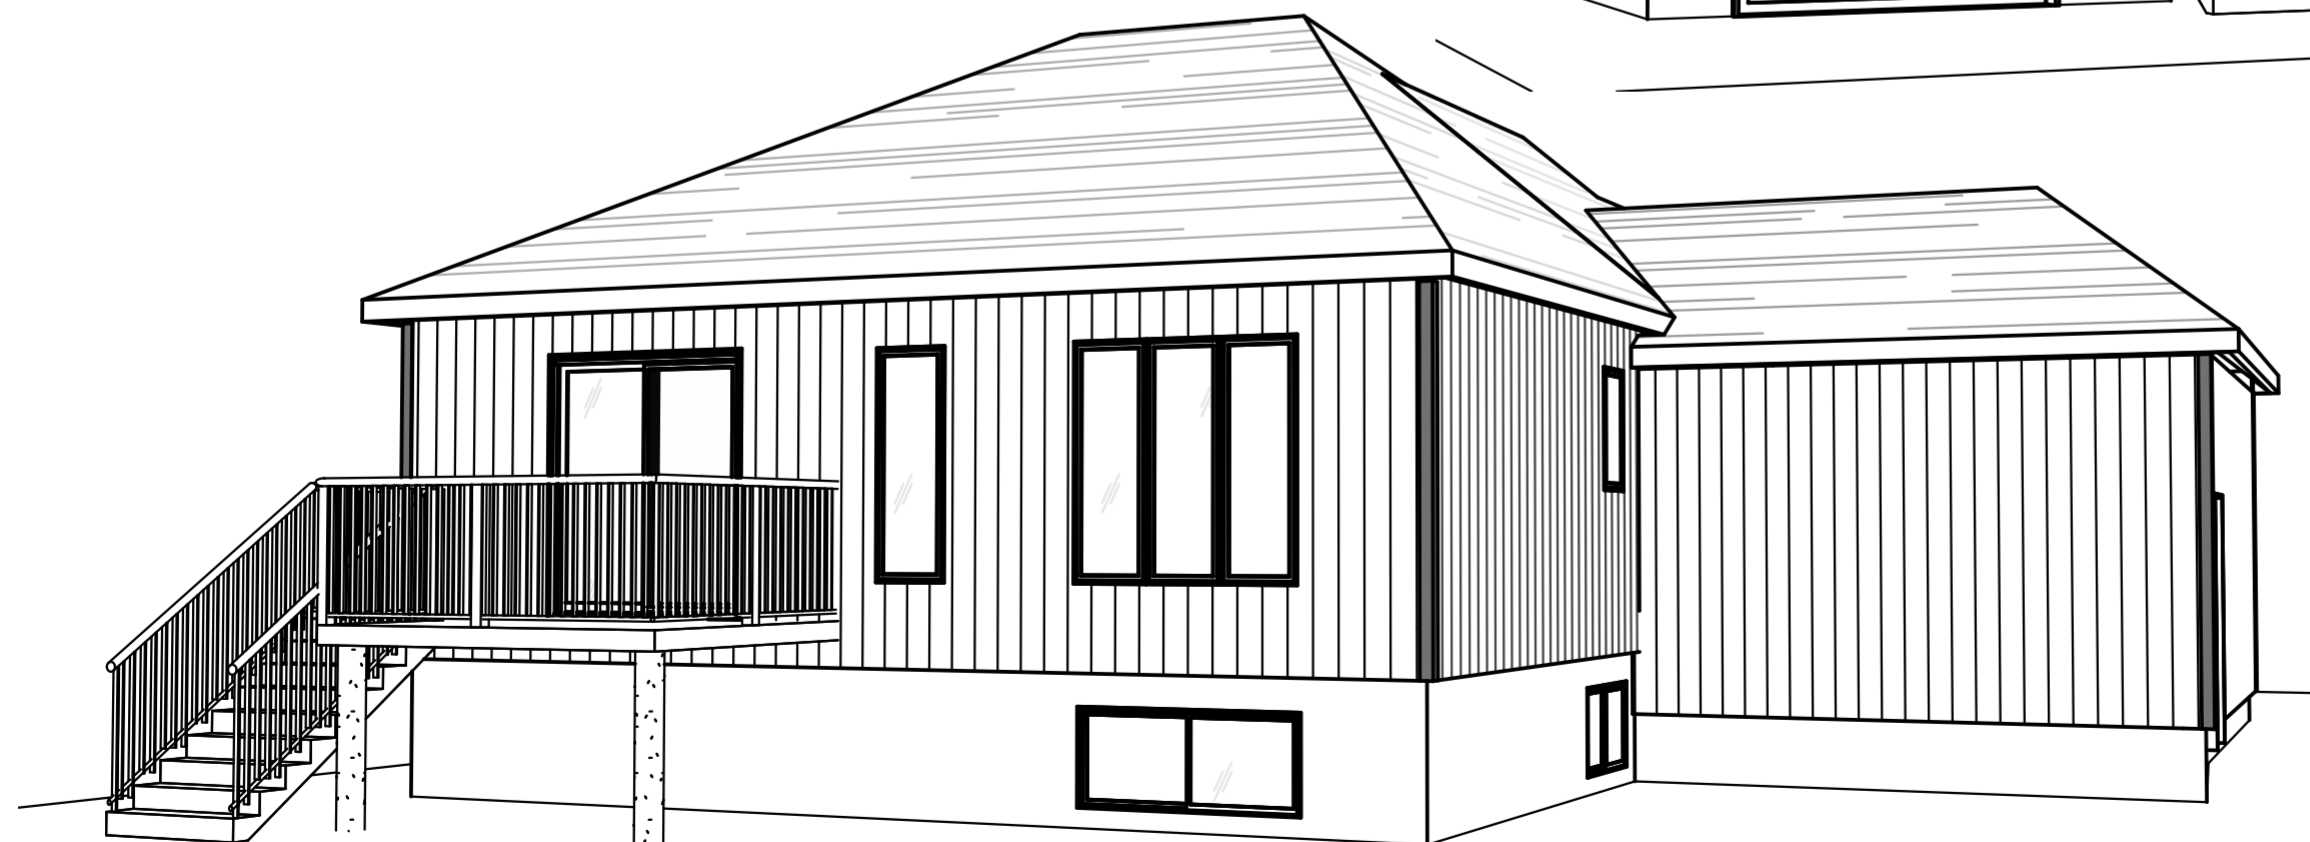

PLAN
A

TOUT PART D'ICI

416 rue Saint-Isidore,
Saint-Lin-Laurentides, Québec J5M 2V1
(514) 445-9047

- CECI N'EST PAS UN PLAN DE CONSTRUCTION -

MODÈLE : **BEAUMONT**

NUMÉRO DE PLAN : **WEB5**
PLA_030
ÉCHELLE :