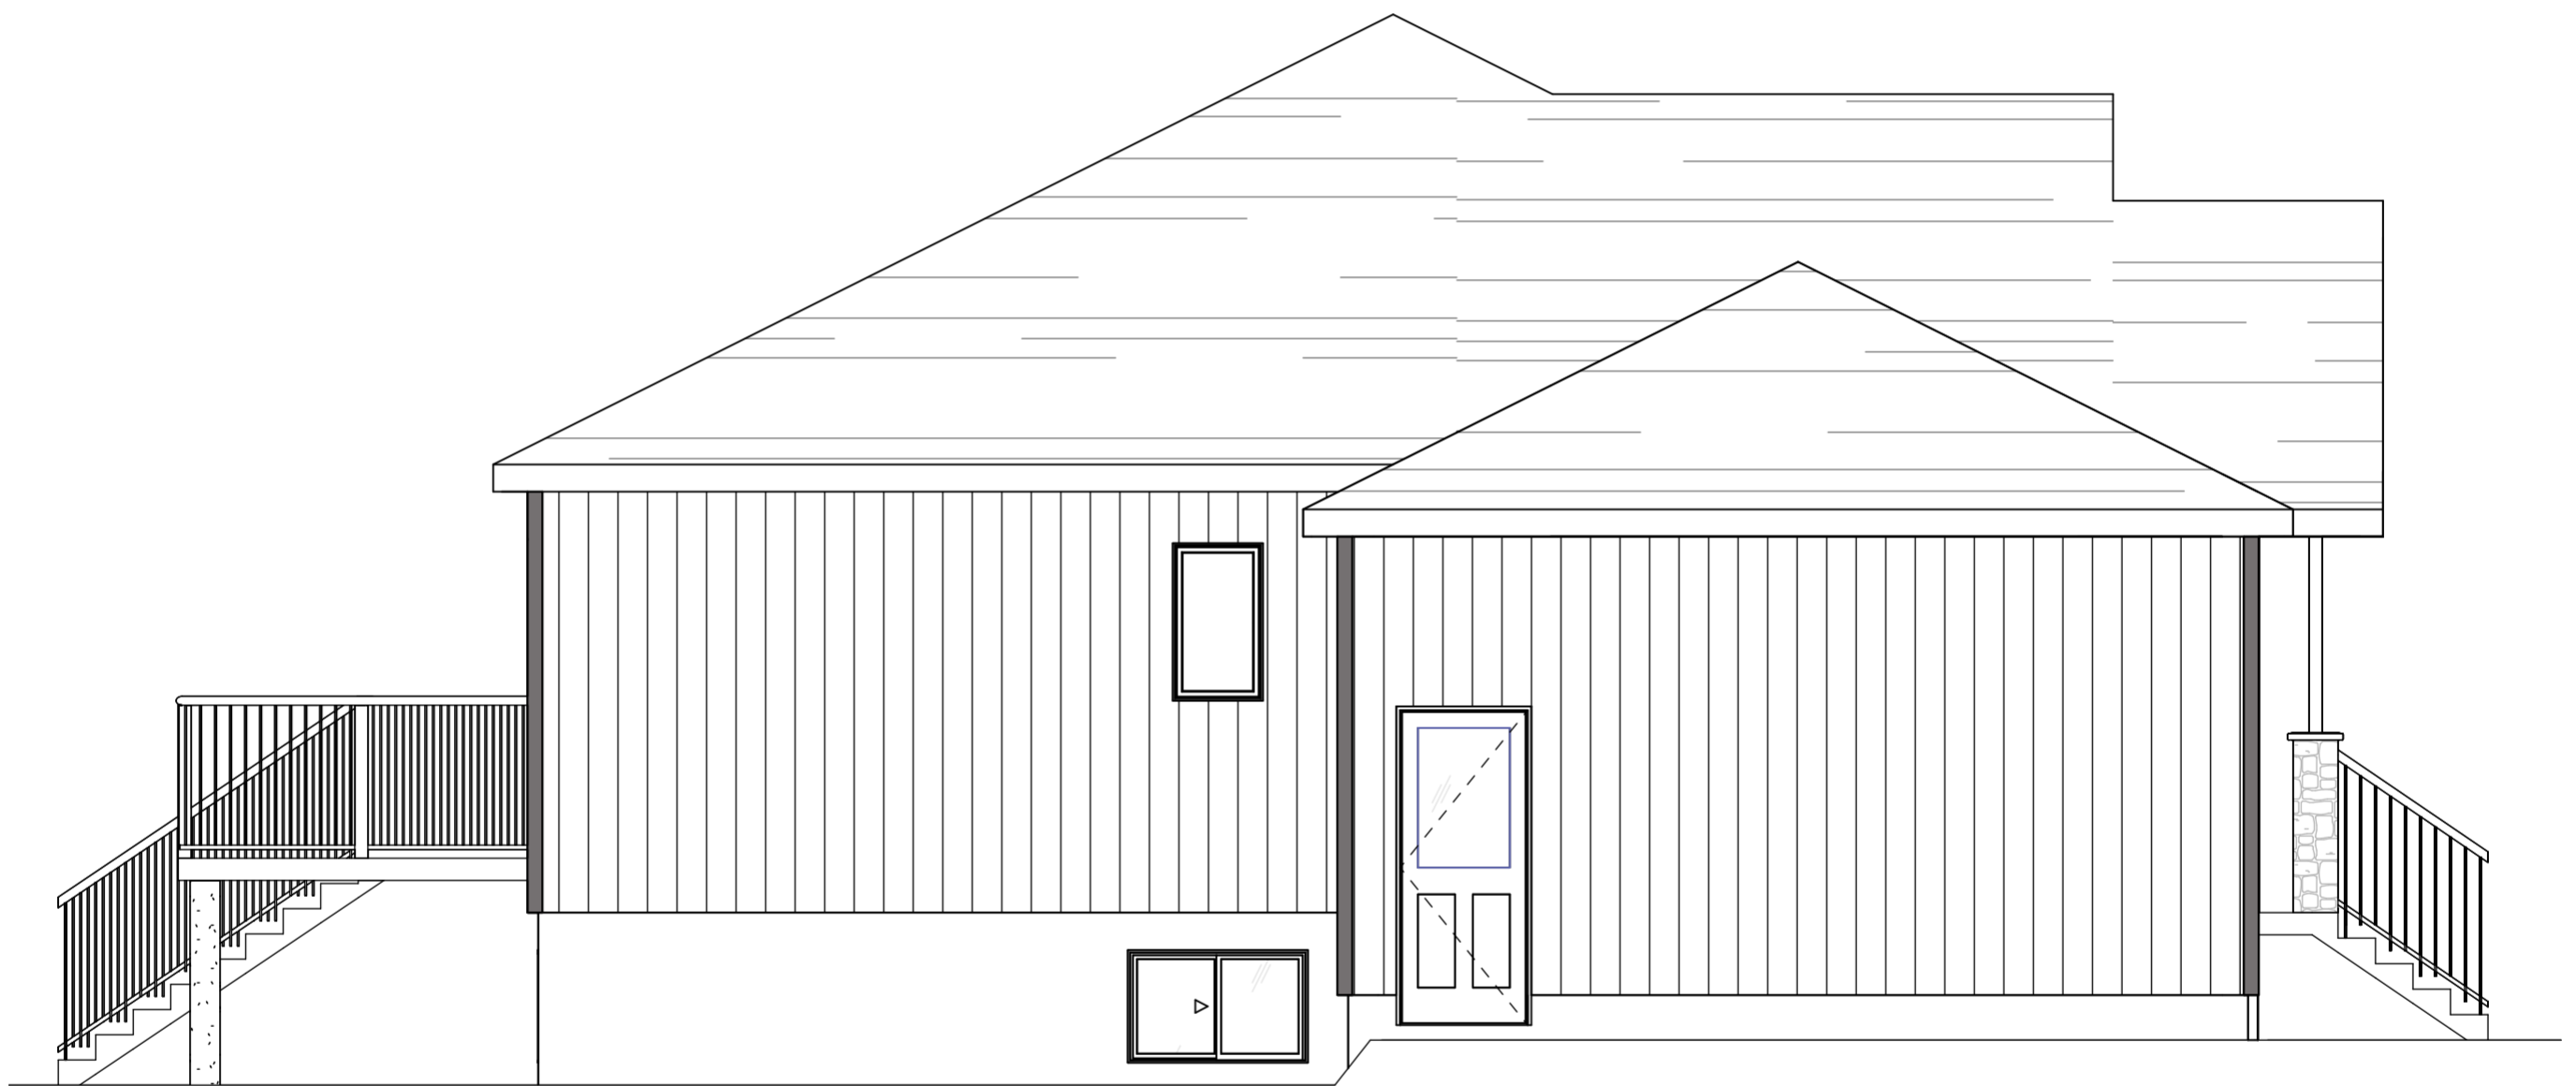

1/4" = 1'-0"

1
WEB2

ÉLEVATION - DROITE

ÉCHELLE : 1/4" = 1'-0"

- CECI N'EST PAS UN PLAN DE CONSTRUCTION -

MODÈLE :

BEAUMONT

NUMÉRO DE PLAN :

WEB2

PLA_030

ÉCHELLE :

1/4" = 1'-0"

1
WEB3

ÉLÉVATION - GAUCHE

ÉCHELLE : 1/4" = 1'-0"

- CECI N'EST PAS UN PLAN DE CONSTRUCTION -

MODÈLE :

BEAUMONT

NUMÉRO DE PLAN :

WEB3

PLA_030

ÉCHELLE :

1/4" = 1'-0"

1
WEB4

ÉLÉVATION ARRIÈRE

ÉCHELLE : 1/4" = 1'-0"

- CECI N'EST PAS UN PLAN DE CONSTRUCTION -

MODÈLE :

BEAUMONT

NUMÉRO DE PLAN :

WEB4

PLA_030