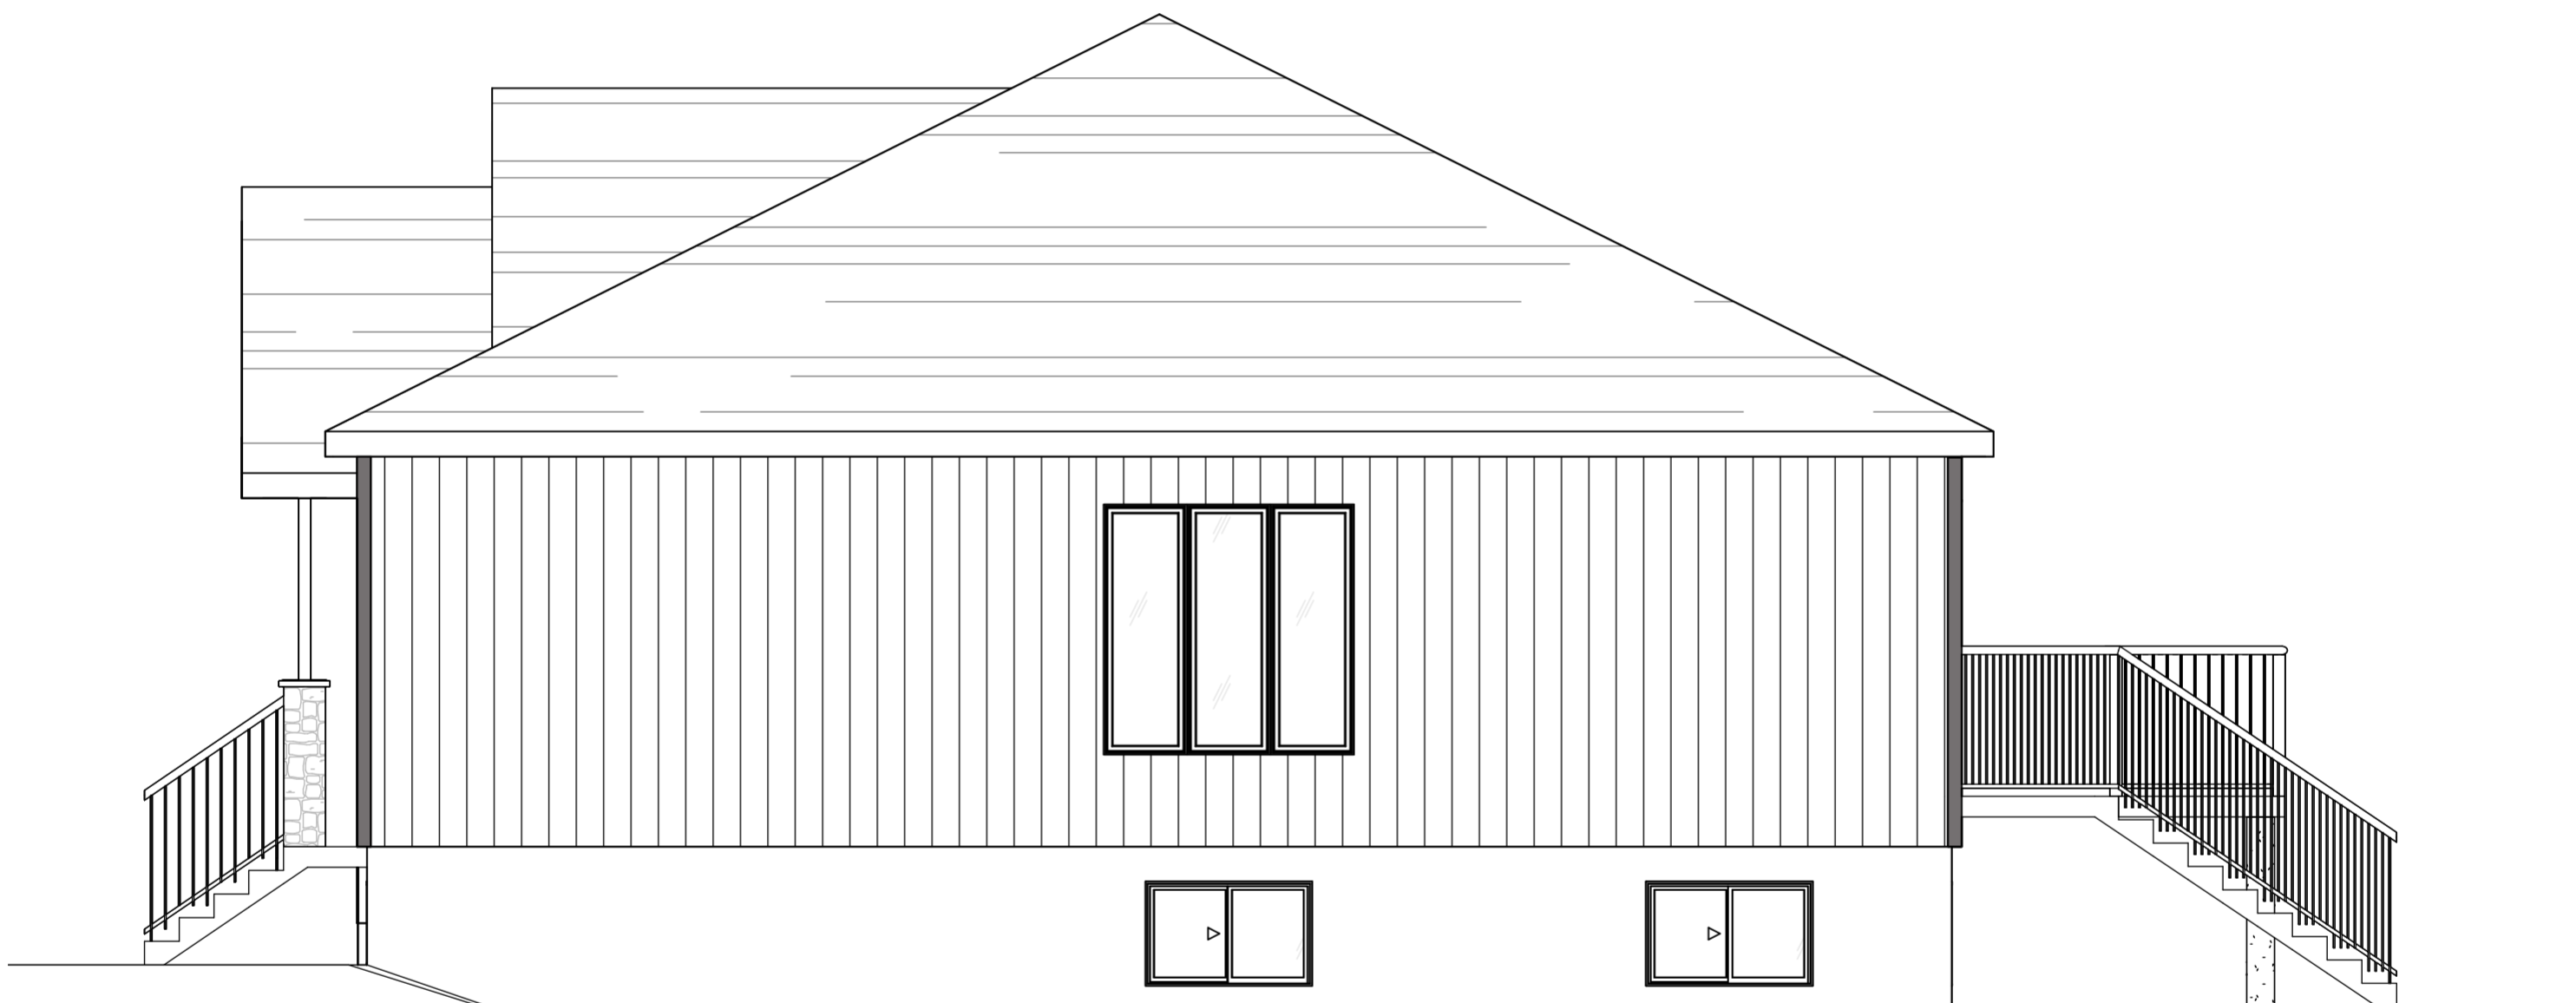

BEAUMONT

NUMÉRO DE PLAN :

WEBO

PLA_030

ÉCHELLE :

1/4" = 1'-0"

1
WEB1

ÉLÉVATION - AVANT

ÉCHELLE : 1/4" = 1'-0"

- CECI N'EST PAS UN PLAN DE CONSTRUCTION -

MODÈLE :

BEAUMONT

NUMÉRO DE PLAN :

WEB1

PLA_030

ÉCHELLE :

1/4" = 1'-0"

1
WEB2

ÉLEVATION - DROITE

ÉCHELLE : 1/4" = 1'-0"

- CECI N'EST PAS UN PLAN DE CONSTRUCTION -

MODÈLE :

BEAUMONT

NUMÉRO DE PLAN :

MODÈLE :

BEAUMONT

NUMÉRO DE PLAN :

WEB3

PLA_030

ÉCHELLE :

1/4" = 1'-0"

1
WEB4