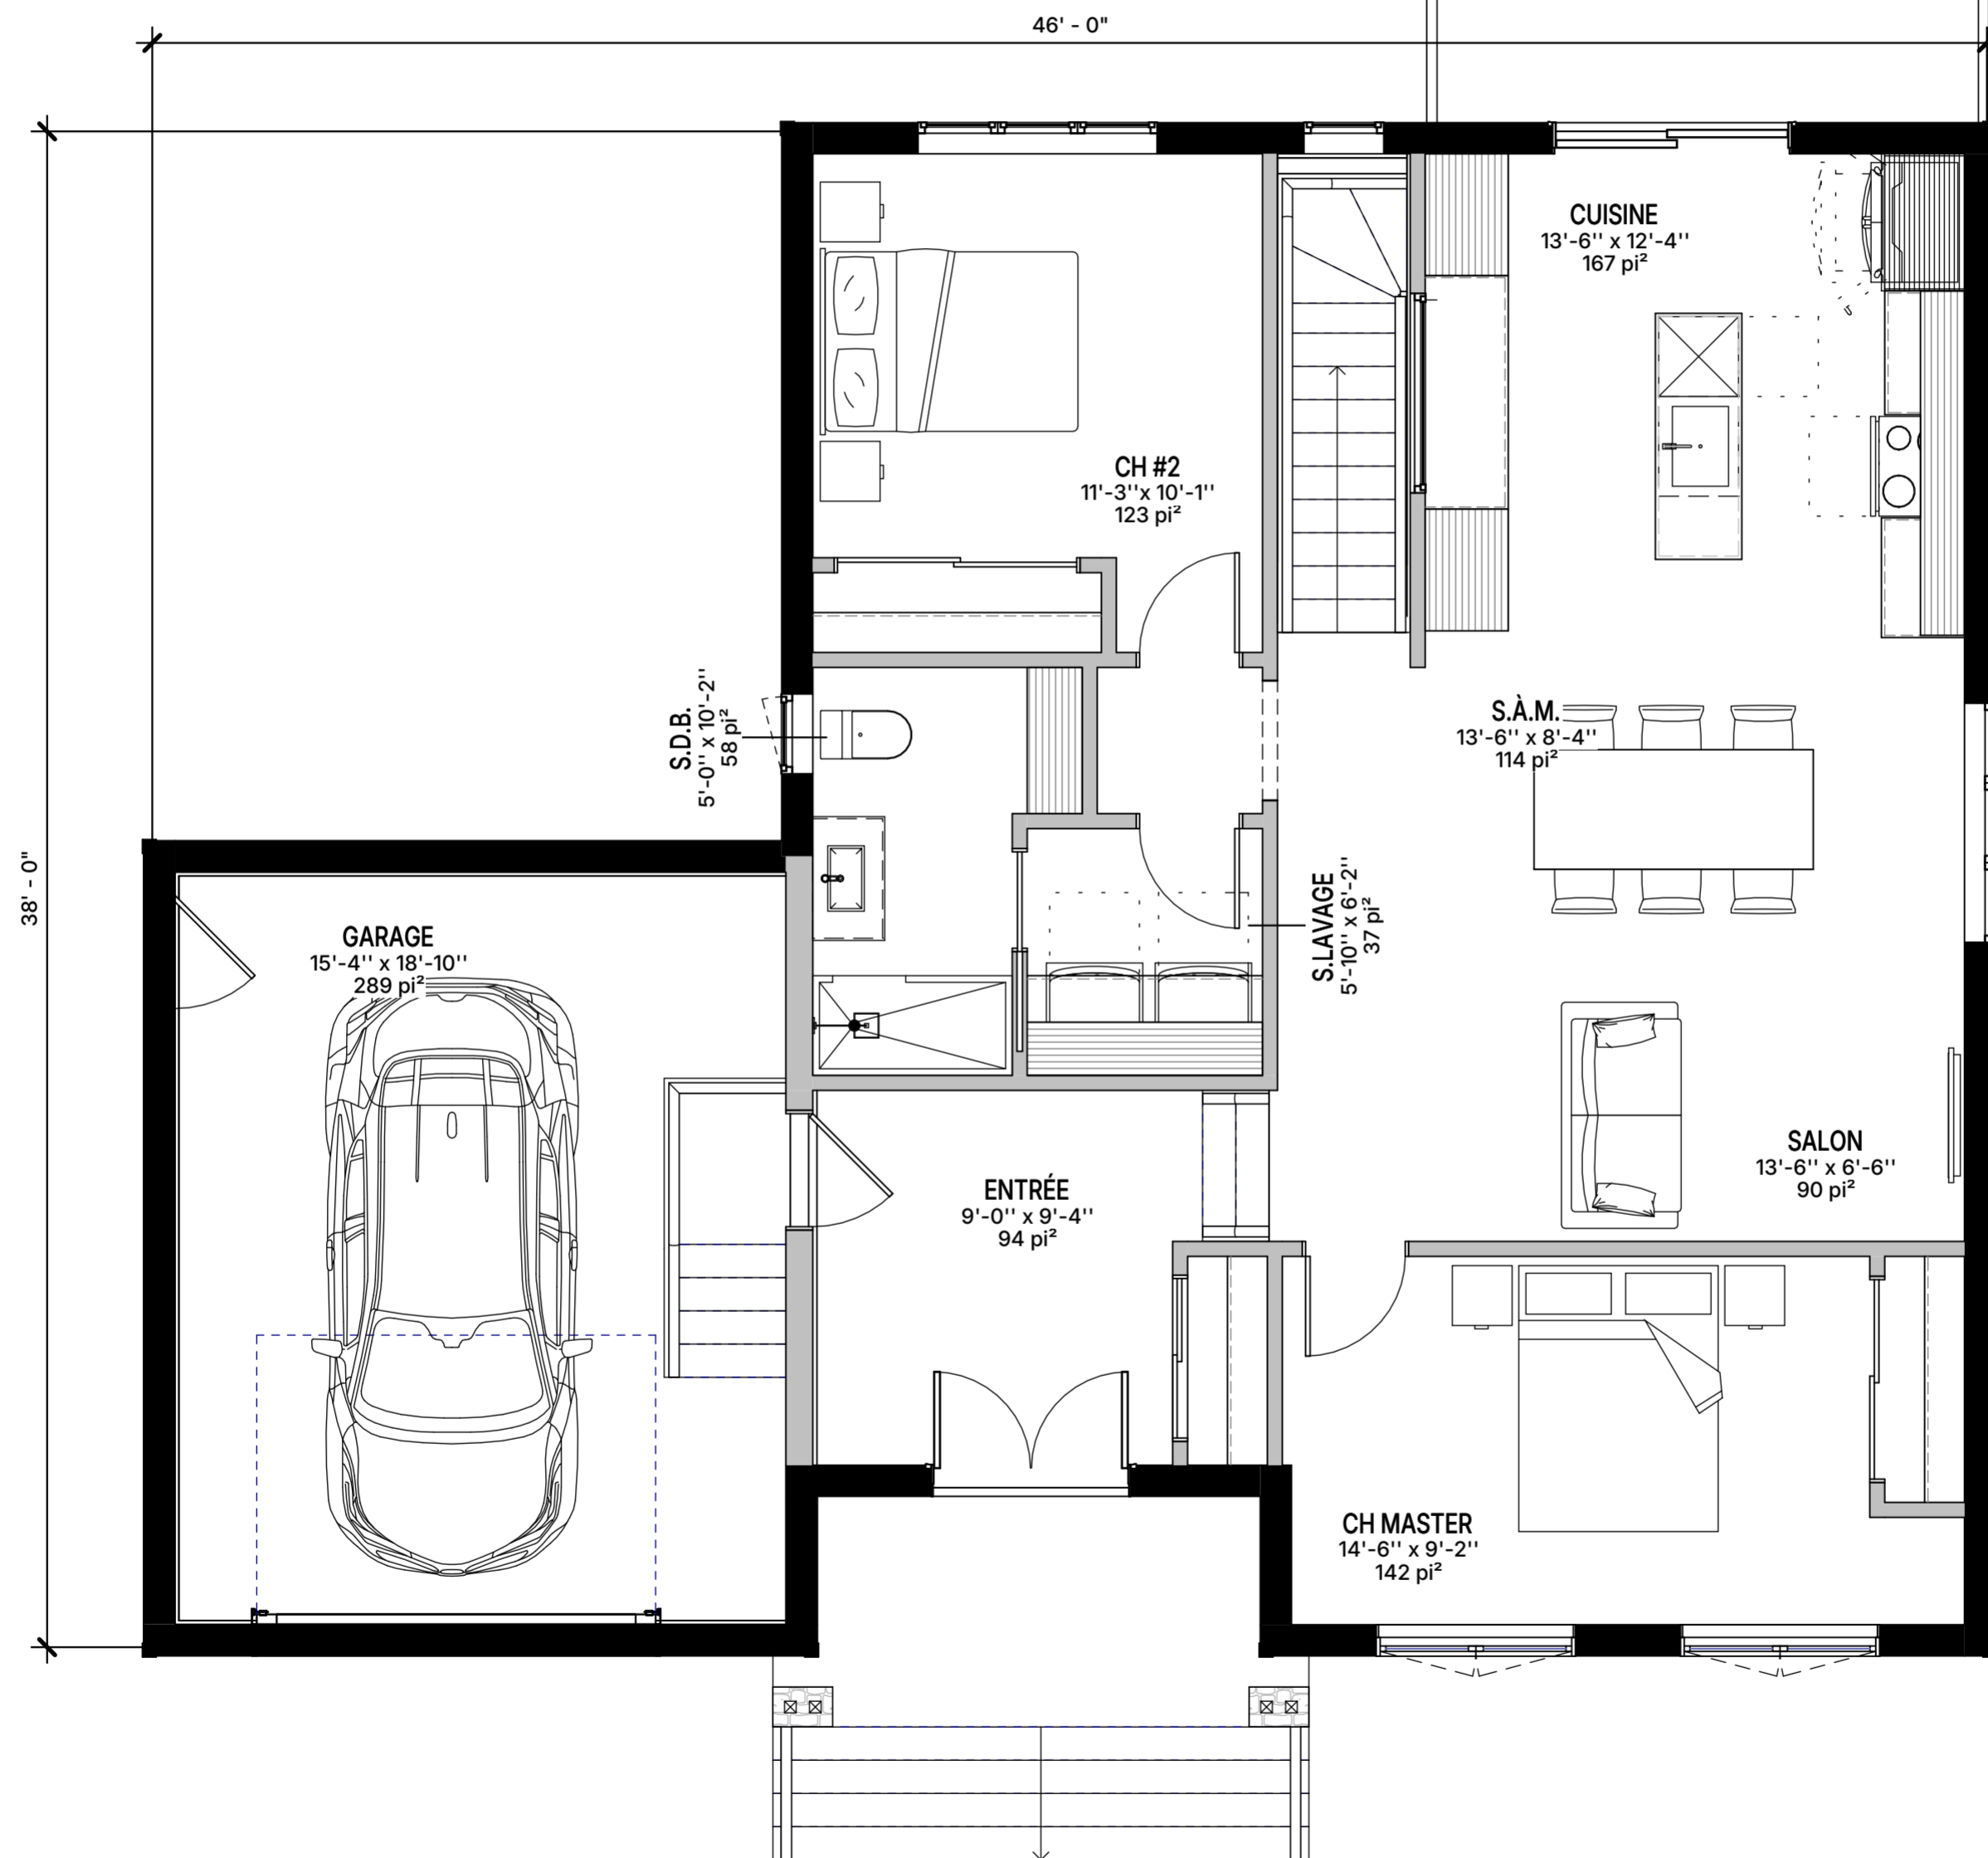

PLAN A

TOUT PART D'ICI

416 rue Saint-Isidore,
Saint-Lin-Laurentides, Québec J5M 2V1
(514) 445-9047

1
WEBO

VUE EN PLAN (RDC)

ÉCHELLE : 1/4" = 1'-0"

- CECI N'EST PAS UN PLAN DE CONSTRUCTION -

MODÈLE :

BEAUMONT

NUMÉRO DE PLAN :

WEBO

PLA_030

ÉCHELLE :

1/4" = 1'-0"

1
WEB1

ÉLÉVATION - AVANT

ÉCHELLE : 1/4" = 1'-0"

- CECI N'EST PAS UN PLAN DE CONSTRUCTION -

MODÈLE :

BEAUMONT

NUMÉRO DE PLAN :

WEB1

PLA_030

ÉCHELLE :

1/4" = 1'-0"

1
WEB2

ÉLEVATION - DROITE

ÉCHELLE : 1/4" = 1'-0"

- CECI N'EST PAS UN PLAN DE CONSTRUCTION -

MODÈLE :

BEAUMONT

NUMÉRO DE PLAN :