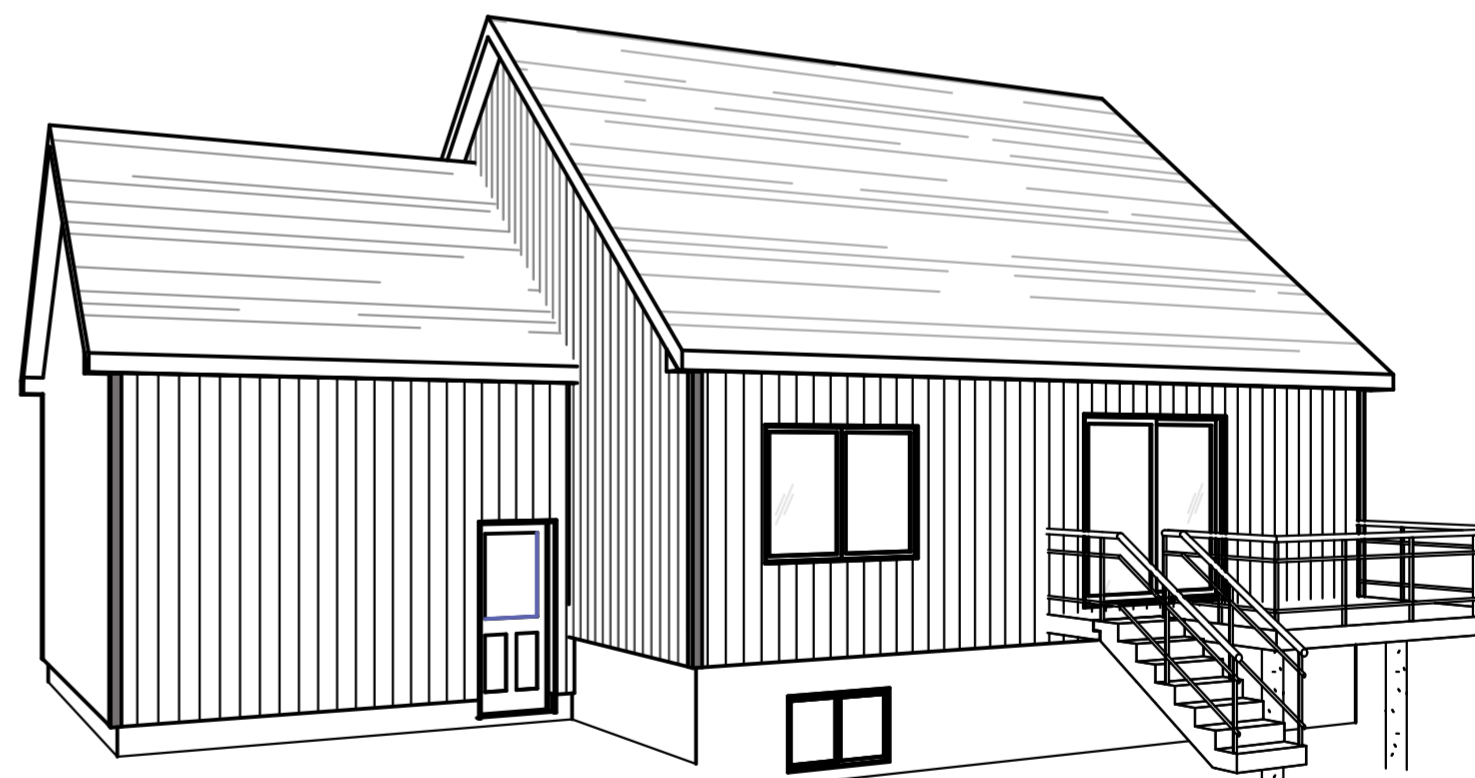

PLAN
A

TOUT PART D'ICI

416 rue Saint-Isidore,
Saint-Lin-Laurentides, Québec J5M 2V1
(514) 445-9047

- CECI N'EST PAS UN PLAN DE CONSTRUCTION -

MODÈLE :

PARKER

NUMÉRO DE PLAN :

WEB5

PLA_029

ÉCHELLE :