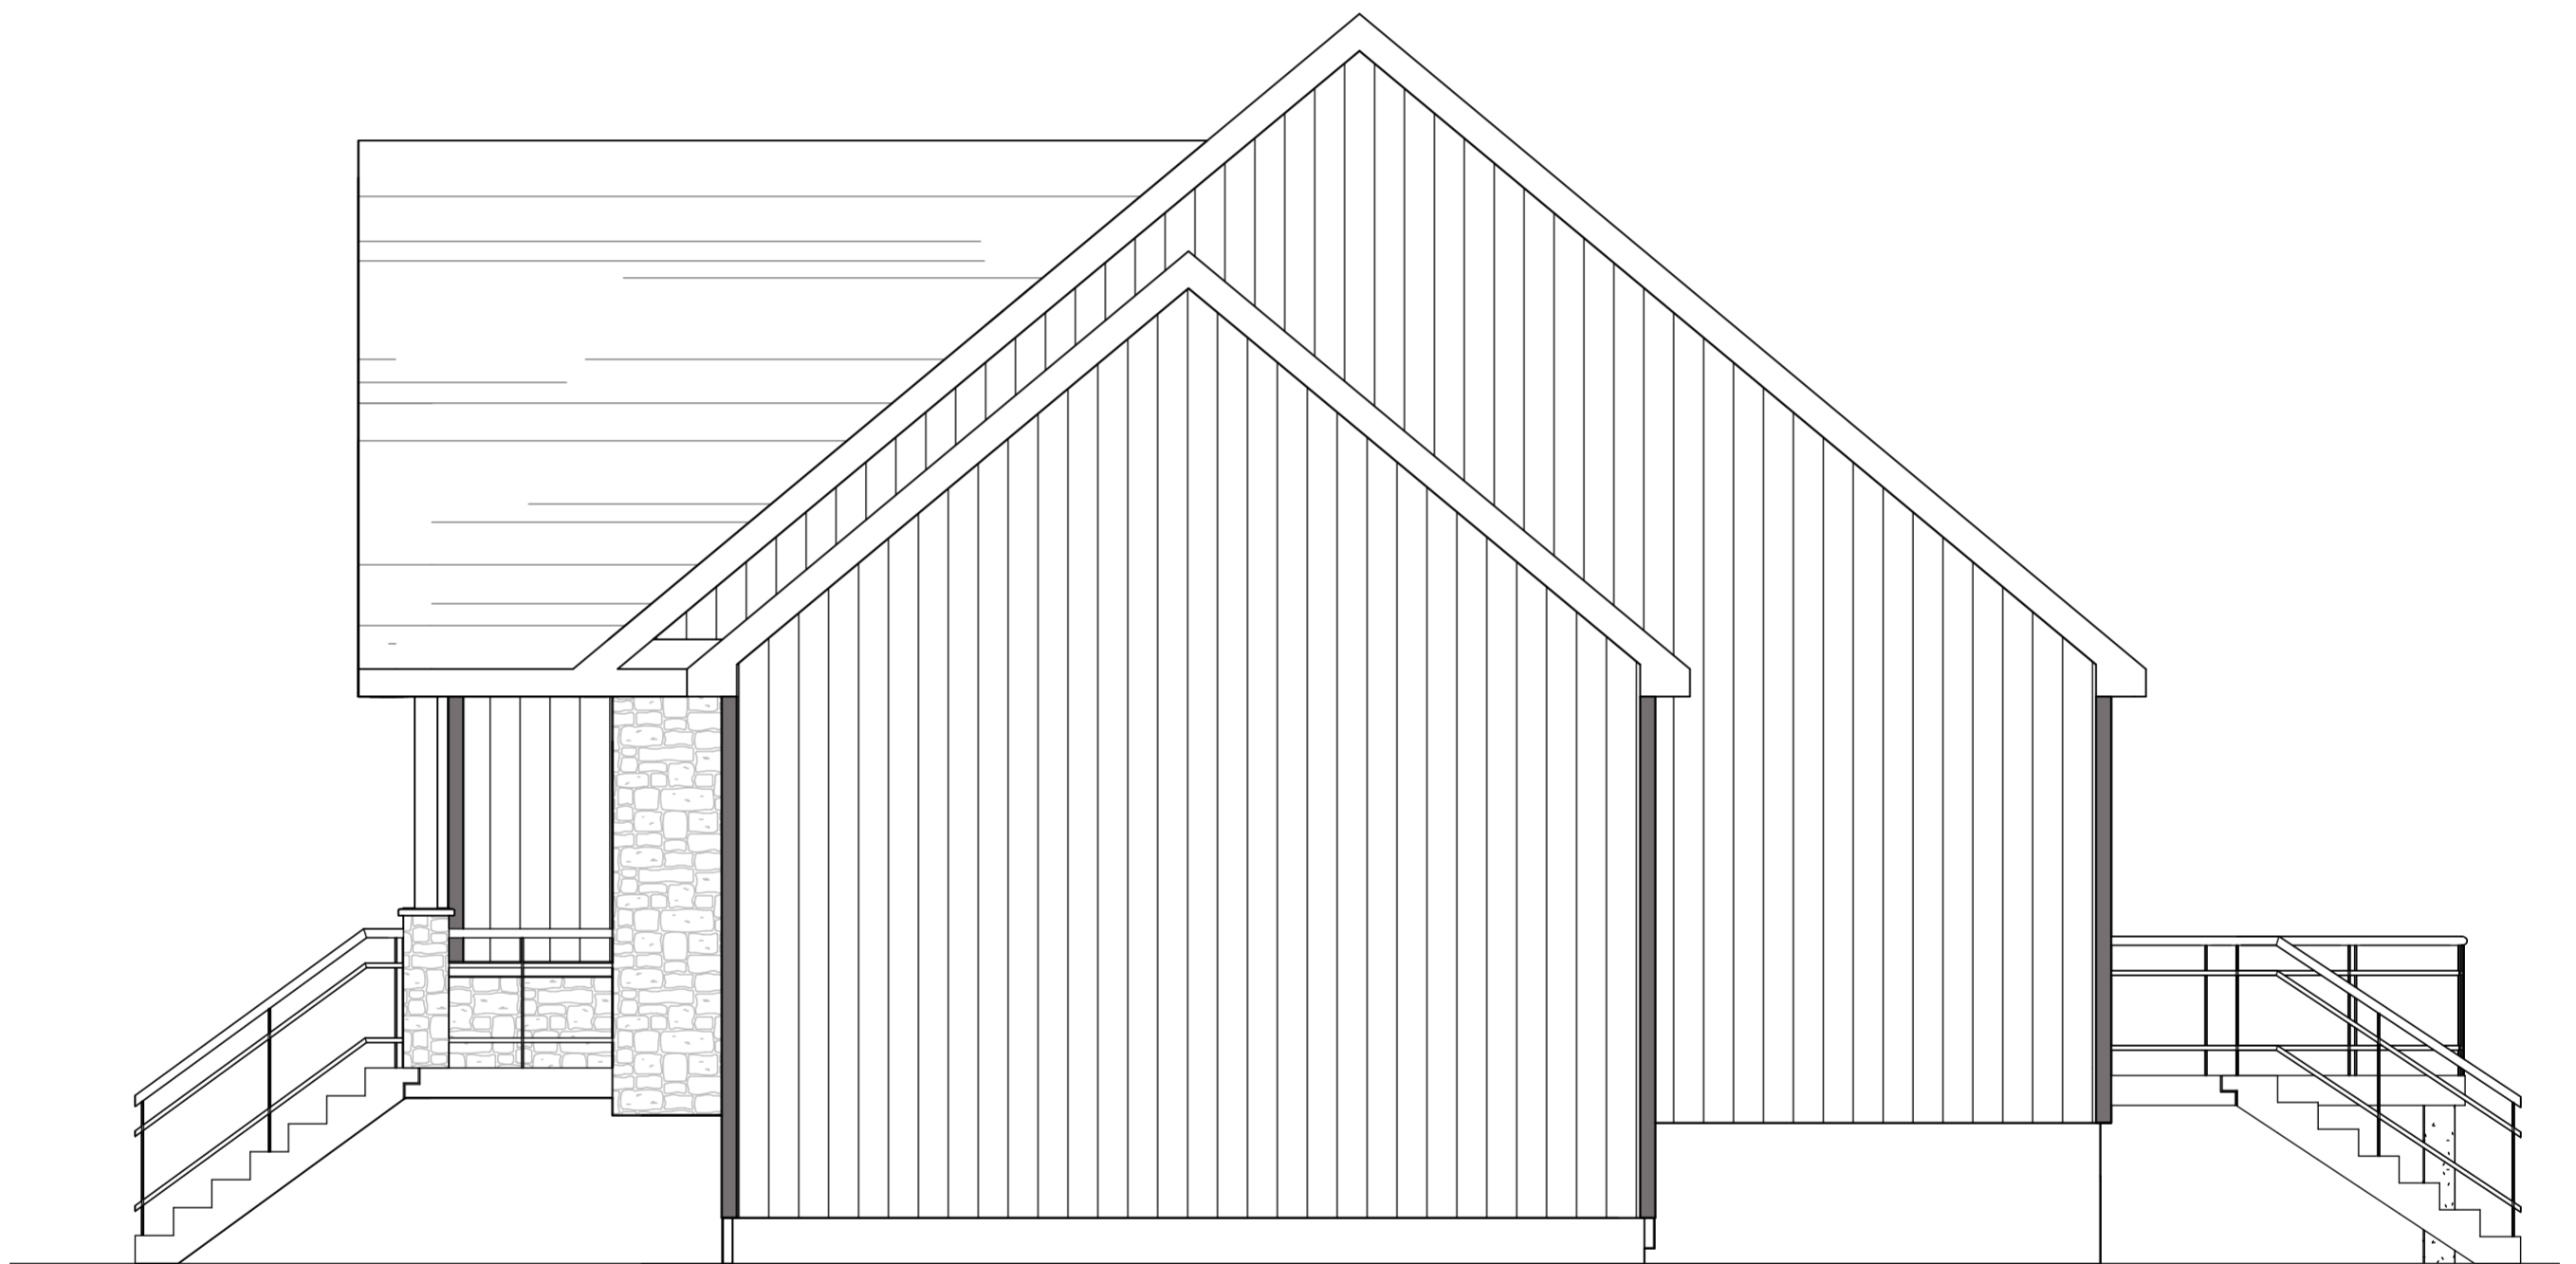

NUMÉRO DE PLAN :

WEBO

PLA_029

ÉCHELLE :

1/4" = 1'-0"

1
WEB1

ÉLÉVATION - AVANT

ÉCHELLE : 1/4" = 1'-0"

- CECI N'EST PAS UN PLAN DE CONSTRUCTION -

MODÈLE :

PARKER

NUMÉRO DE PLAN :

WEB1

PLA_029

ÉCHELLE :

1/4" = 1'-0"

1
WEB2

ÉLÉVATION - DROITE

ÉCHELLE : 1/4" = 1'-0"

- CECI N'EST PAS UN PLAN DE CONSTRUCTION -

MODÈLE :

PARKER

NUMÉRO DE PLAN :

WEB2

PLA_029

ÉCHELLE :

1/4" = 1'-0"

1
WEB3
ÉLÉVATION - GAUCHE
ÉCHELLE : 1/4" = 1'-0"

- CECI N'EST PAS UN PLAN DE CONSTRUCTION -

MODÈLE :

PARKER

NUMÉRO DE PLAN :