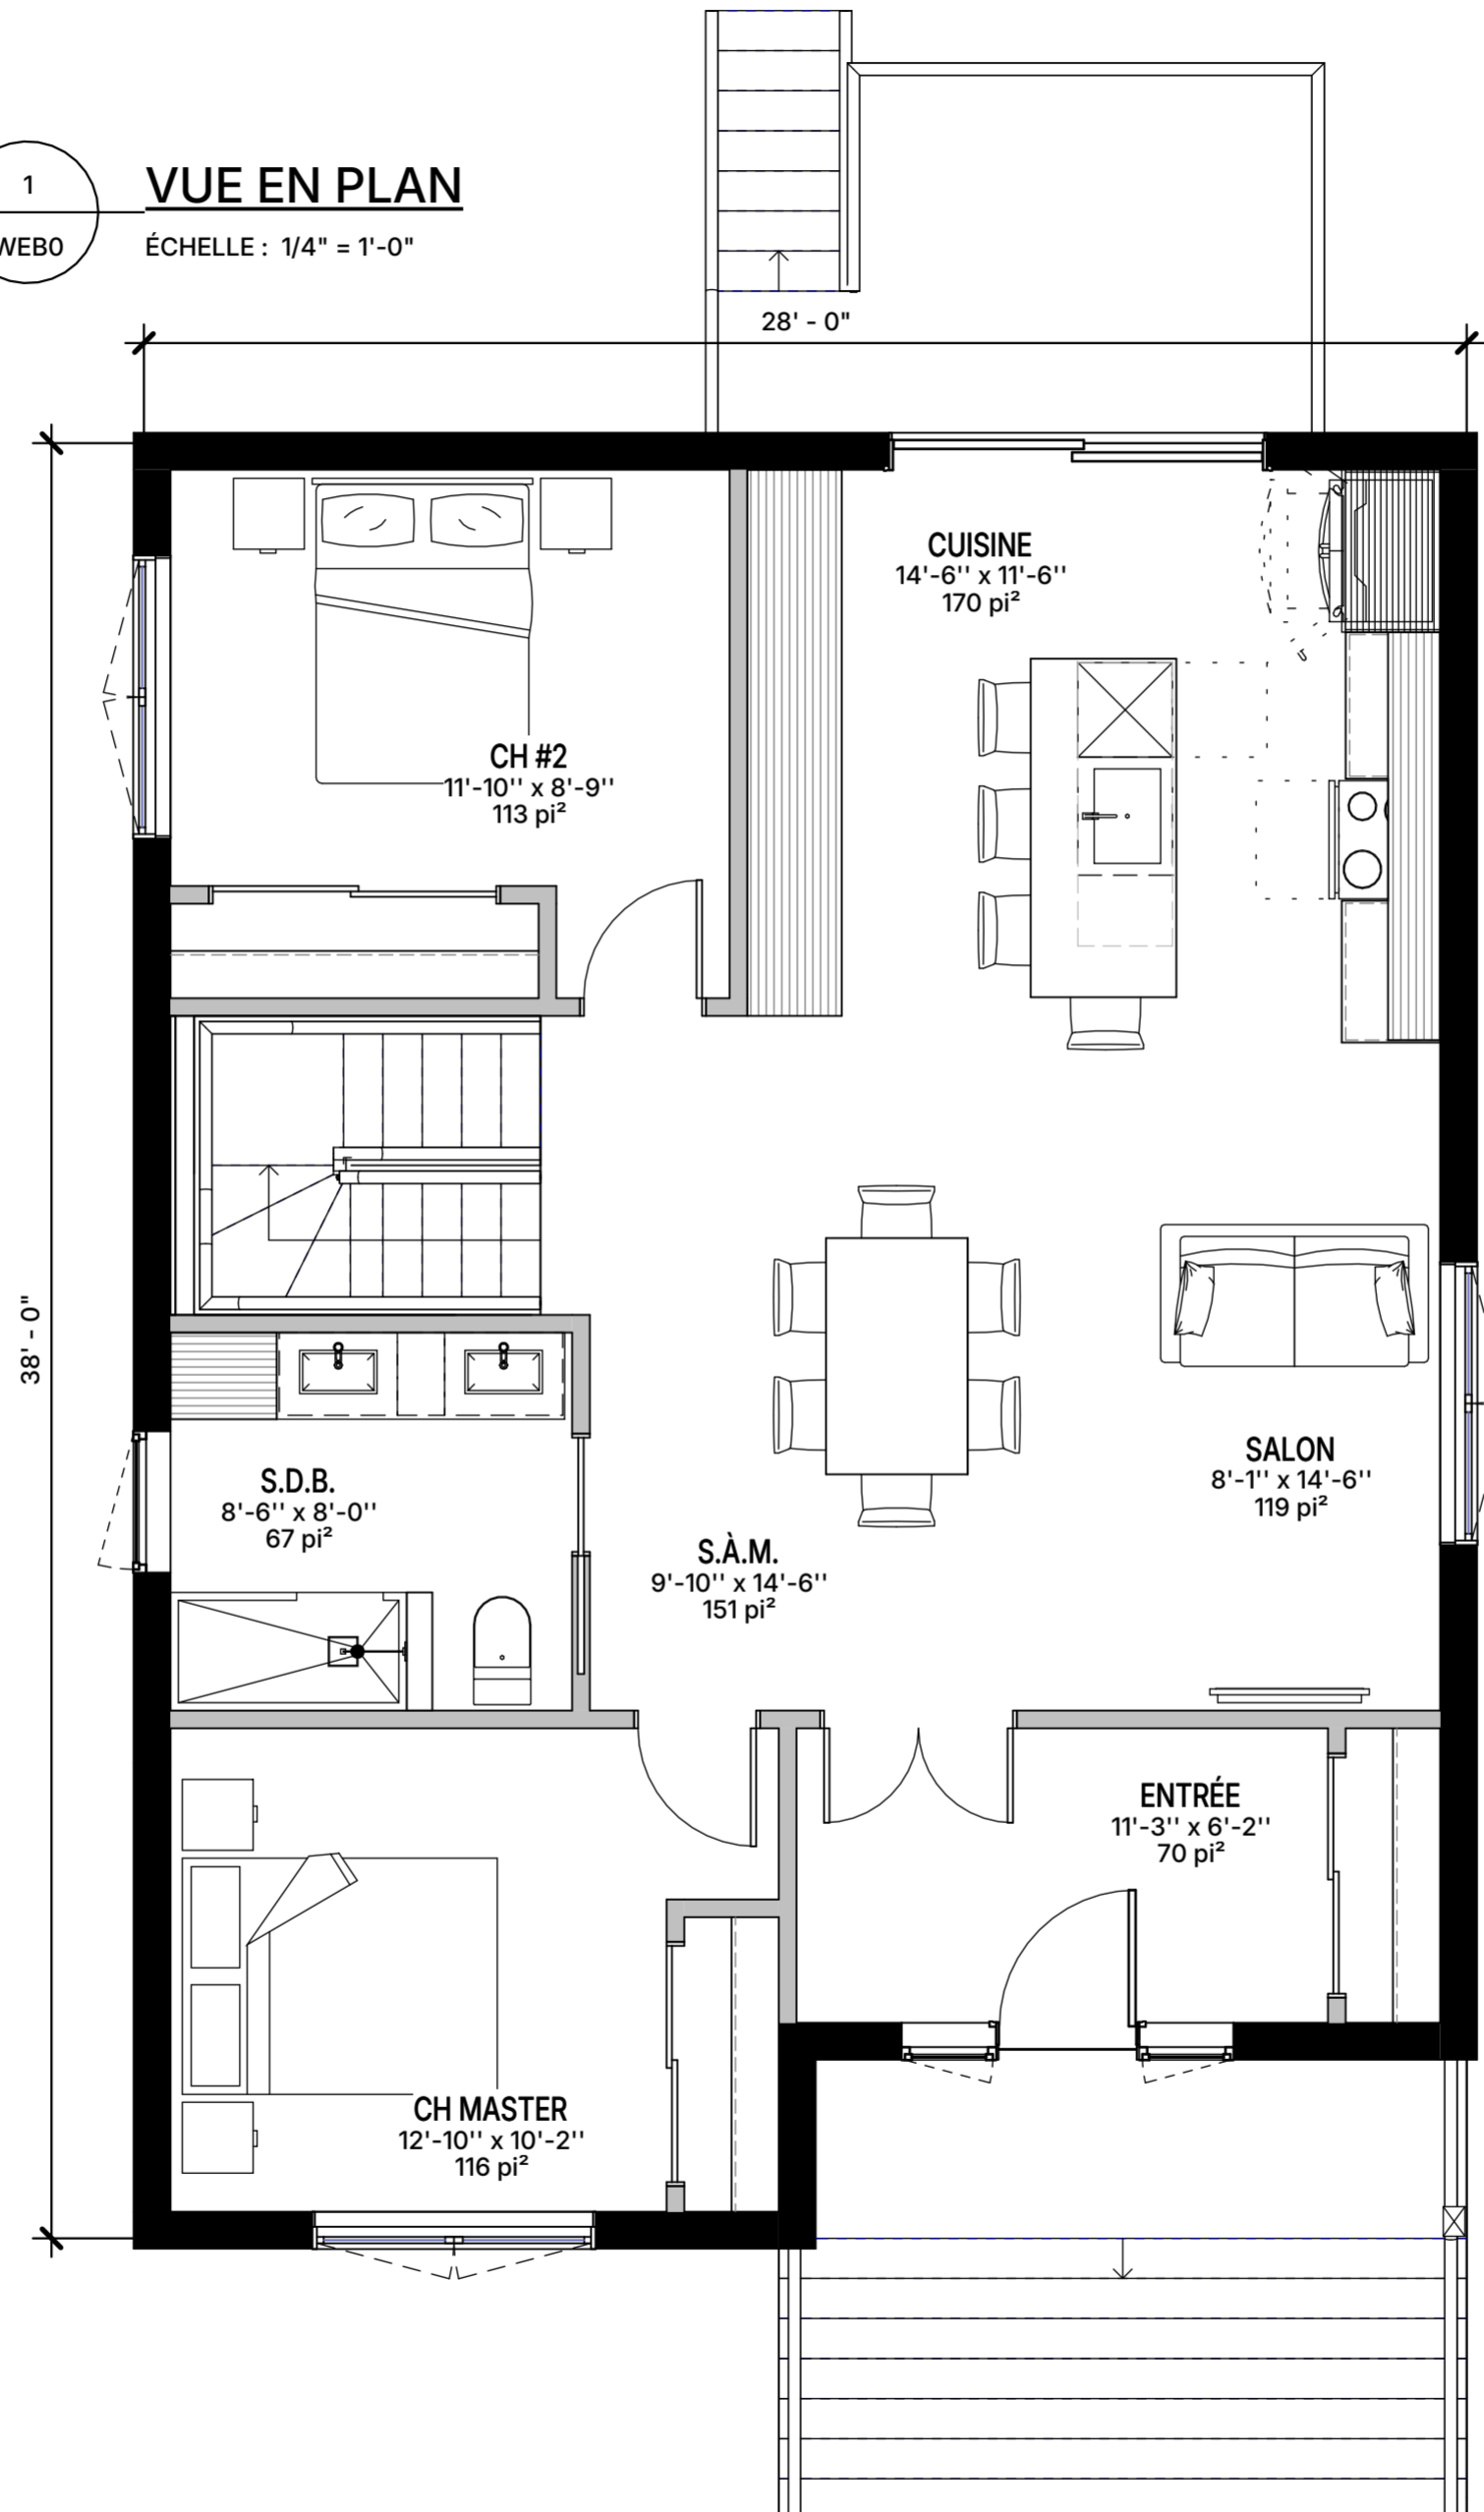

1
WEBO

VUE EN PLAN

ÉCHELLE : 1/4" = 1'-0"

- CECI N'EST PAS UN PLAN DE CONSTRUCTION -

MODÈLE :

SOFIA

NUMÉRO DE PLAN :

WEBO

PLA_028

ÉCHELLE :

1/4" = 1'-0"

TOUT PART D'ICI

416 rue Saint-Isidore,
Saint-Lin-Laurentides, Québec J5M 2V1
(514) 445-9047

ÉLÉVATION - AVANT

ÉCHELLE : 1/4" = 1'-0"

- CECI N'EST PAS UN PLAN DE CONSTRUCTION -

MODÈLE :

SOFIA

NUMÉRO DE PLAN :

WEB1

PLA_028

ÉCHELLE :

1/4" = 1'-0"

1
WEB2

ÉLÉVATION - DROITE

ÉCHELLE : 1/4" = 1'-0"

- CECI N'EST PAS UN PLAN DE CONSTRUCTION -

MODÈLE :

SOFIA

NUMÉRO DE PLAN :

WEB2

PLA_028