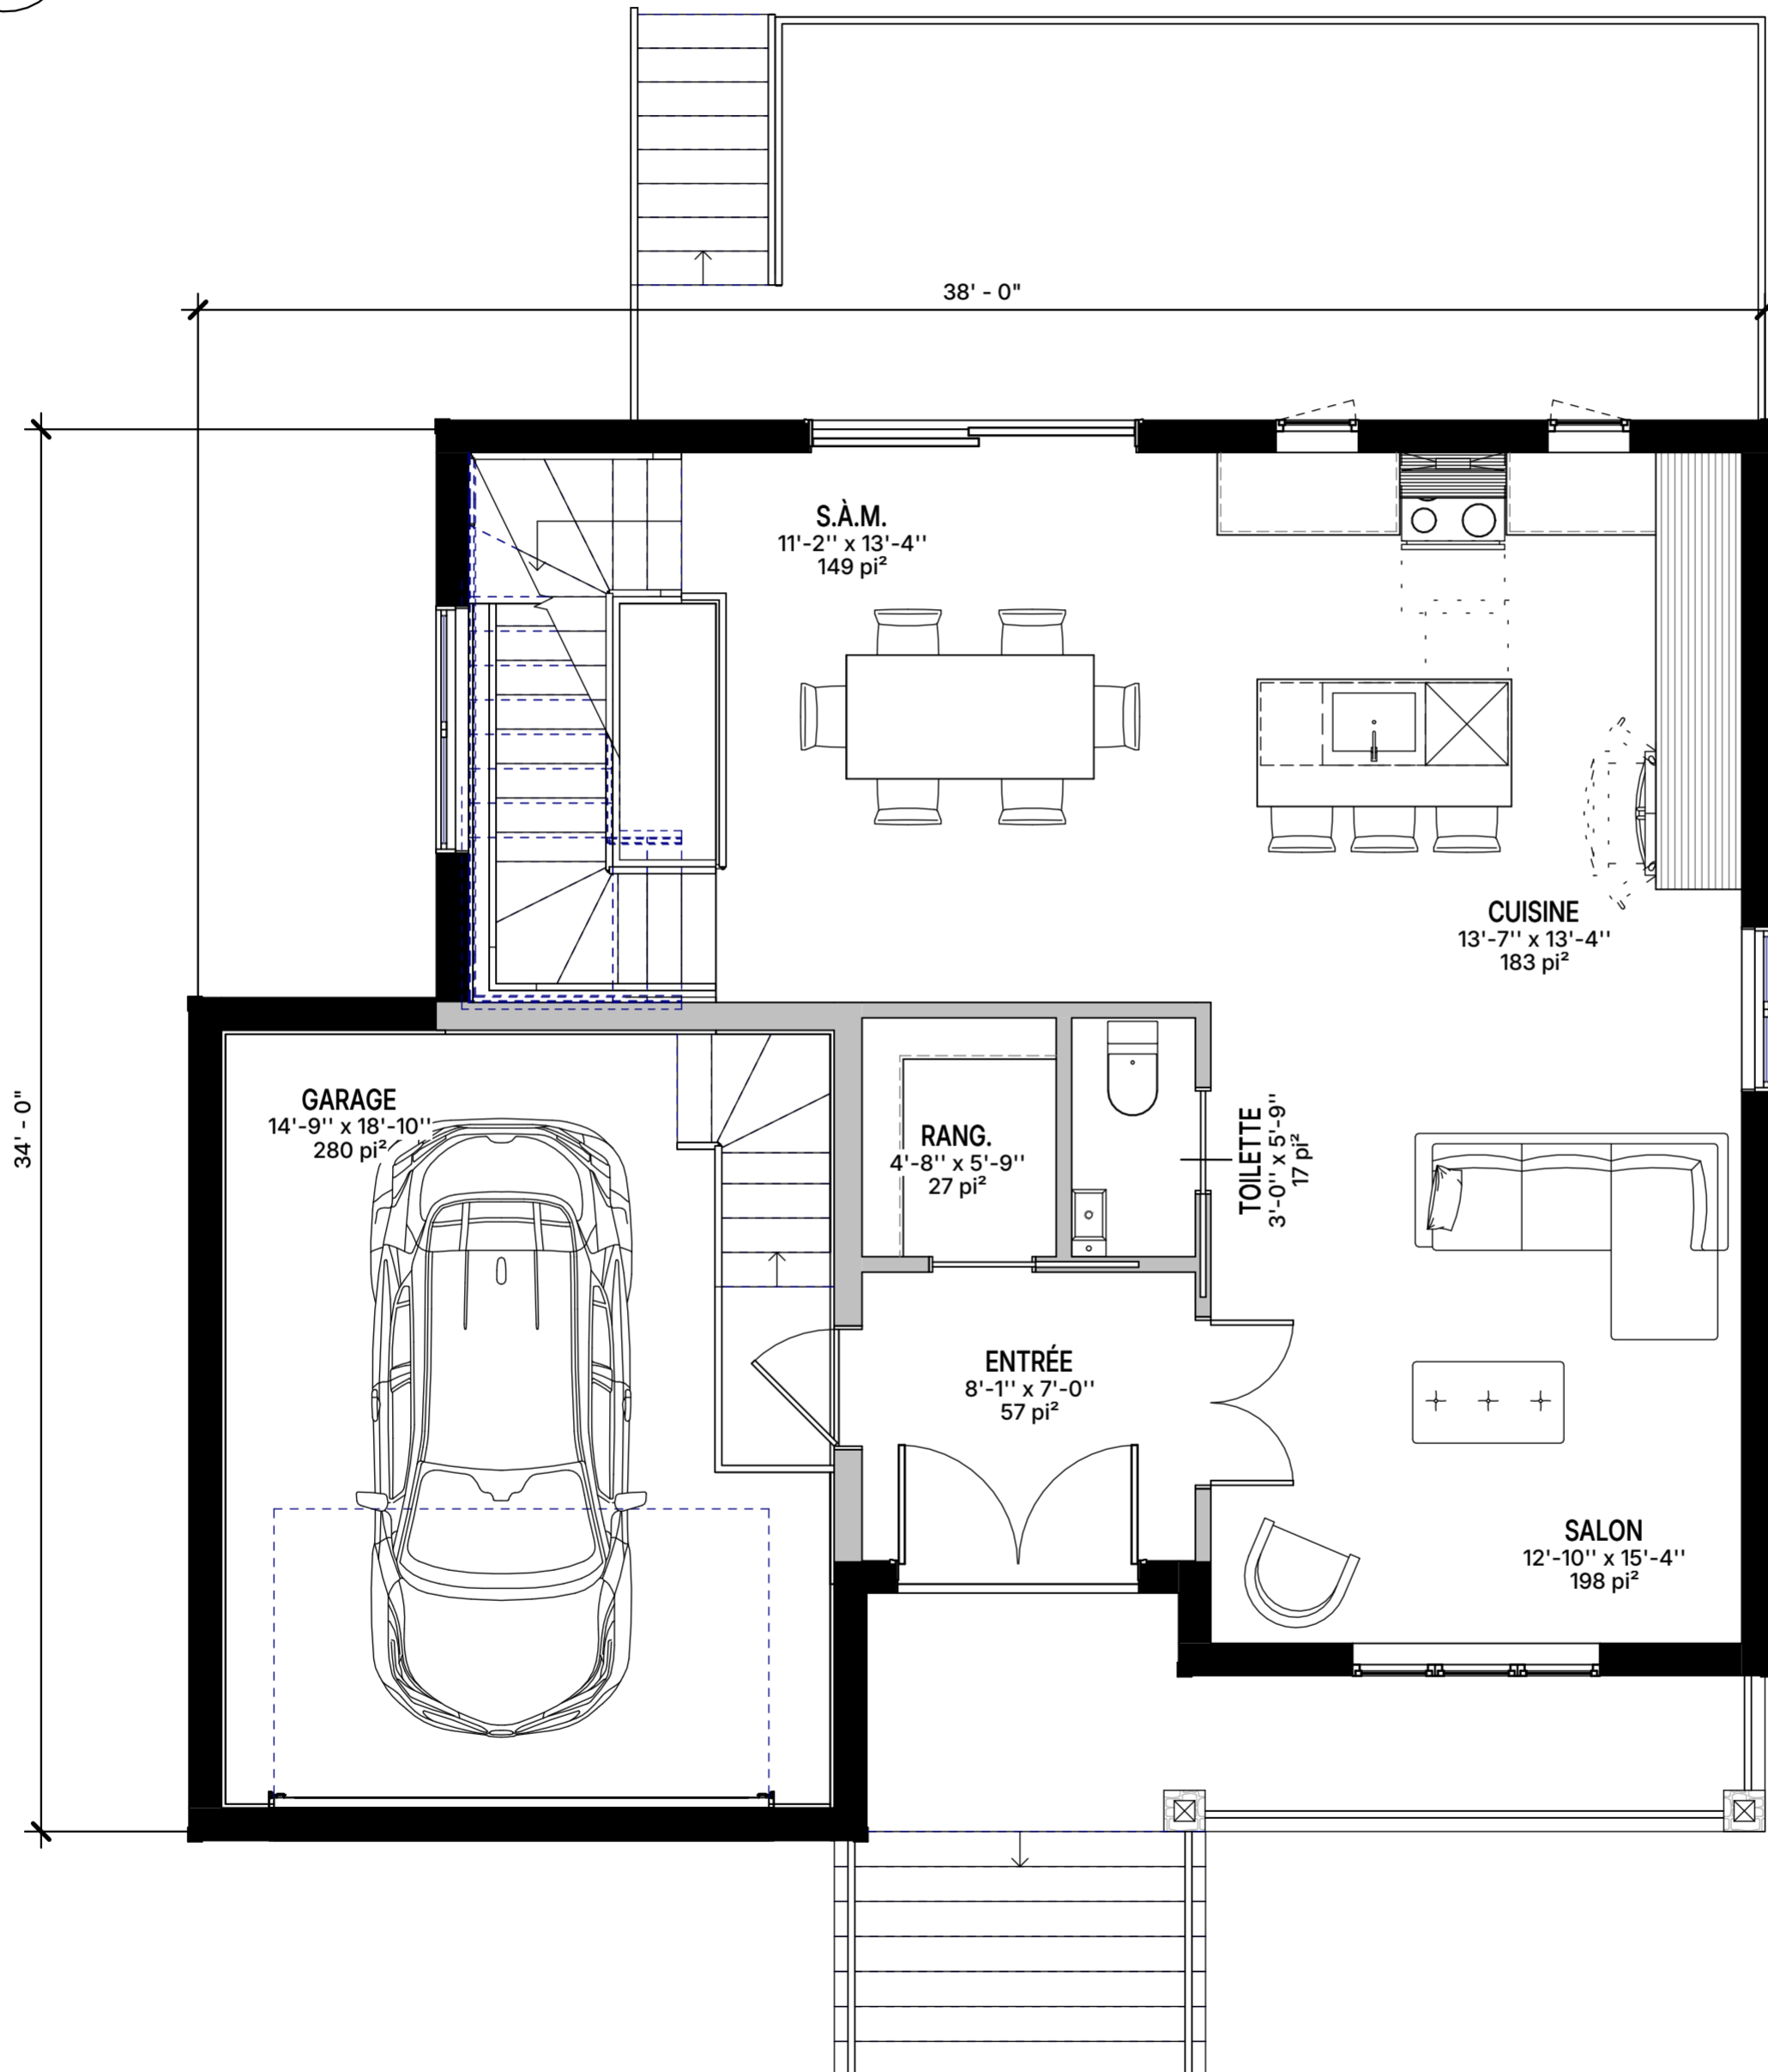

1  
WEBO  
VUE EN PLAN (RDC)  
ÉCHELLE : 1/4" = 1'-0"

- CECI N'EST PAS UN PLAN DE CONSTRUCTION -

MODÈLE :  
**LONGCHAMP**

NUMÉRO DE PLAN : **WEBO**  
PLA\_027  
ÉCHELLE : 1/4" = 1'-0"

1  
WEB1

VUE EN PLAN (ÉTAGE)

ÉCHELLE : 1/4" = 1'-0"

- CECI N'EST PAS UN PLAN DE CONSTRUCTION -

MODÈLE : LONGCHAMP

NUMÉRO DE PLAN :  
PLA\_027  
ÉCHELLE :

WEB1  
1/4" = 1'-0"

1  
WEB2

**ÉLÉVATION - AVANT**

ÉCHELLE : 1/4" = 1'-0"

**- CECI N'EST PAS UN PLAN DE CONSTRUCTION -**

MODÈLE : **LONGCHAMP**

NUMÉRO DE PLAN : **WEB2**  
PLA\_027  
ÉCHELLE : 1/4" = 1'-0"

1  
WEB3

**ÉLEVATION - DROITE**

ÉCHELLE : 1/4" = 1'-0"

**- CECI N'EST PAS UN PLAN DE CONSTRUCTION -**

NUMÉRO DE PLAN :

**WEB4**

PLA\_027

ÉCHELLE :

1/4" = 1'-0"

1  
WEB5

**ÉLÉVATION ARRIÈRE**

ÉCHELLE : 1/4" = 1'-0"