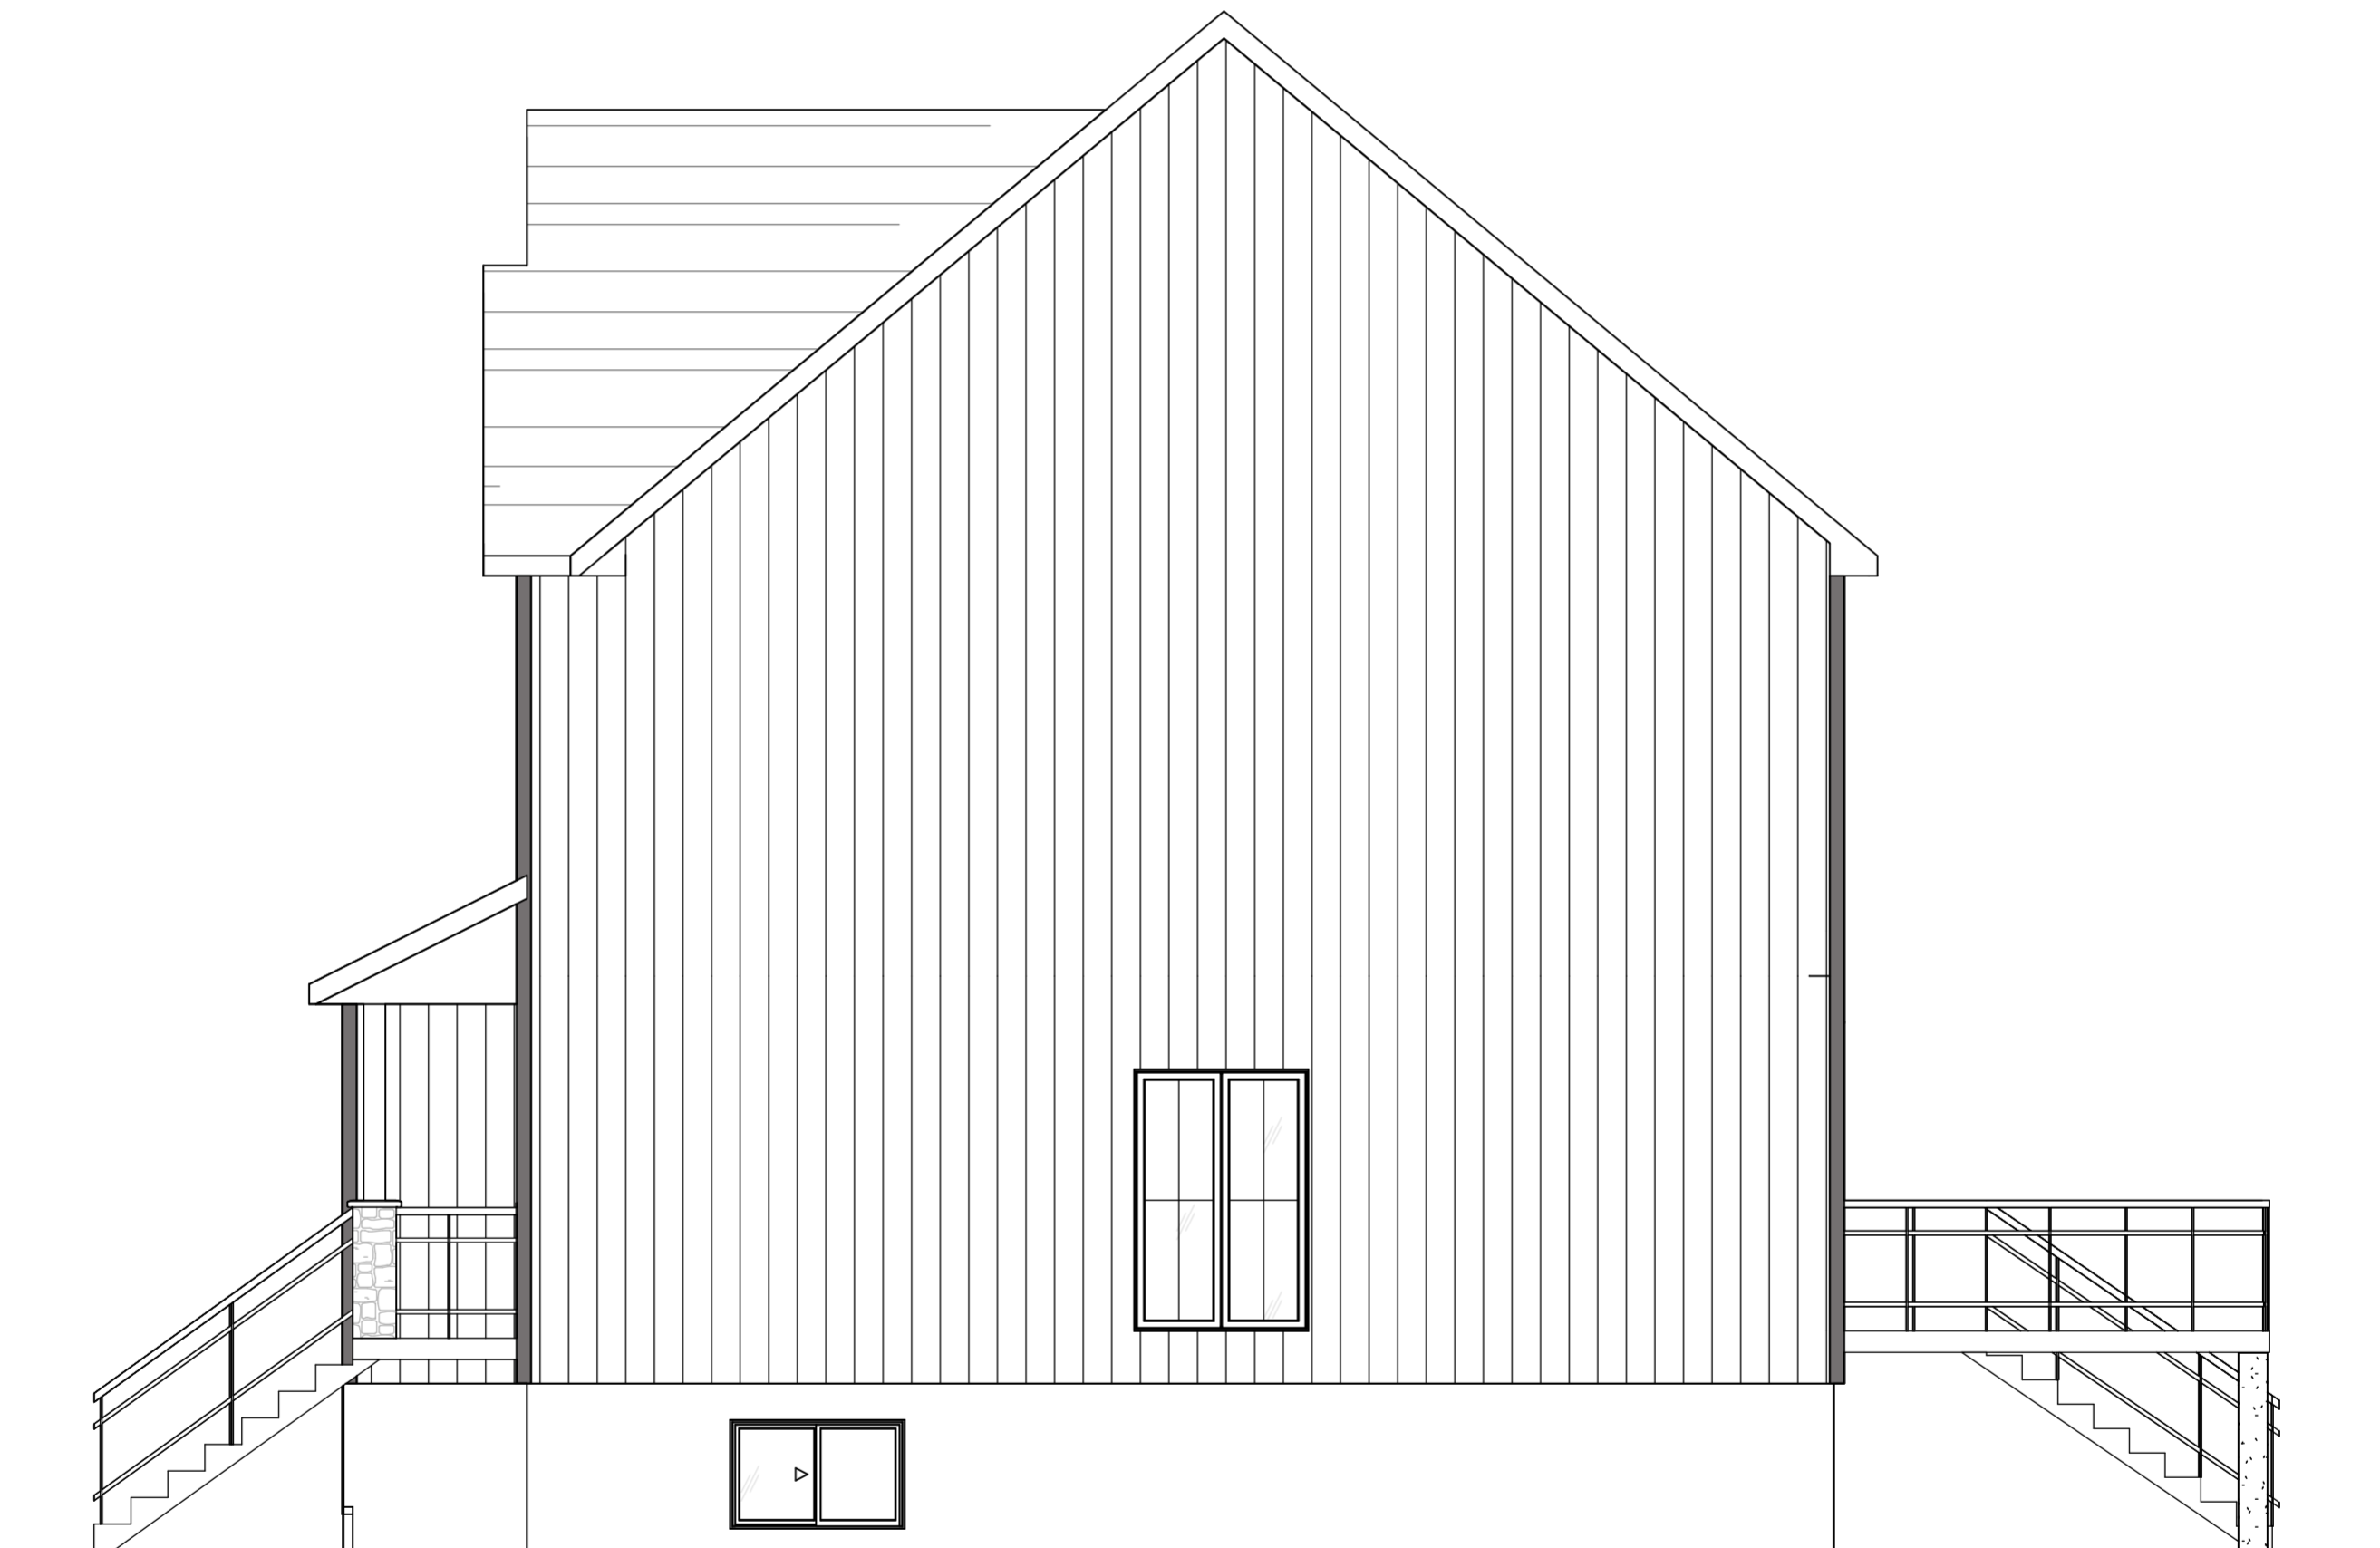

1  
WEBO  
VUE EN PLAN (RDC)  
ÉCHELLE : 1/4" = 1'-0"

- CECI N'EST PAS UN PLAN DE CONSTRUCTION -

MODÈLE :  
**LONGCHAMP**

NUMÉRO DE PLAN : **WEBO**  
PLA\_027  
ÉCHELLE : 1/4" = 1'-0"

1  
WEB1

VUE EN PLAN (ÉTAGE)

ÉCHELLE : 1/4" = 1'-0"

- CECI N'EST PAS UN PLAN DE CONSTRUCTION -

MODÈLE : LONGCHAMP

NUMÉRO DE PLAN :  
PLA\_027  
ÉCHELLE :

WEB1  
1/4" = 1'-0"

1  
WEB2

**ÉLÉVATION - AVANT**

ÉCHELLE : 1/4" = 1'-0"

**- CECI N'EST PAS UN PLAN DE CONSTRUCTION -**

MODÈLE : **LONGCHAMP**

NUMÉRO DE PLAN : **WEB2**  
PLA\_027  
ÉCHELLE : 1/4" = 1'-0"

1  
WEB3

**ÉLEVATION - DROITE**

ÉCHELLE : 1/4" = 1'-0"

**- CECI N'EST PAS UN PLAN DE CONSTRUCTION -**

MODÈLE : **LONGCHAMP**

NUMÉRO DE PLAN : **WEB3**  
PLA\_027  
ÉCHELLE : 1/4" = 1'-0"

1  
WEB4

**ÉLEVATION - GAUCHE**

ÉCHELLE : 1/4" = 1'-0"

**- CECI N'EST PAS UN PLAN DE CONSTRUCTION -**

MODÈLE :

**LONGCHAMP**