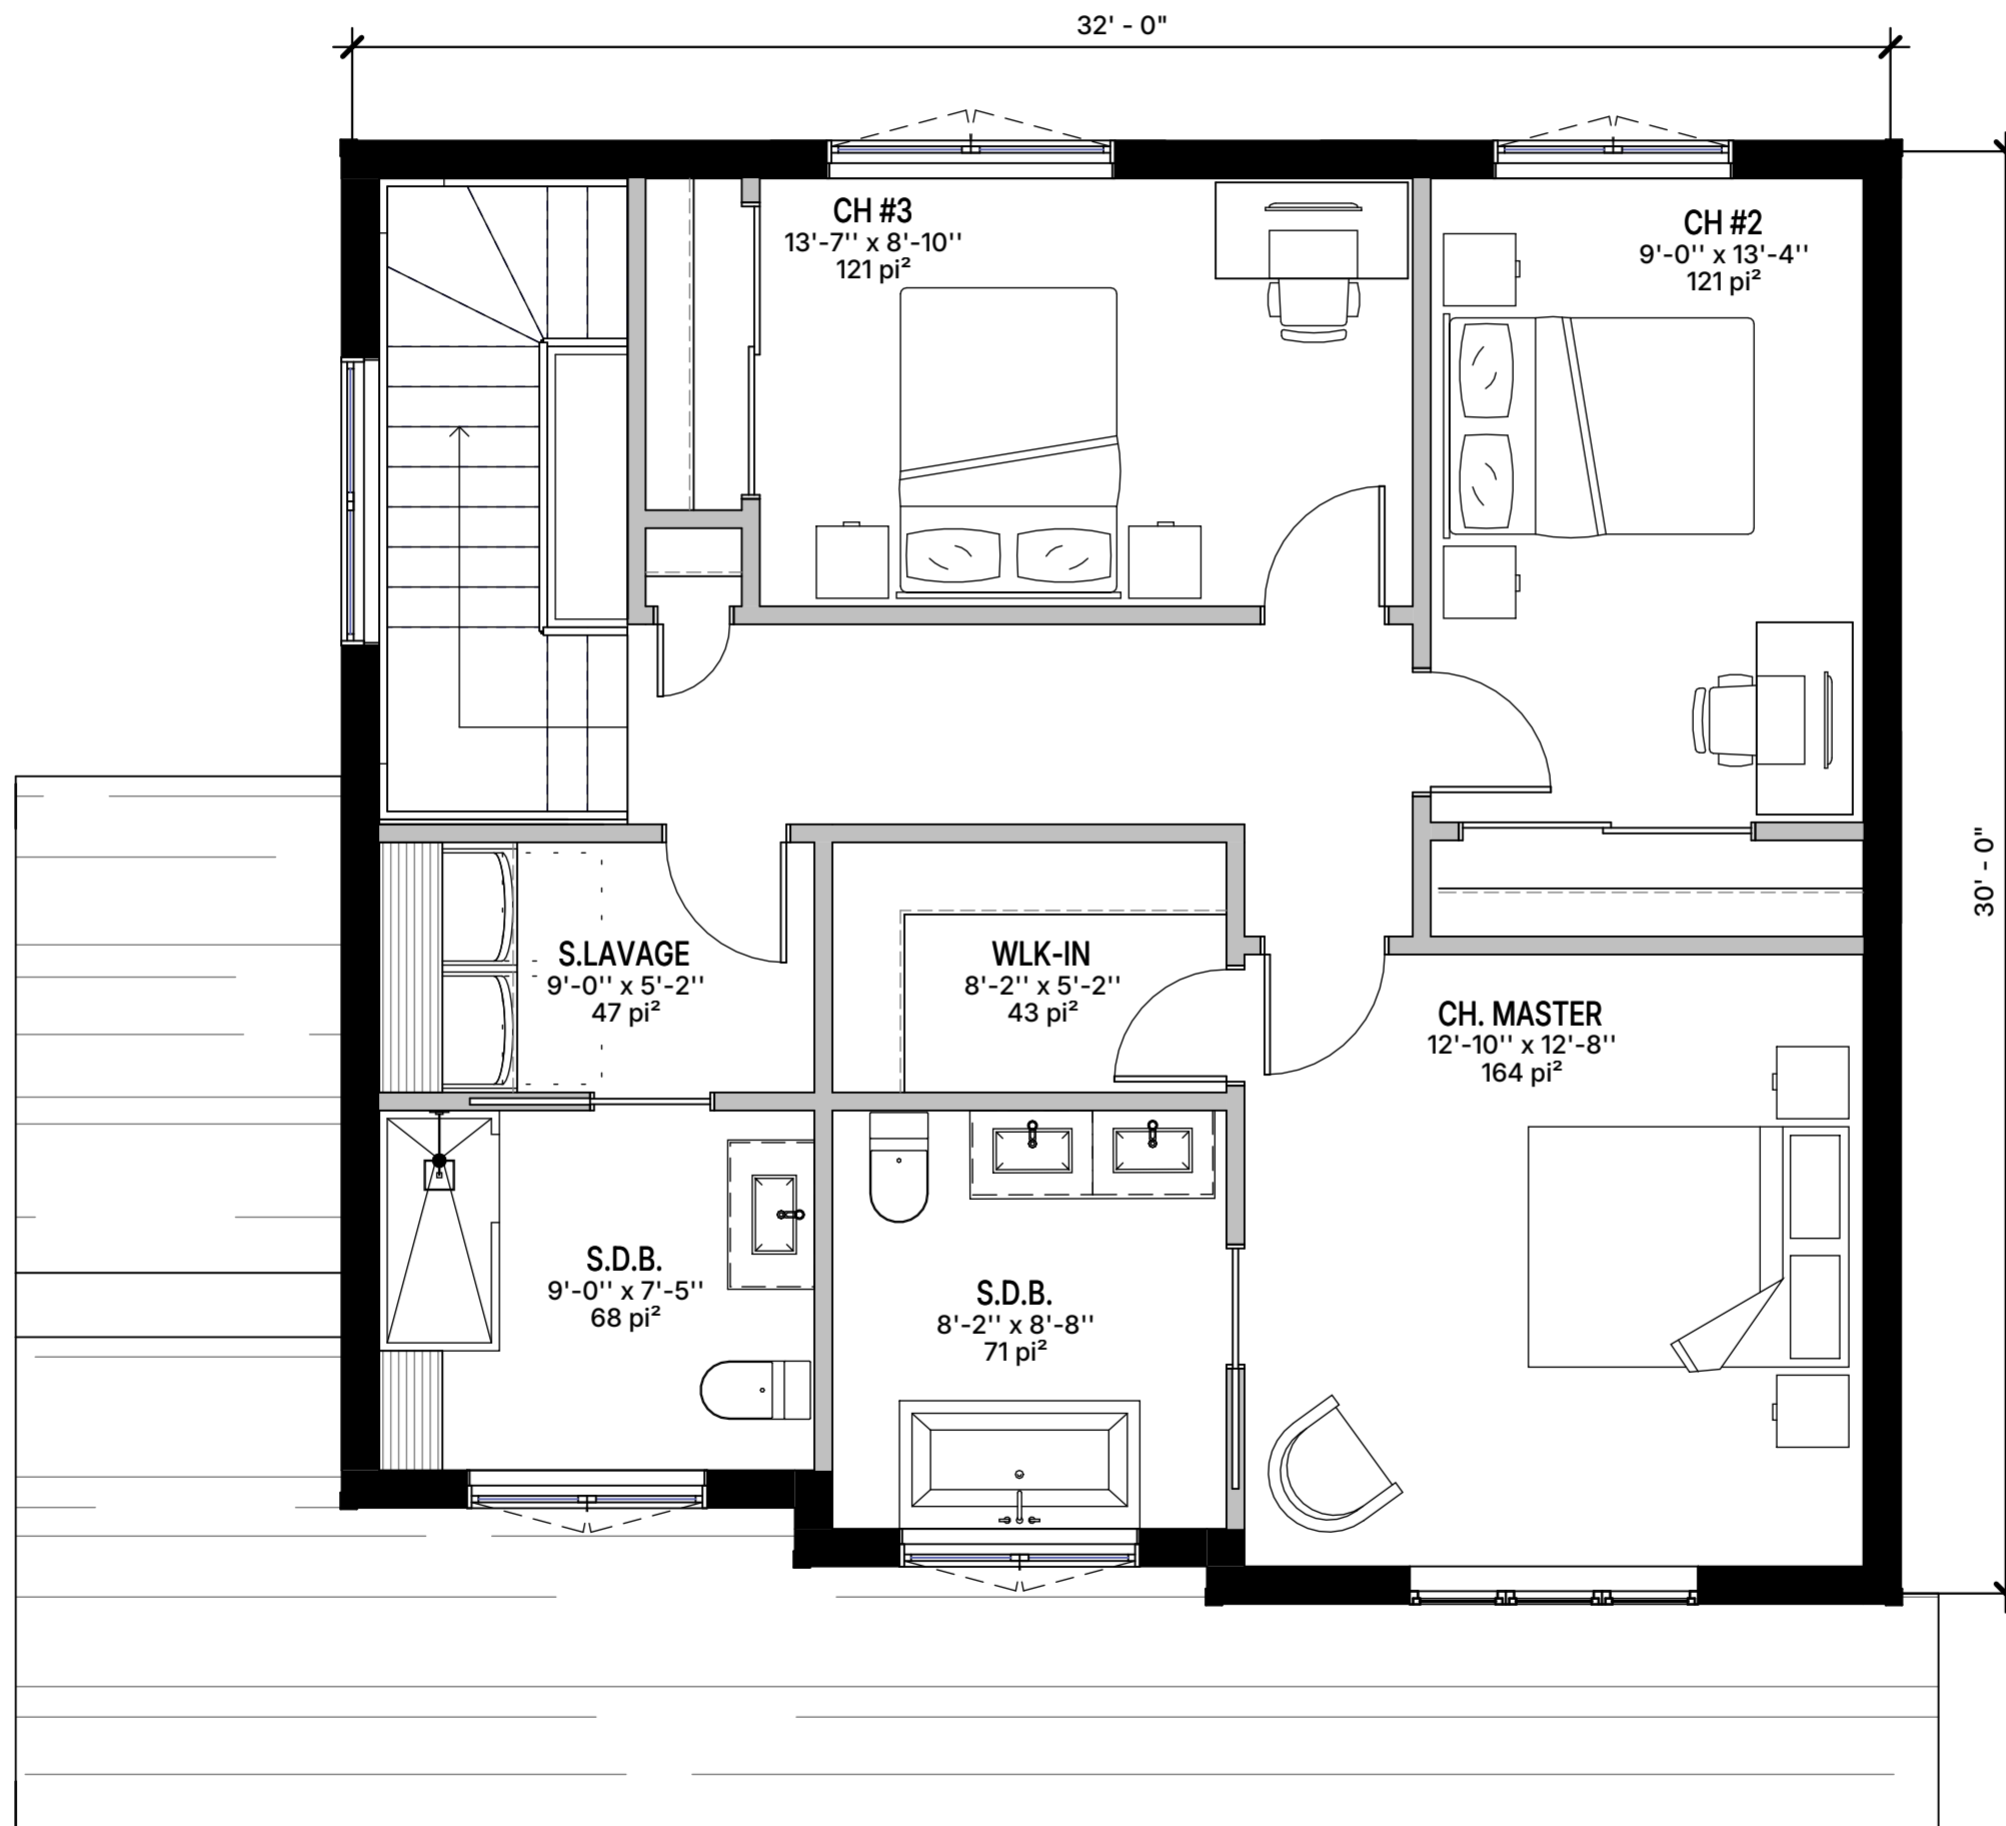

1  
WEBO  
VUE EN PLAN (RDC)  
ÉCHELLE : 1/4" = 1'-0"

- CECI N'EST PAS UN PLAN DE CONSTRUCTION -

MODÈLE :  
**LONGCHAMP**

NUMÉRO DE PLAN : **WEBO**  
PLA\_027  
ÉCHELLE : 1/4" = 1'-0"

1  
WEB1

VUE EN PLAN (ÉTAGE)

ÉCHELLE : 1/4" = 1'-0"

- CECI N'EST PAS UN PLAN DE CONSTRUCTION -

MODÈLE : LONGCHAMP

NUMÉRO DE PLAN :  
PLA\_027  
ÉCHELLE :

WEB1  
1/4" = 1'-0"

1  
WEB2

**ÉLÉVATION - AVANT**

ÉCHELLE : 1/4" = 1'-0"

**- CECI N'EST PAS UN PLAN DE CONSTRUCTION -**

MODÈLE : **LONGCHAMP**

NUMÉRO DE PLAN : **WEB2**  
PLA\_027  
ÉCHELLE : 1/4" = 1'-0"

1  
WEB3

**ÉLEVATION - DROITE**

ÉCHELLE : 1/4" = 1'-0"

**- CECI N'EST PAS UN PLAN DE CONSTRUCTION -**

NUMÉRO DE PLAN :

**WEB4**

PLA\_027

ÉCHELLE :

1/4" = 1'-0"

1  
WEB5

**ÉLÉVATION ARRIÈRE**

ÉCHELLE : 1/4" = 1'-0"