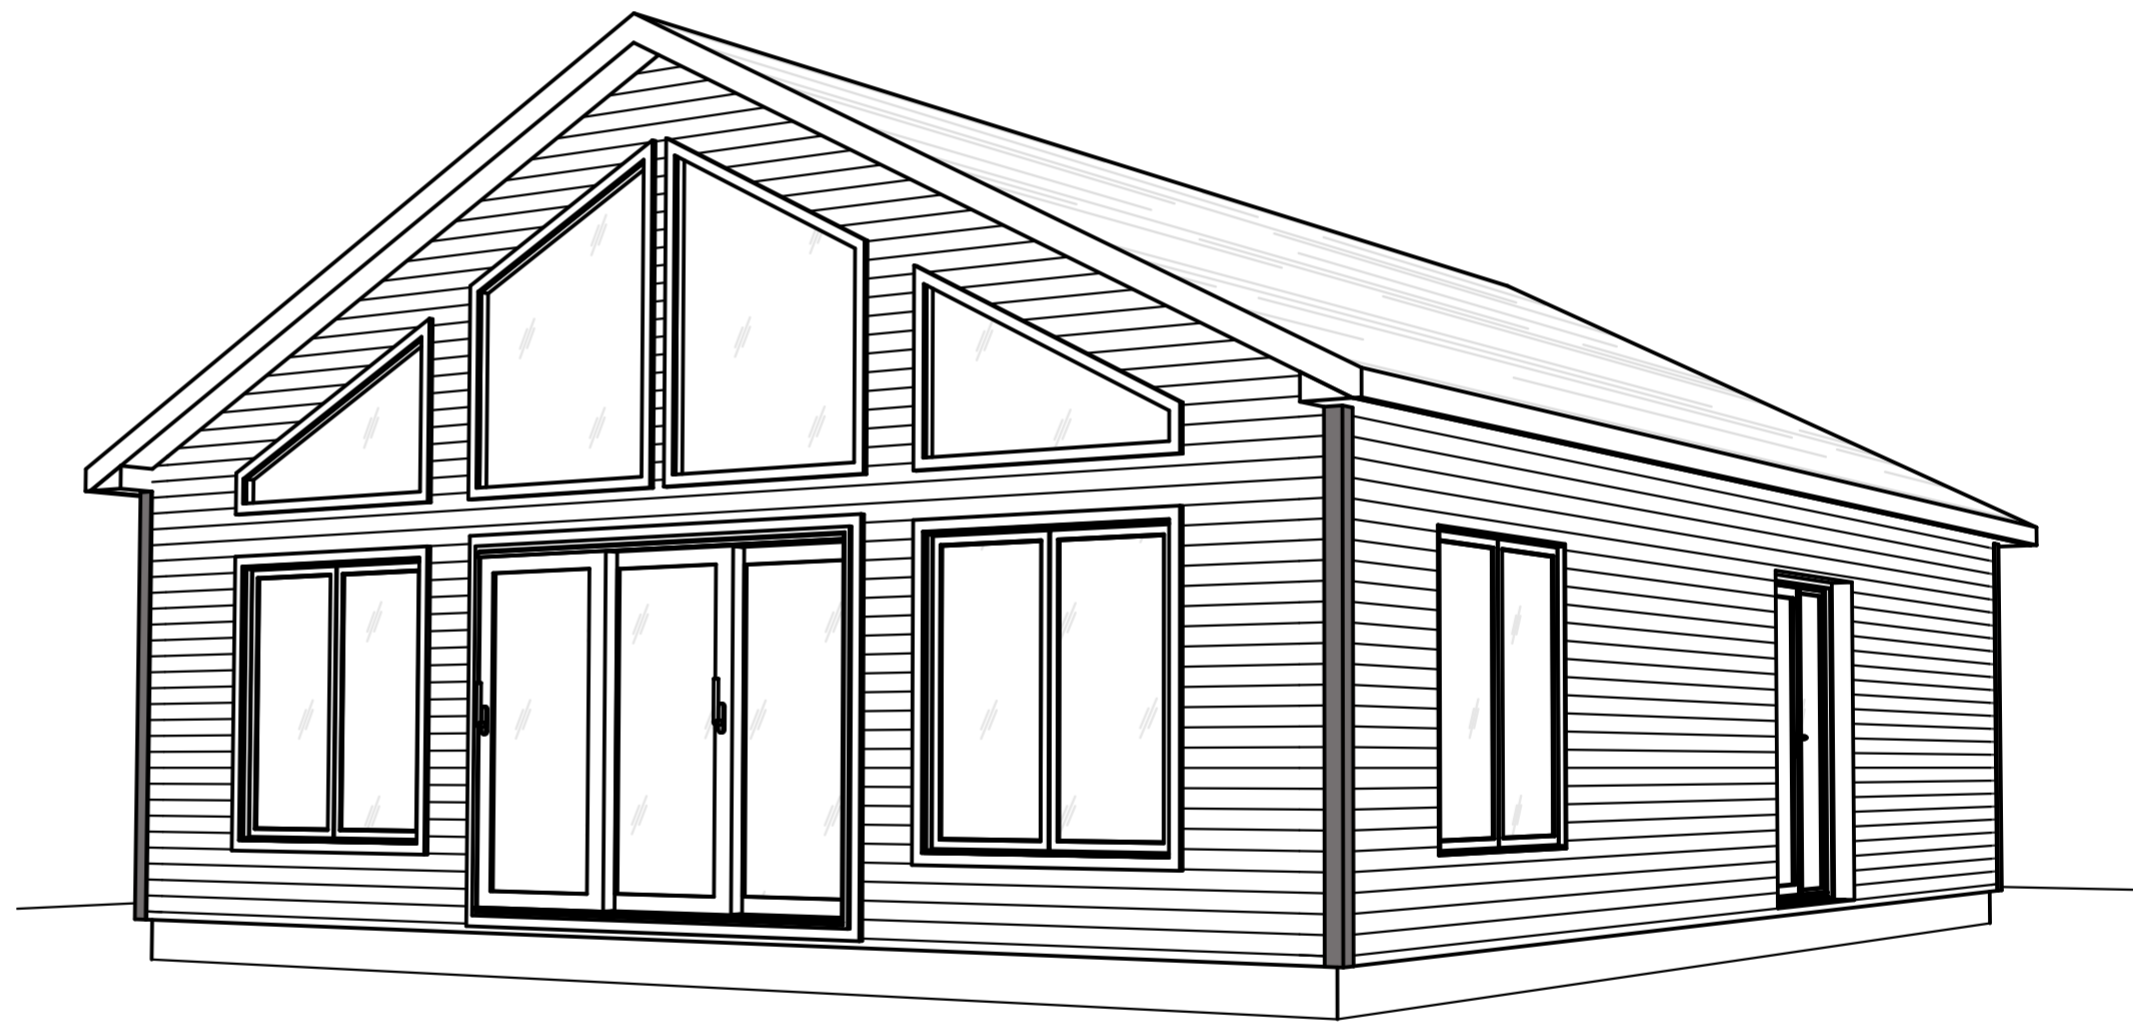

GROUPE FACTORY

LA CABANERIE
CABANON - GARAGE

416 rue Saint-Isidore, Saint-Lin-Laurentides, Québec J5M 2V1
(514) 312-7612

PROJET:

KASTEN

NUMÉRO DE PROJET: **WEB5**

PLA_026 (KASTEN)

ÉCHELLE: