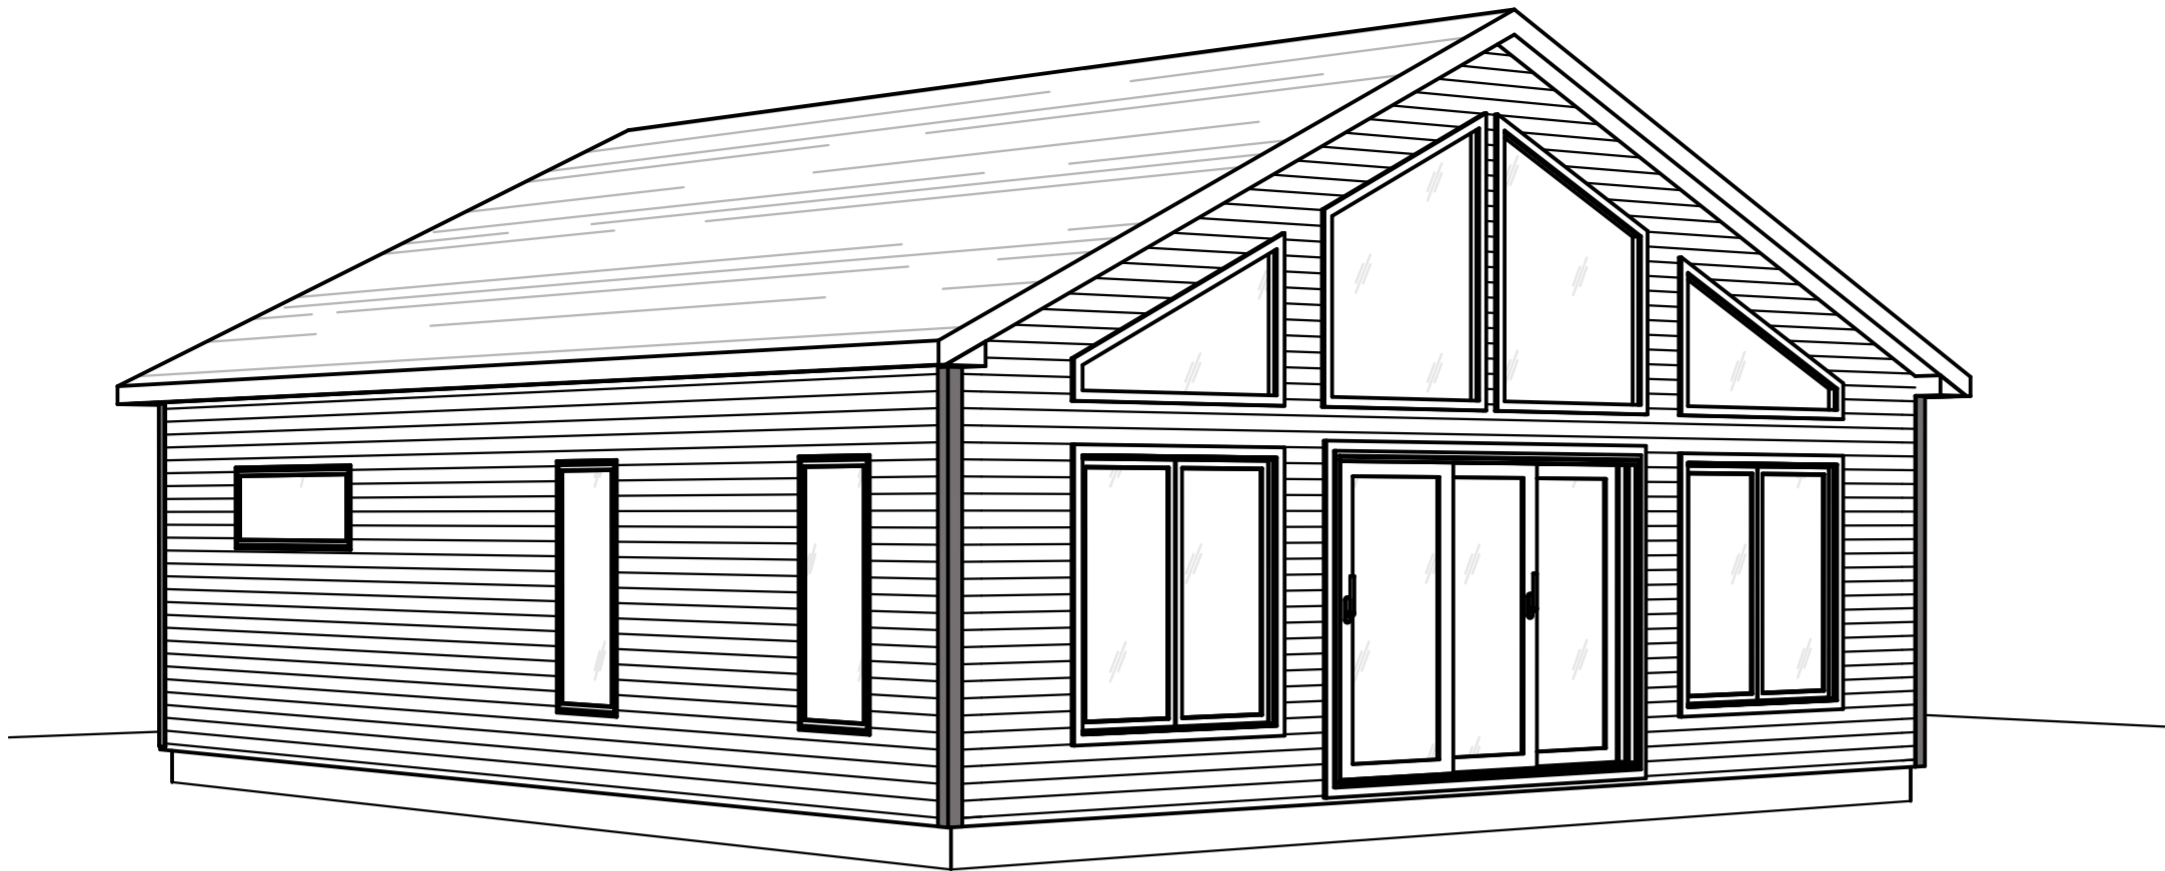

GROUPE FACTORY

LA CABANERIE
CABANON - GARAGE

416 rue Saint-Isidore, Saint-Lin-Laurentides, Québec J5M 2V1
(514) 312-7612

PROJET:

KASTEN

NUMÉRO DE PROJET: **WEB5**

PLA_026 (KASTEN)

ÉCHELLE: