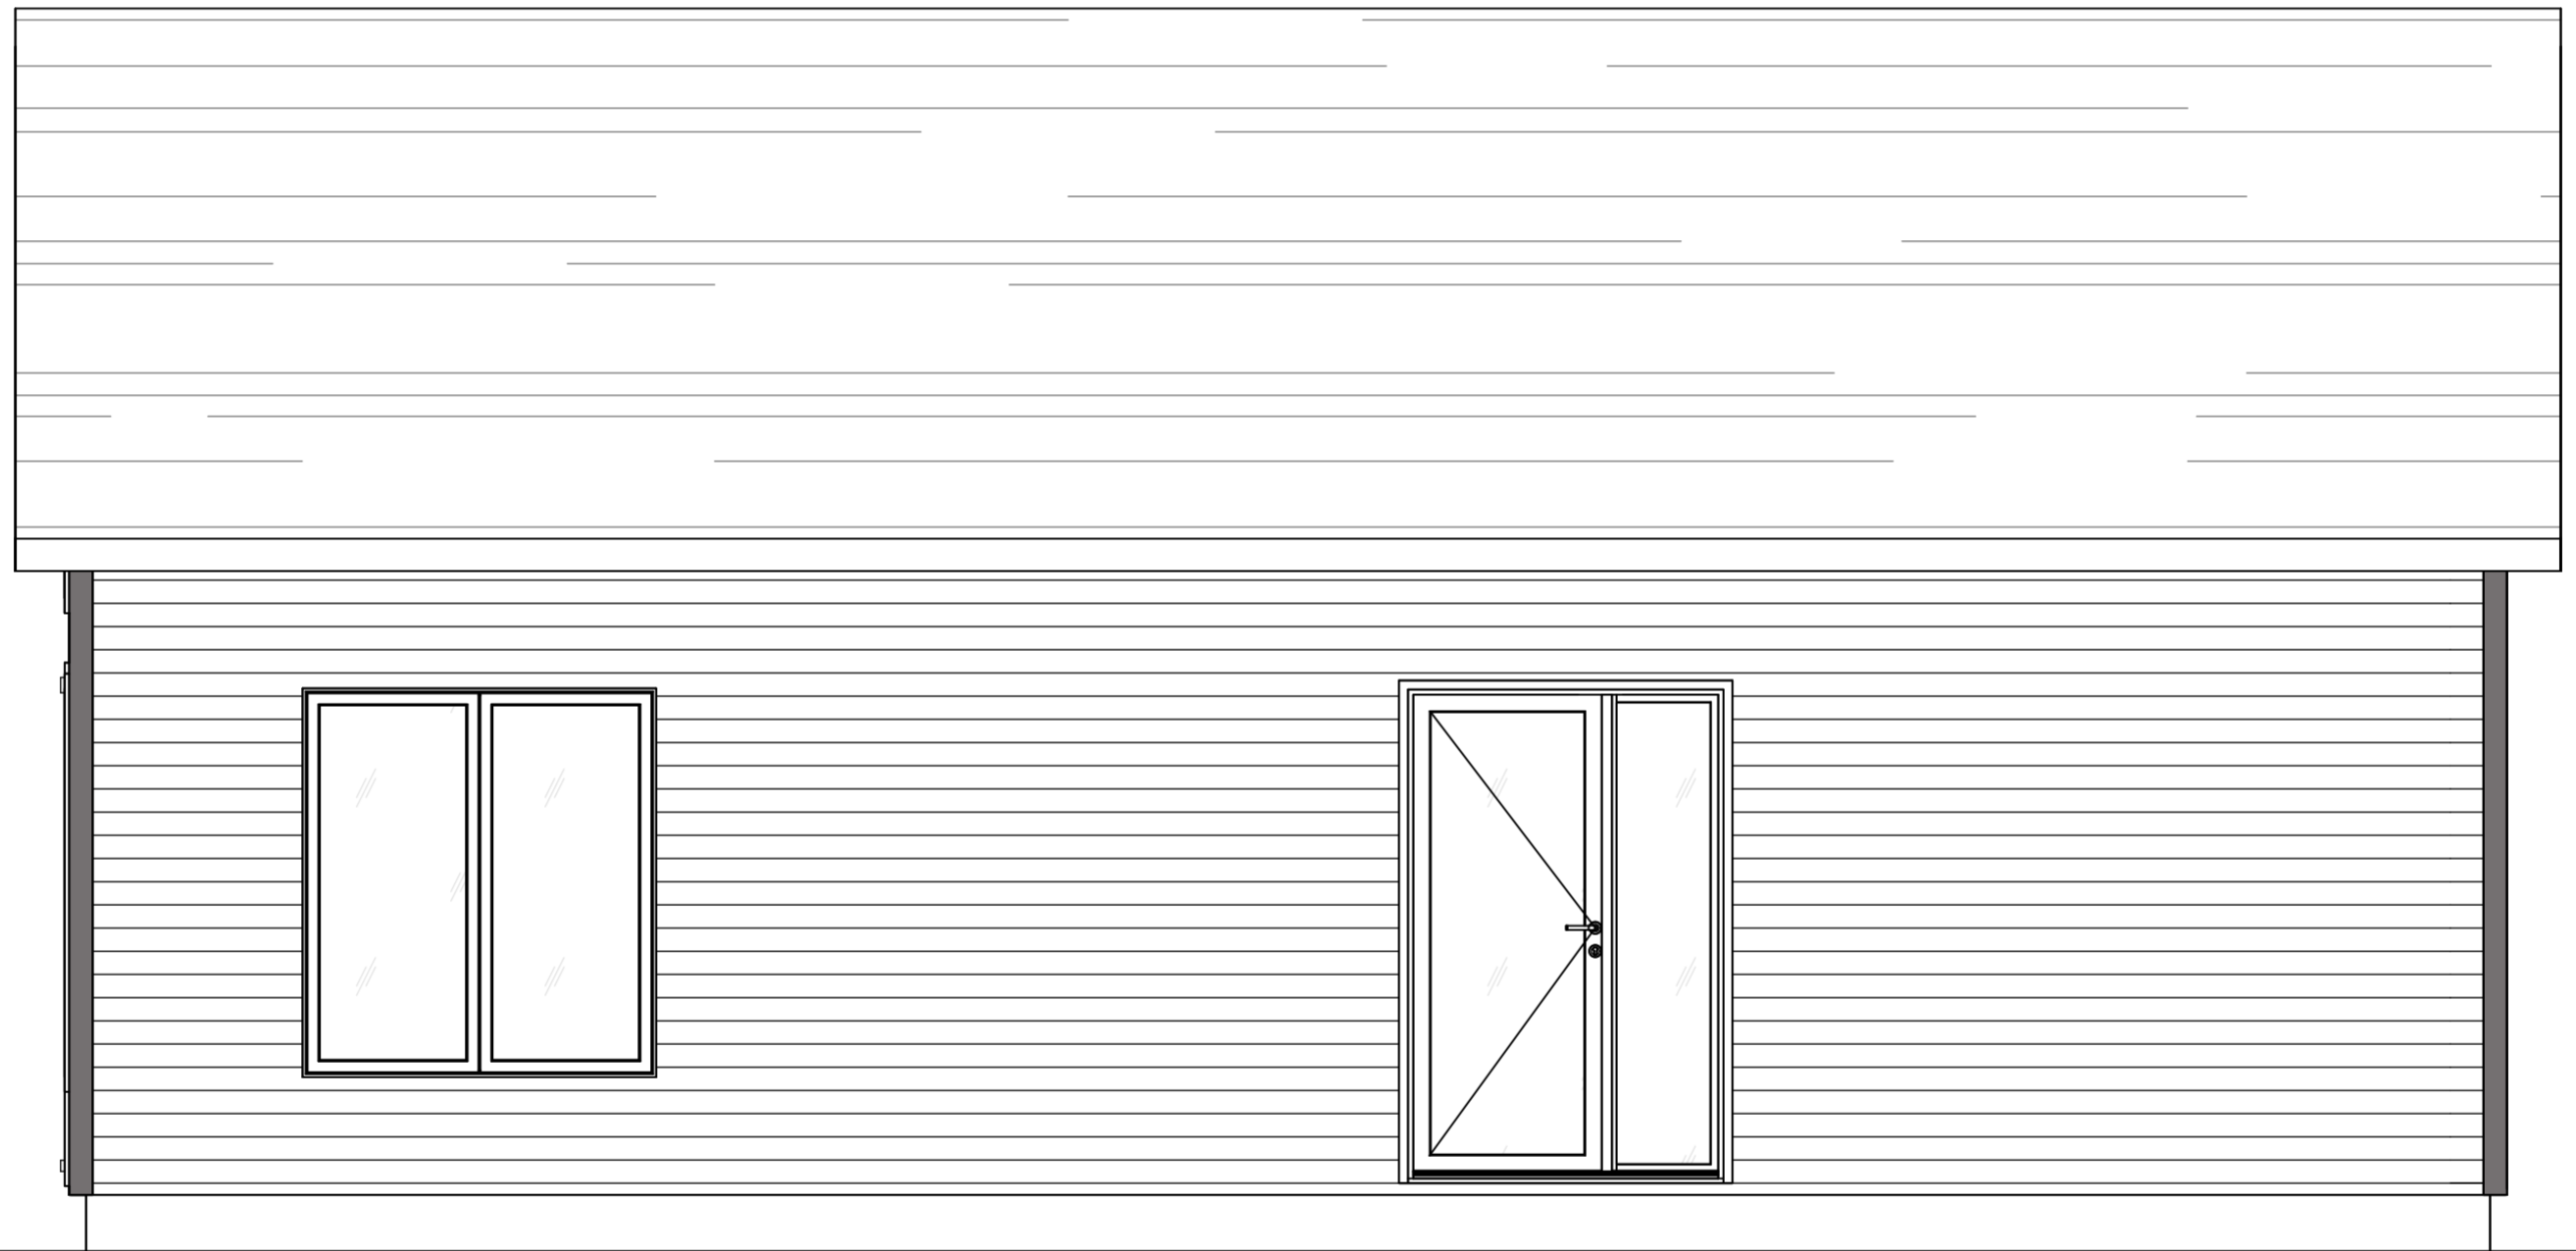

ÉLÉVATION - AVANT

WEB1

ÉCHELLE : 3/8" = 1'-0"

GROUPE FACTORY

LA CABANERIE
CABANON - GARAGE

416 rue Saint-Isidore, Saint-Lin-Laurentides, Québec J5M 2V1
(514) 312-7612

PROJET:

KASTEN

NUMÉRO DE PROJET:
PLA_026 (KASTEN)

WEB1

ÉCHELLE:

3/8" = 1'-0"

1
WEB2

ÉLÉVATION - DROITE

ÉCHELLE : 3/8" = 1'-0"

GROUPE FACTORY

CABANON - GARAGE

416 rue Saint-Isidore, Saint-Lin-Laurentides, Québec J5M 2V1
(514) 312-7612

| | | | |
|---------|---------------|-------------------|--------------|
| PROJET: | KASTEN | NUMÉRO DE PROJET: | WEB2 |
| | | PLA_026 (KASTEN) | |
| | | ÉCHELLE: | 3/8" = 1'-0" |

1
WEB3

ÉLÉVATION - GAUCHE

ÉCHELLE : 3/8" = 1'-0"

GROUPE FACTORY

LA CABANERIE
CABANON - GARAGE

416 rue Saint-Isidore, Saint-Lin-Laurentides, Québec J5M 2V1
(514) 312-7612

PROJET:

KASTEN