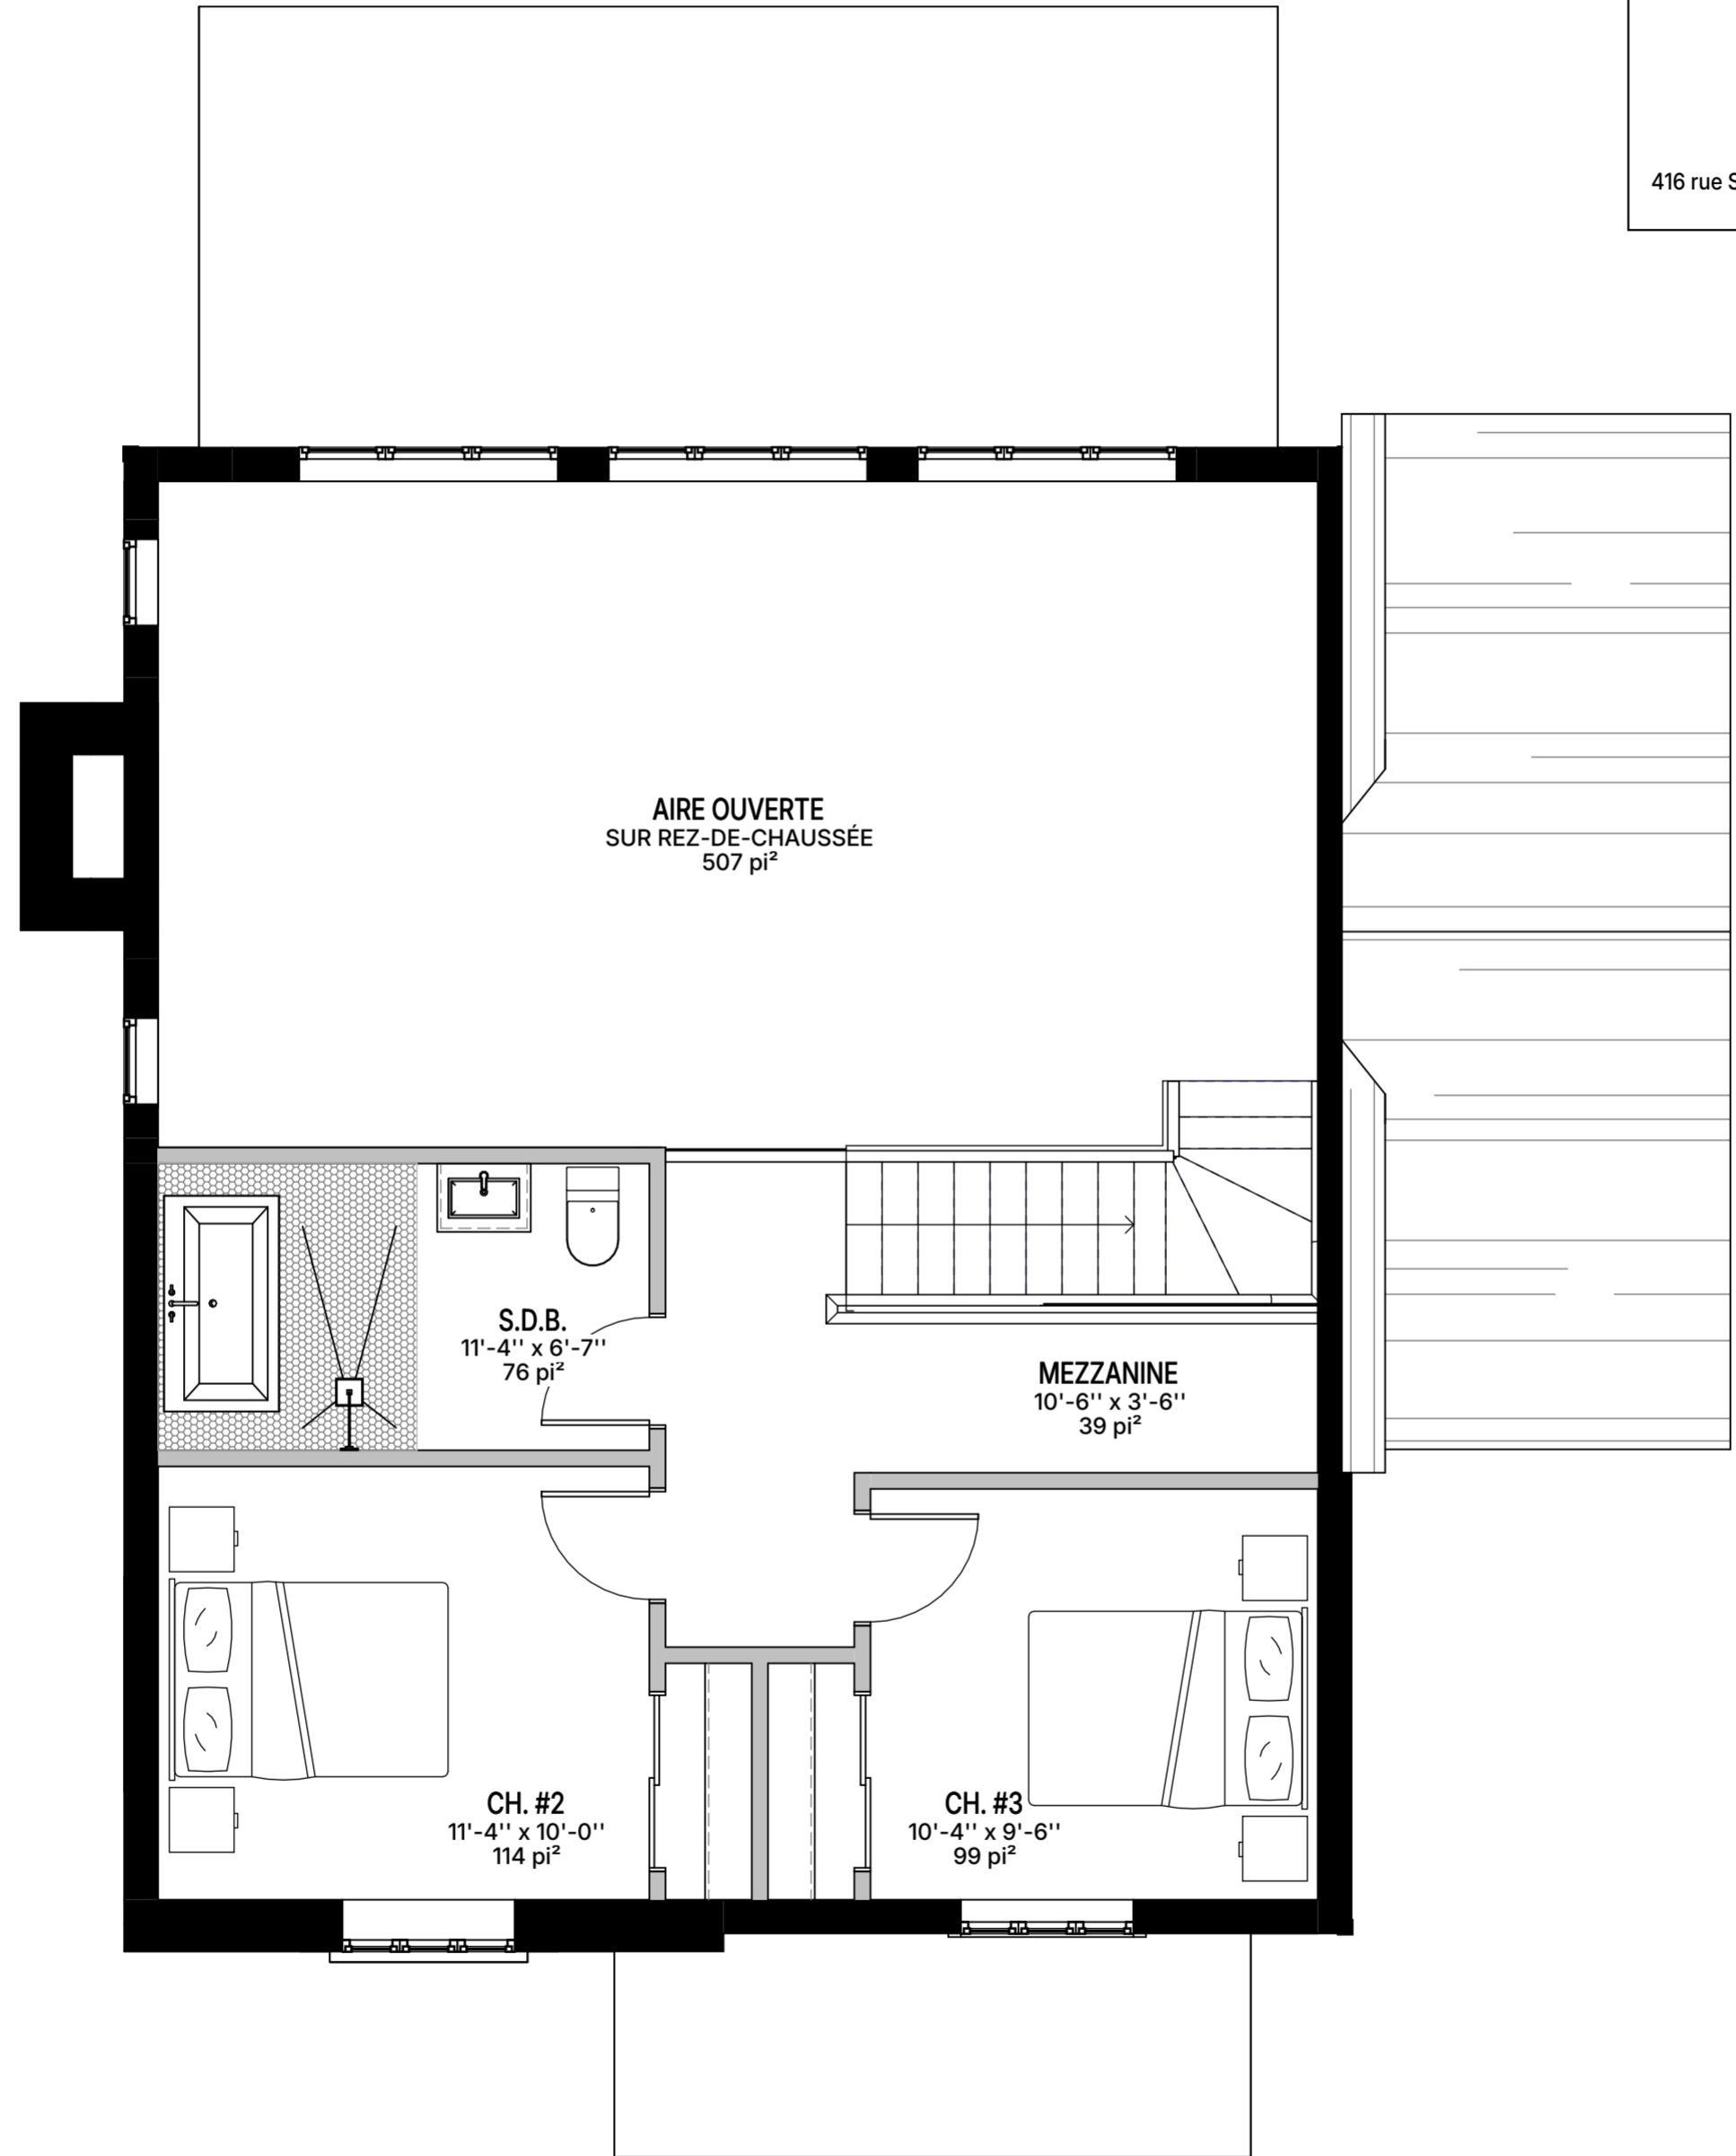

- CECI N'EST PAS UN PLAN DE CONSTRUCTION -

PROJET:

CHESTER

NUMÉRO DE PROJET: **WEBO**

PLA_025 (CHESTER)

ÉCHELLE:

1/4" = 1'-0"

1
WEB1

VUE EN PLAN (ÉTAGE)

ÉCHELLE : 1/4" = 1'-0"

GROUPE FACTORY

PLAN
A
TOUT PART D'ICI

LA
CABANERIE
CABANON - GARAGE

416 rue Saint-Isidore, Saint-Lin-Laurentides, Québec J5M 2V1
(514) 312-7612

- CECI N'EST PAS UN PLAN DE CONSTRUCTION -

PROJET:	CHESTER	NUMÉRO DE PROJET:	WEB1
		PLA_025 (CHESTER)	
		ÉCHELLE:	1/4" = 1'-0"

GROUPE FACTORY

LA CABANERIE
CABANON - GARAGE

416 rue Saint-Isidore, Saint-Lin-Laurentides, Québec J5M 2V1
(514) 312-7612

1
WEB2

ÉLÉVATION - AVANT

ÉCHELLE : 1/4" = 1'-0"

- CECI N'EST PAS UN PLAN DE CONSTRUCTION -

PROJET:

CHESTER

NUMÉRO DE PROJET: **WEB2**
PLA_025 (CHESTER)

ÉCHELLE: