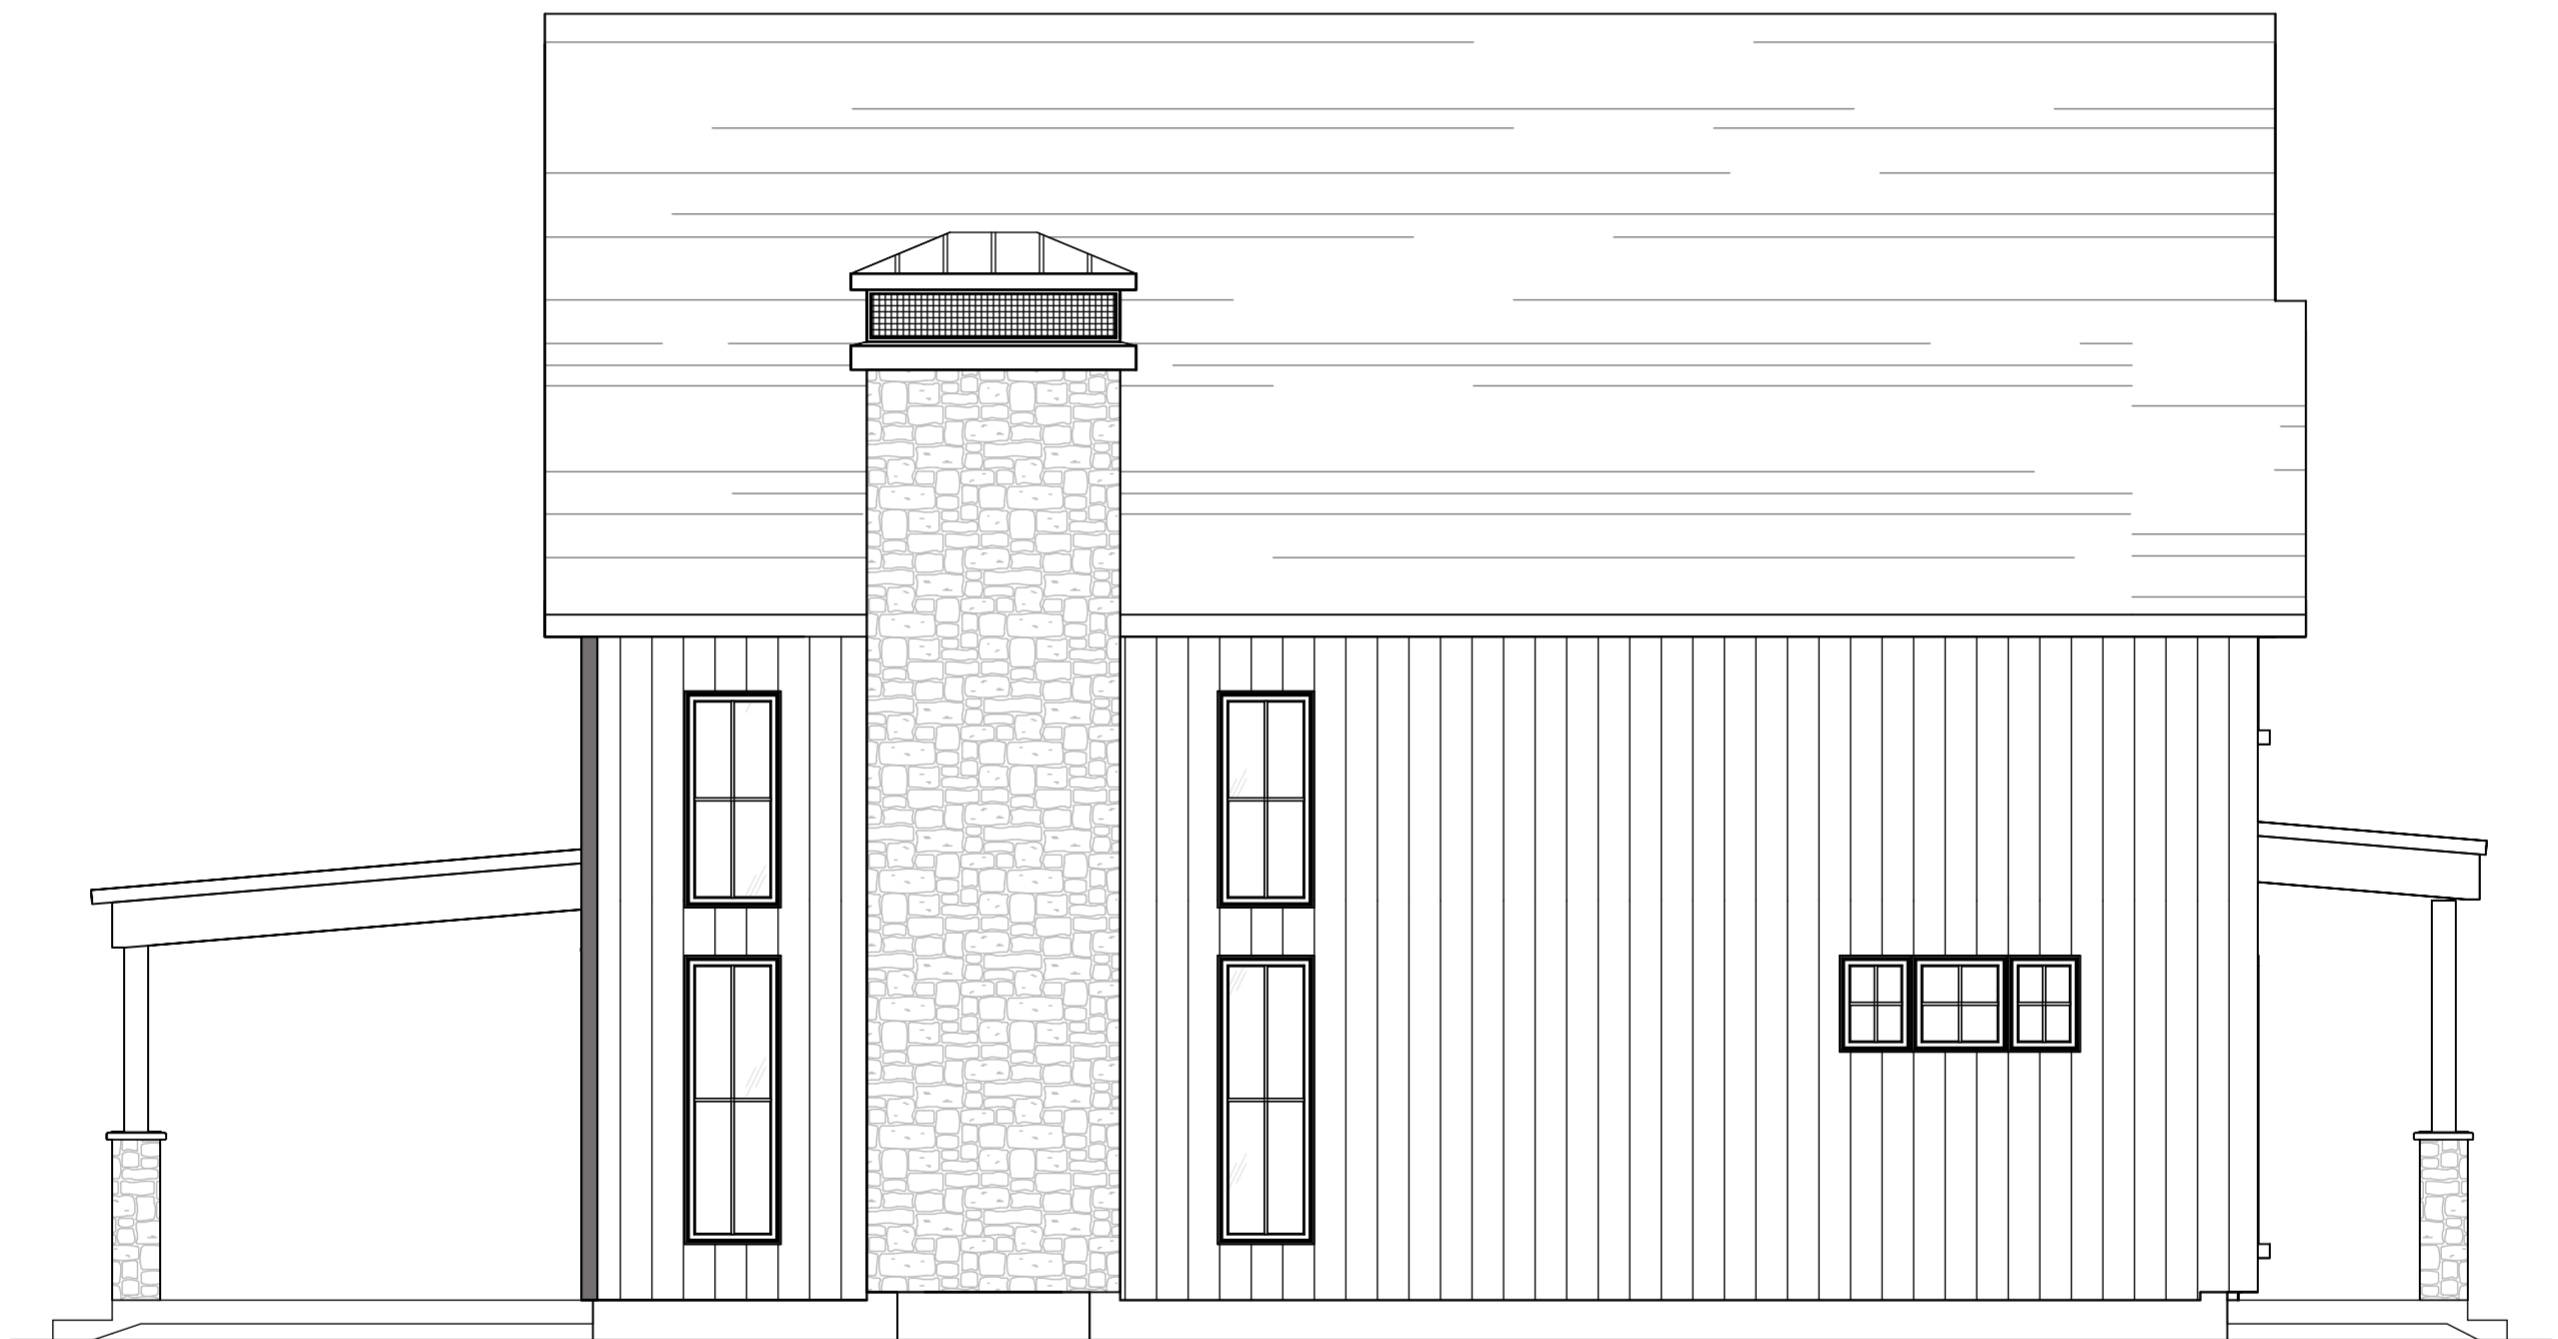

GROUPE FACTORY

PLAN
A
TOUT PART D'ICI

LA
CABANERIE
CABANON - GARAGE

416 rue Saint-Isidore, Saint-Lin-Laurentides, Québec J5M 2V1
(514) 312-7612

1
WEB4

ÉLÉVATION - GAUCHE

ÉCHELLE : 1/4" = 1'-0"

- CECI N'EST PAS UN PLAN DE CONSTRUCTION -

PROJET:

CHESTER

NUMÉRO DE PROJET: **WEB4**
PLA_025 (CHESTER)

ÉCHELLE:

1/4" = 1'-0"