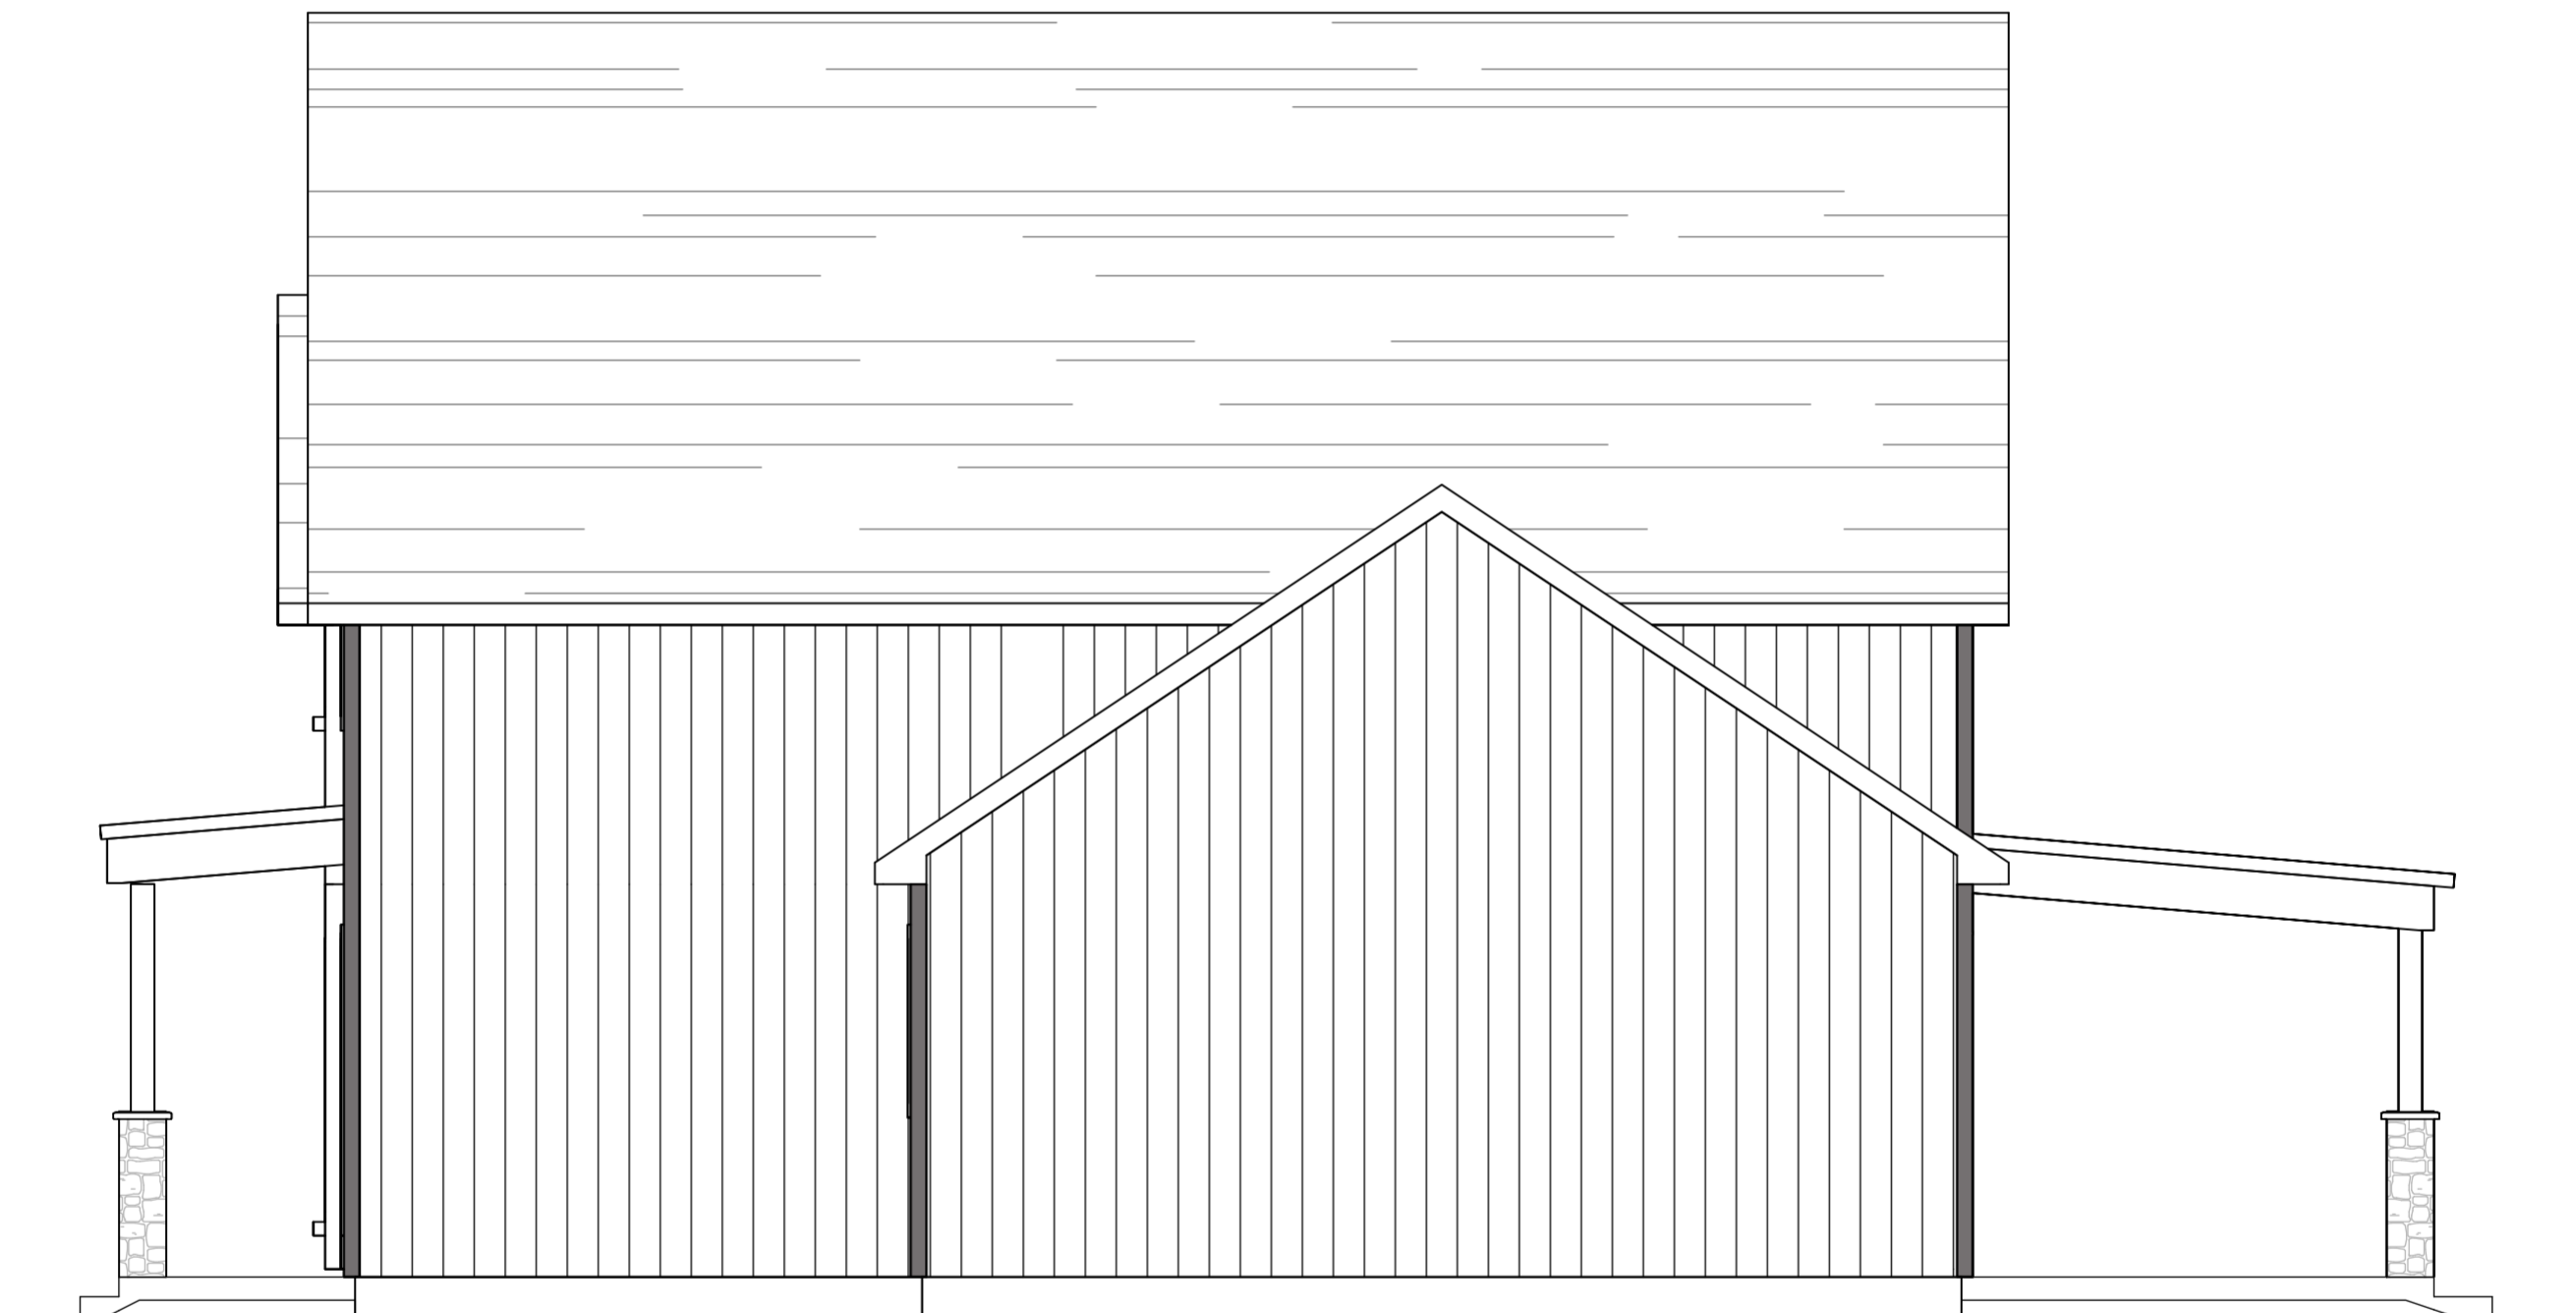

GROUPE FACTORY

LA CABANERIE
CABANON - GARAGE

416 rue Saint-Isidore, Saint-Lin-Laurentides, Québec J5M 2V1
(514) 312-7612

1
WEB3

ÉLÉVATION - DROITE

ÉCHELLE : 1/4" = 1'-0"

- CECI N'EST PAS UN PLAN DE CONSTRUCTION -

PROJET:

CHESTER

NUMÉRO DE PROJET: **WEB3**
PLA_025 (CHESTER)

ÉCHELLE:

1/4" = 1'-0"