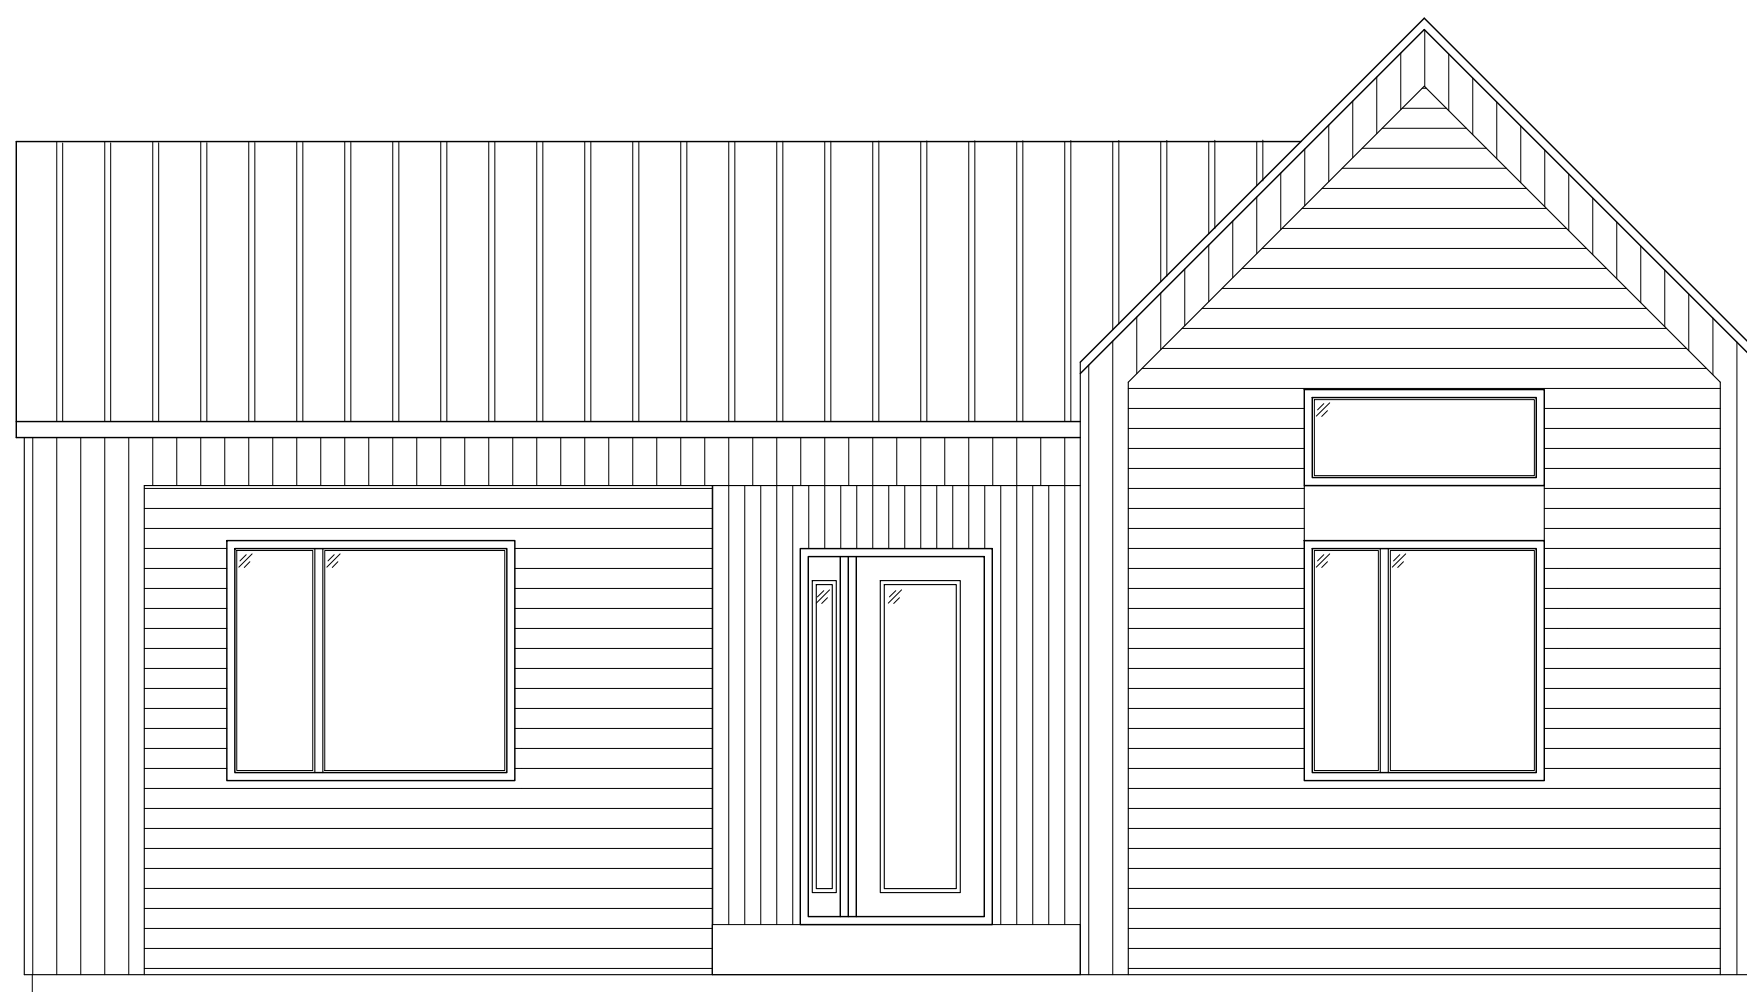

AMÉNAGEMENT - REZ-DE-CHAUSSÉE
36'-0" x 40'-0"

- CECI N'EST PAS UN PLAN DE CONSTRUCTION -

MODÈLE :

HAKO

NUMÉRO DE PLAN :
PLA_022

WEB0

ÉCHELLE :

1/4" = 1'-0"

- CECI N'EST PAS UN PLAN DE CONSTRUCTION -

MODÈLE :

HAKO

NUMÉRO DE PLAN :
PLA_022

WEB1

ÉCHELLE :

1/4" = 1'-0"

- CECI N'EST PAS UN PLAN DE CONSTRUCTION -

MODÈLE :

HAKO

NUMÉRO DE PLAN :
PLA_022

WEB4

ÉCHELLE :

1/4" = 1'-0"