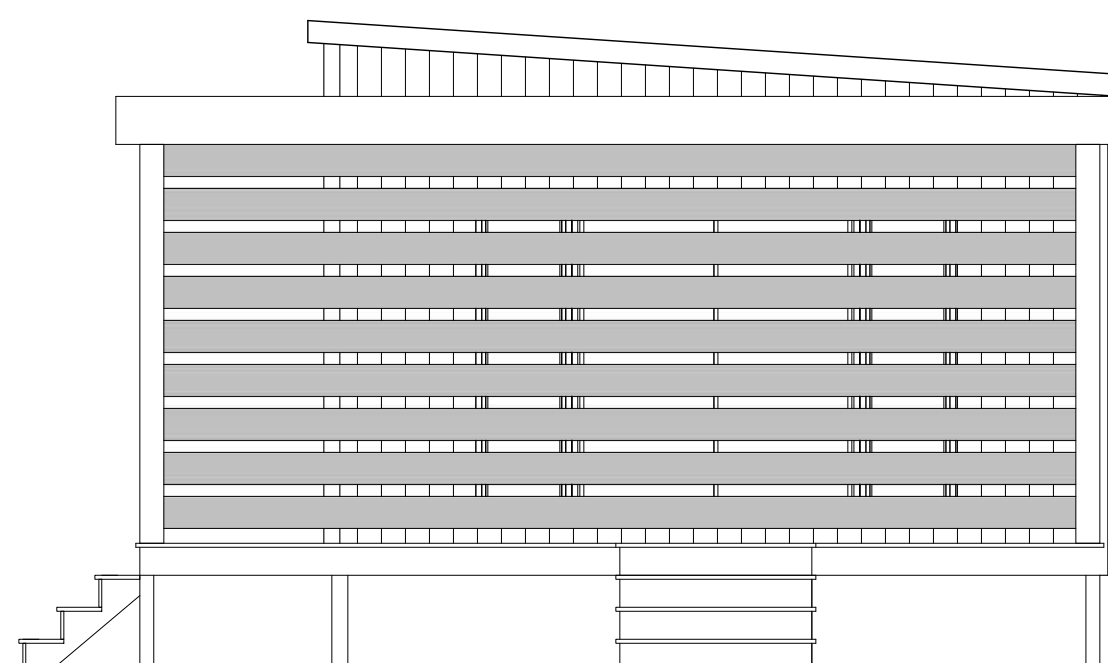

AMÉNAGEMENT - REZ-DE-CHAUSSÉE

ÉCHELLE : 1/4" = 1'-0"

- CECI N'EST PAS UN PLAN DE CONSTRUCTION -

MODÈLE :

BOKI

NUMÉRO DE PLAN :

PLA_020

WEB0

ÉCHELLE :

1/4" = 1'-0"

ÉLÉVATION - AVANT

ÉCHELLE : 1/4" = 1'-0"

- CECI N'EST PAS UN PLAN DE CONSTRUCTION -

MODÈLE :

BOKI

NUMÉRO DE PLAN :
PLA_020

WEB1

ÉCHELLE :

1/4" = 1'-0"

ÉLÉVATION - DROITE
ÉCHELLE : 1/4" = 1'-0"

- CECI N'EST PAS UN PLAN DE CONSTRUCTION -

MODÈLE :

BOKI

NUMÉRO DE PLAN :
PLA_020

WEB2

ÉCHELLE :

1/4" = 1'-0"

ÉLÉVATION - GAUCHE
ÉCHELLE : 1/4" = 1'-0"

- CECI N'EST PAS UN PLAN DE CONSTRUCTION -

MODÈLE :

BOKI

NUMÉRO DE PLAN :
PLA_020