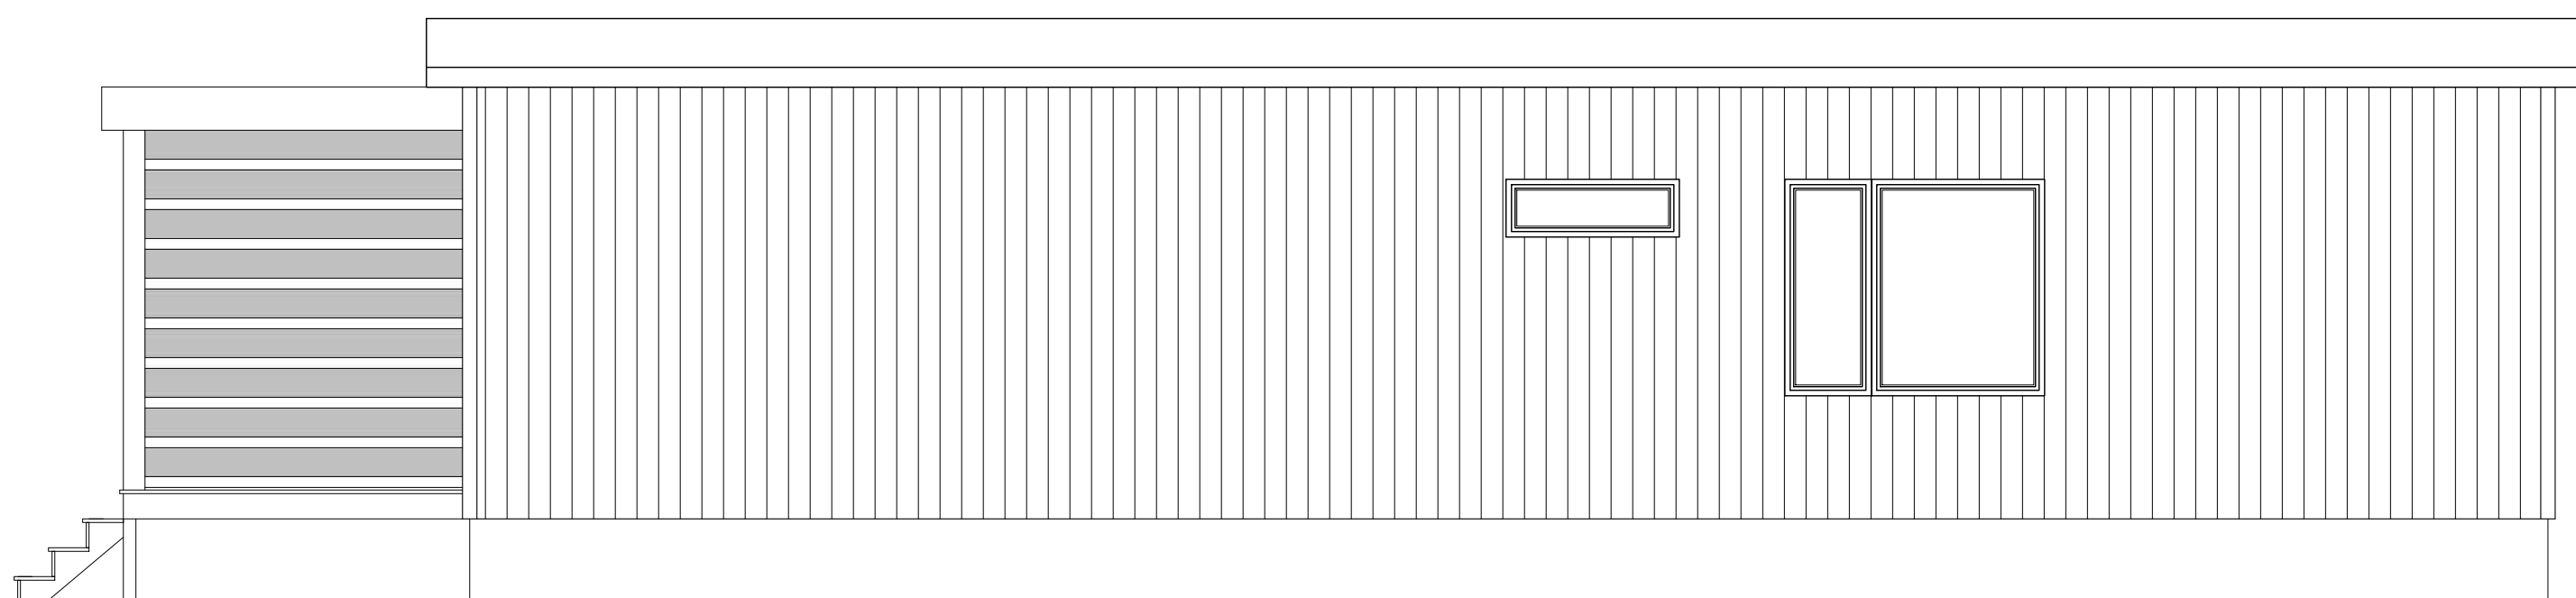

WEB2

ÉCHELLE :

1/4" = 1'-0"

ÉLÉVATION - GAUCHE
ÉCHELLE : 1/4" = 1'-0"

- CECI N'EST PAS UN PLAN DE CONSTRUCTION -

MODÈLE :

BOKI

NUMÉRO DE PLAN :
PLA_020

WEB3

ÉCHELLE :

1/4" = 1'-0"

ÉLEVATION - ARRIÈRE
ÉCHELLE : 1/4" = 1'-0"

- CECI N'EST PAS UN PLAN DE CONSTRUCTION -

MODÈLE :

BOKI

NUMÉRO DE PLAN :
PLA_020