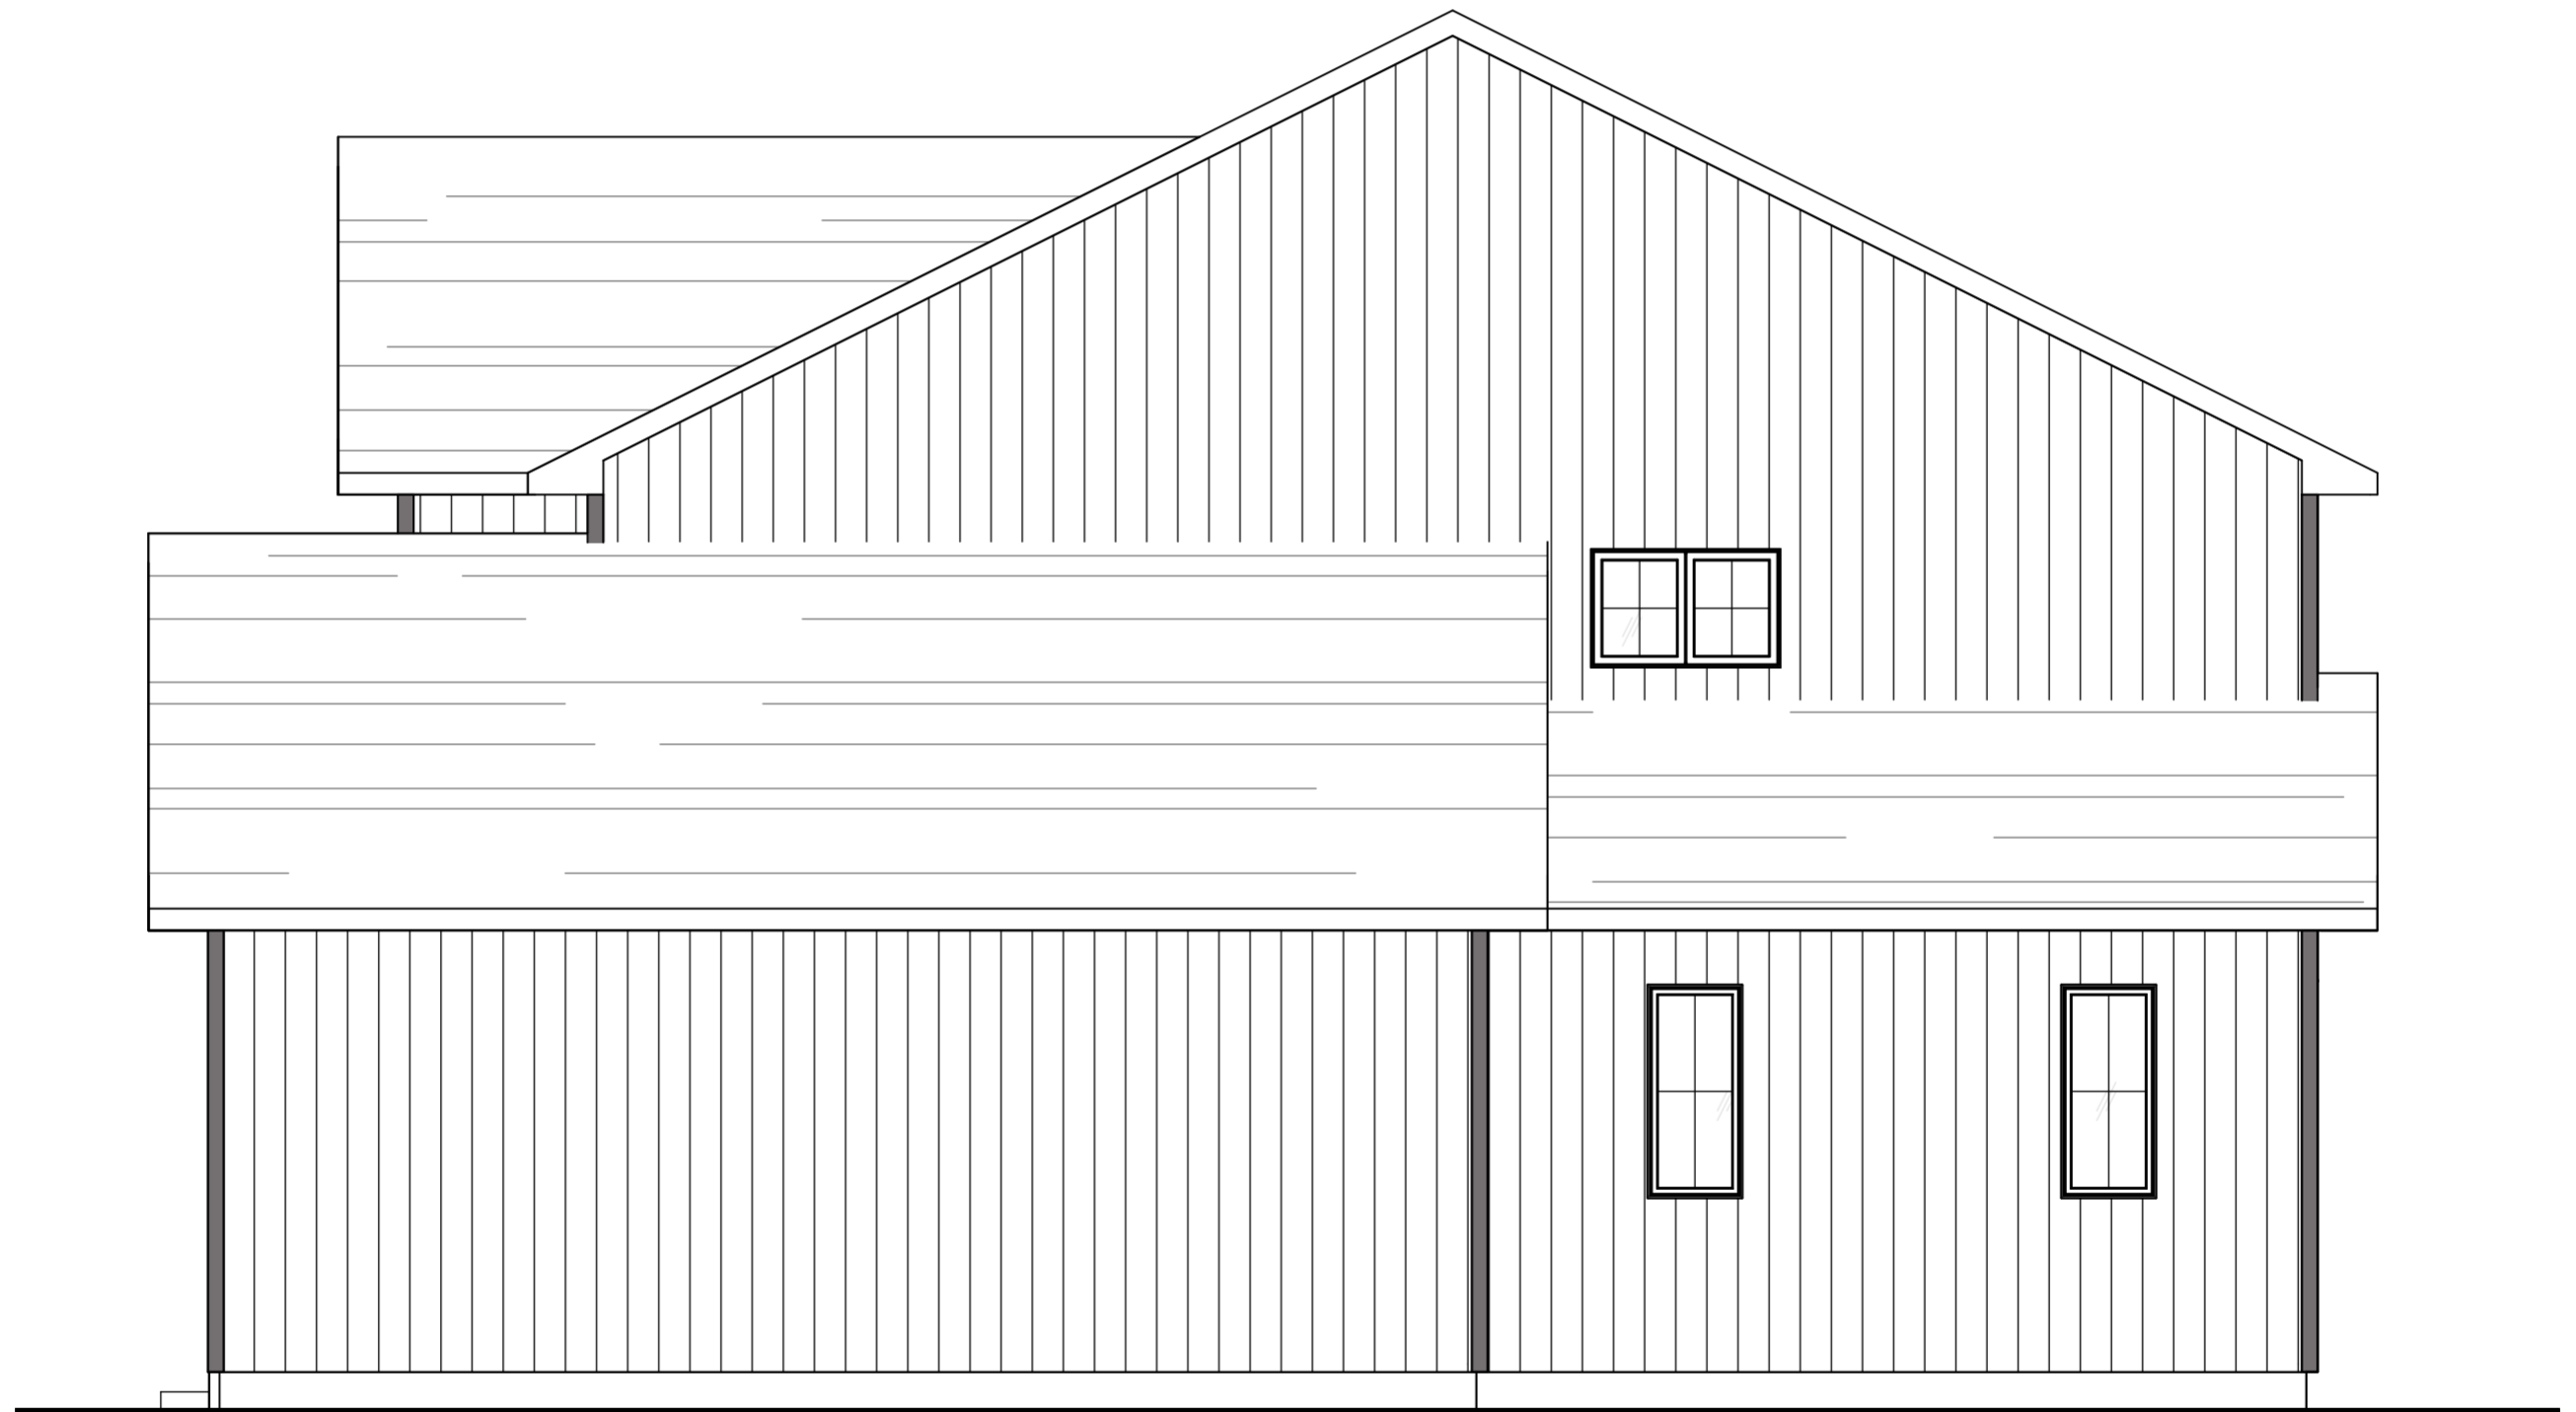

- CECI N'EST PAS UN PLAN DE CONSTRUCTION -

PROJET:

CAIXA

NUMÉRO DE PROJET: **WEBO**

PLA_018 (CAIXA)

ÉCHELLE:

1/4" = 1'-0"

- CECI N'EST PAS UN PLAN DE CONSTRUCTION -

PROJET:

CAIXA

NUMÉRO DE PROJET:

WEB1

PLA_018 (CAIXA)

ÉCHELLE:

1/4" = 1'-0"

1
WEB2

ÉLÉVATION - AVANT

ÉCHELLE : 1/4" = 1'-0"

GROUPE FACTORY

LA CABANERIE
CABANON - GARAGE

416 rue Saint-Isidore, Saint-Lin-Laurentides, Québec J5M 2V1
(514) 312-7612

- CECI N'EST PAS UN PLAN DE CONSTRUCTION -

PROJET:	CAIXA	NUMÉRO DE PROJET:	WEB2
		PLA_018 (CAIXA)	
		ÉCHELLE:	1/4" = 1'-0"