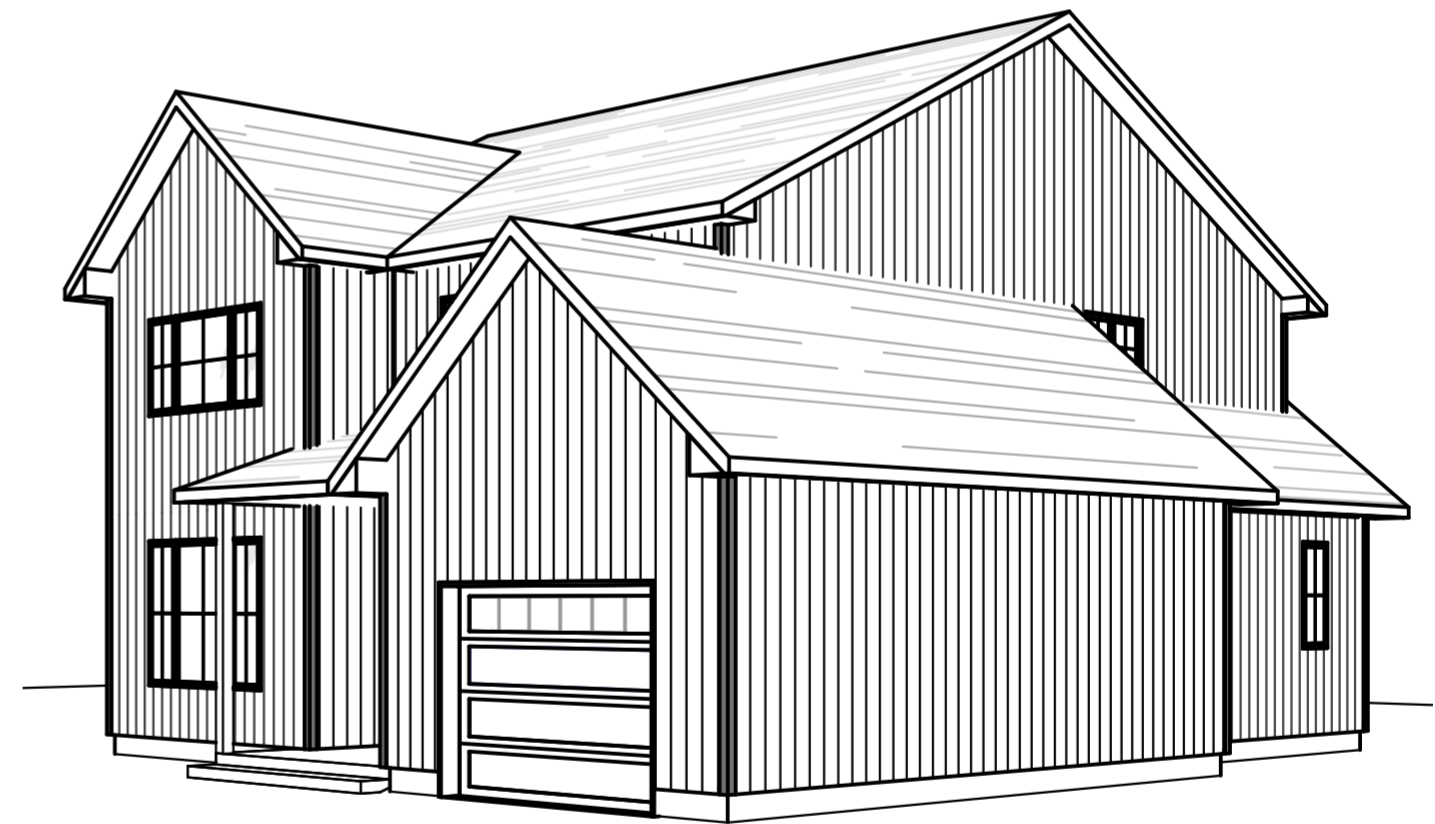

GROUPE FACTORY

PLAN
A
TOUT PART D'ICI

LA
CABANERIE
CABANON - GARAGE

416 rue Saint-Isidore, Saint-Lin-Laurentides, Québec J5M 2V1
(514) 312-7612

- CECI N'EST PAS UN PLAN DE CONSTRUCTION -

PROJET:

CAIXA

NUMÉRO DE PROJET: **WEB6**

PLA_018 (CAIXA)

ÉCHELLE: