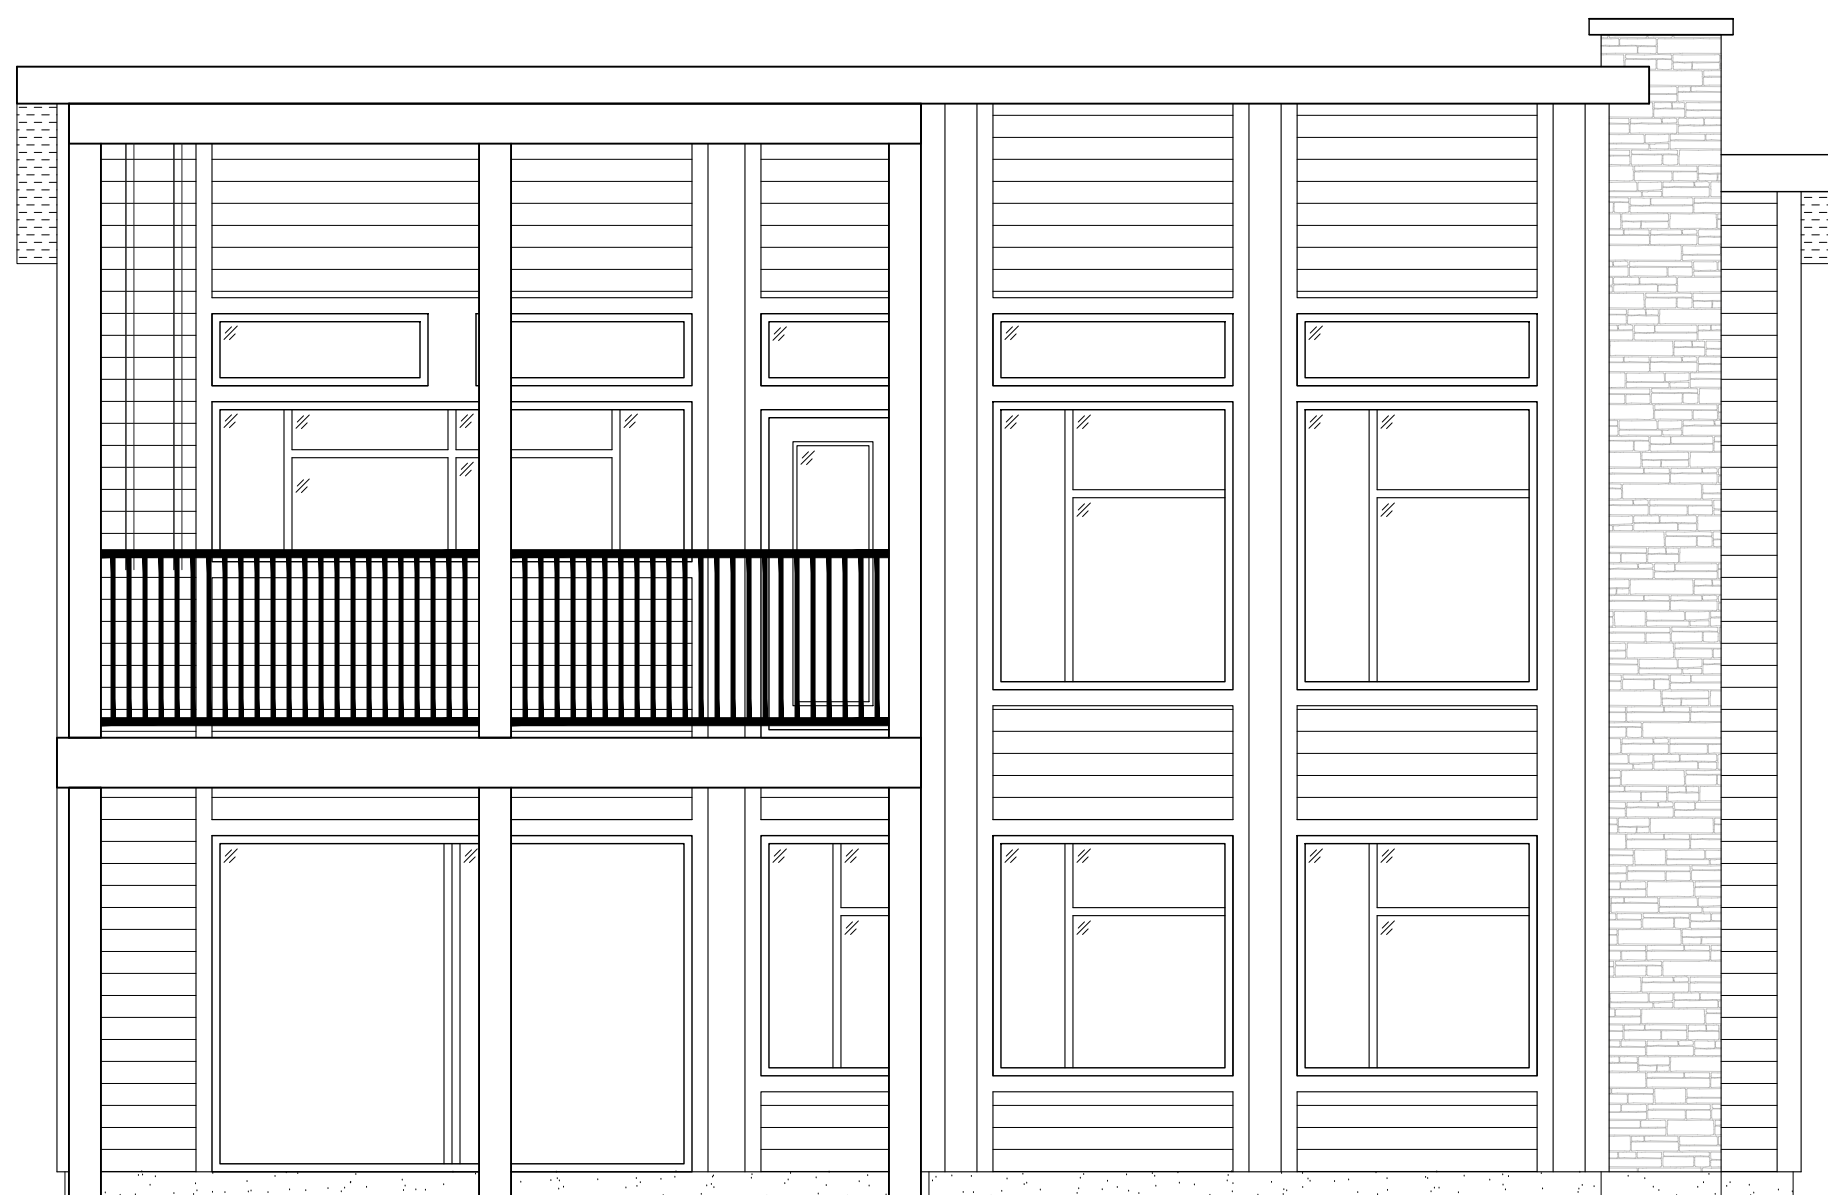

MODÈLE :

LATIKKO

NUMÉRO DE PLAN :

WEB3

PLA_017

ÉCHELLE :

1/4" = 1'-0"

ÉLEVATION - GAUCHE

ÉCHELLE : 1/4" = 1'-0"

- CECI N'EST PAS UN PLAN DE CONSTRUCTION -

MODÈLE :

LATIKKO

NUMÉRO DE PLAN :

WEB4

PLA_017

ÉCHELLE :

1/4" = 1'-0"

ÉLÉVATION - ARRIÈRE

ÉCHELLE : 1/4" = 1'-0"

- CECI N'EST PAS UN PLAN DE CONSTRUCTION -

MODÈLE :

LATIKKO

NUMÉRO DE PLAN :

PLA_017

WEB5

ÉCHELLE :

1/4" = 1'-0"