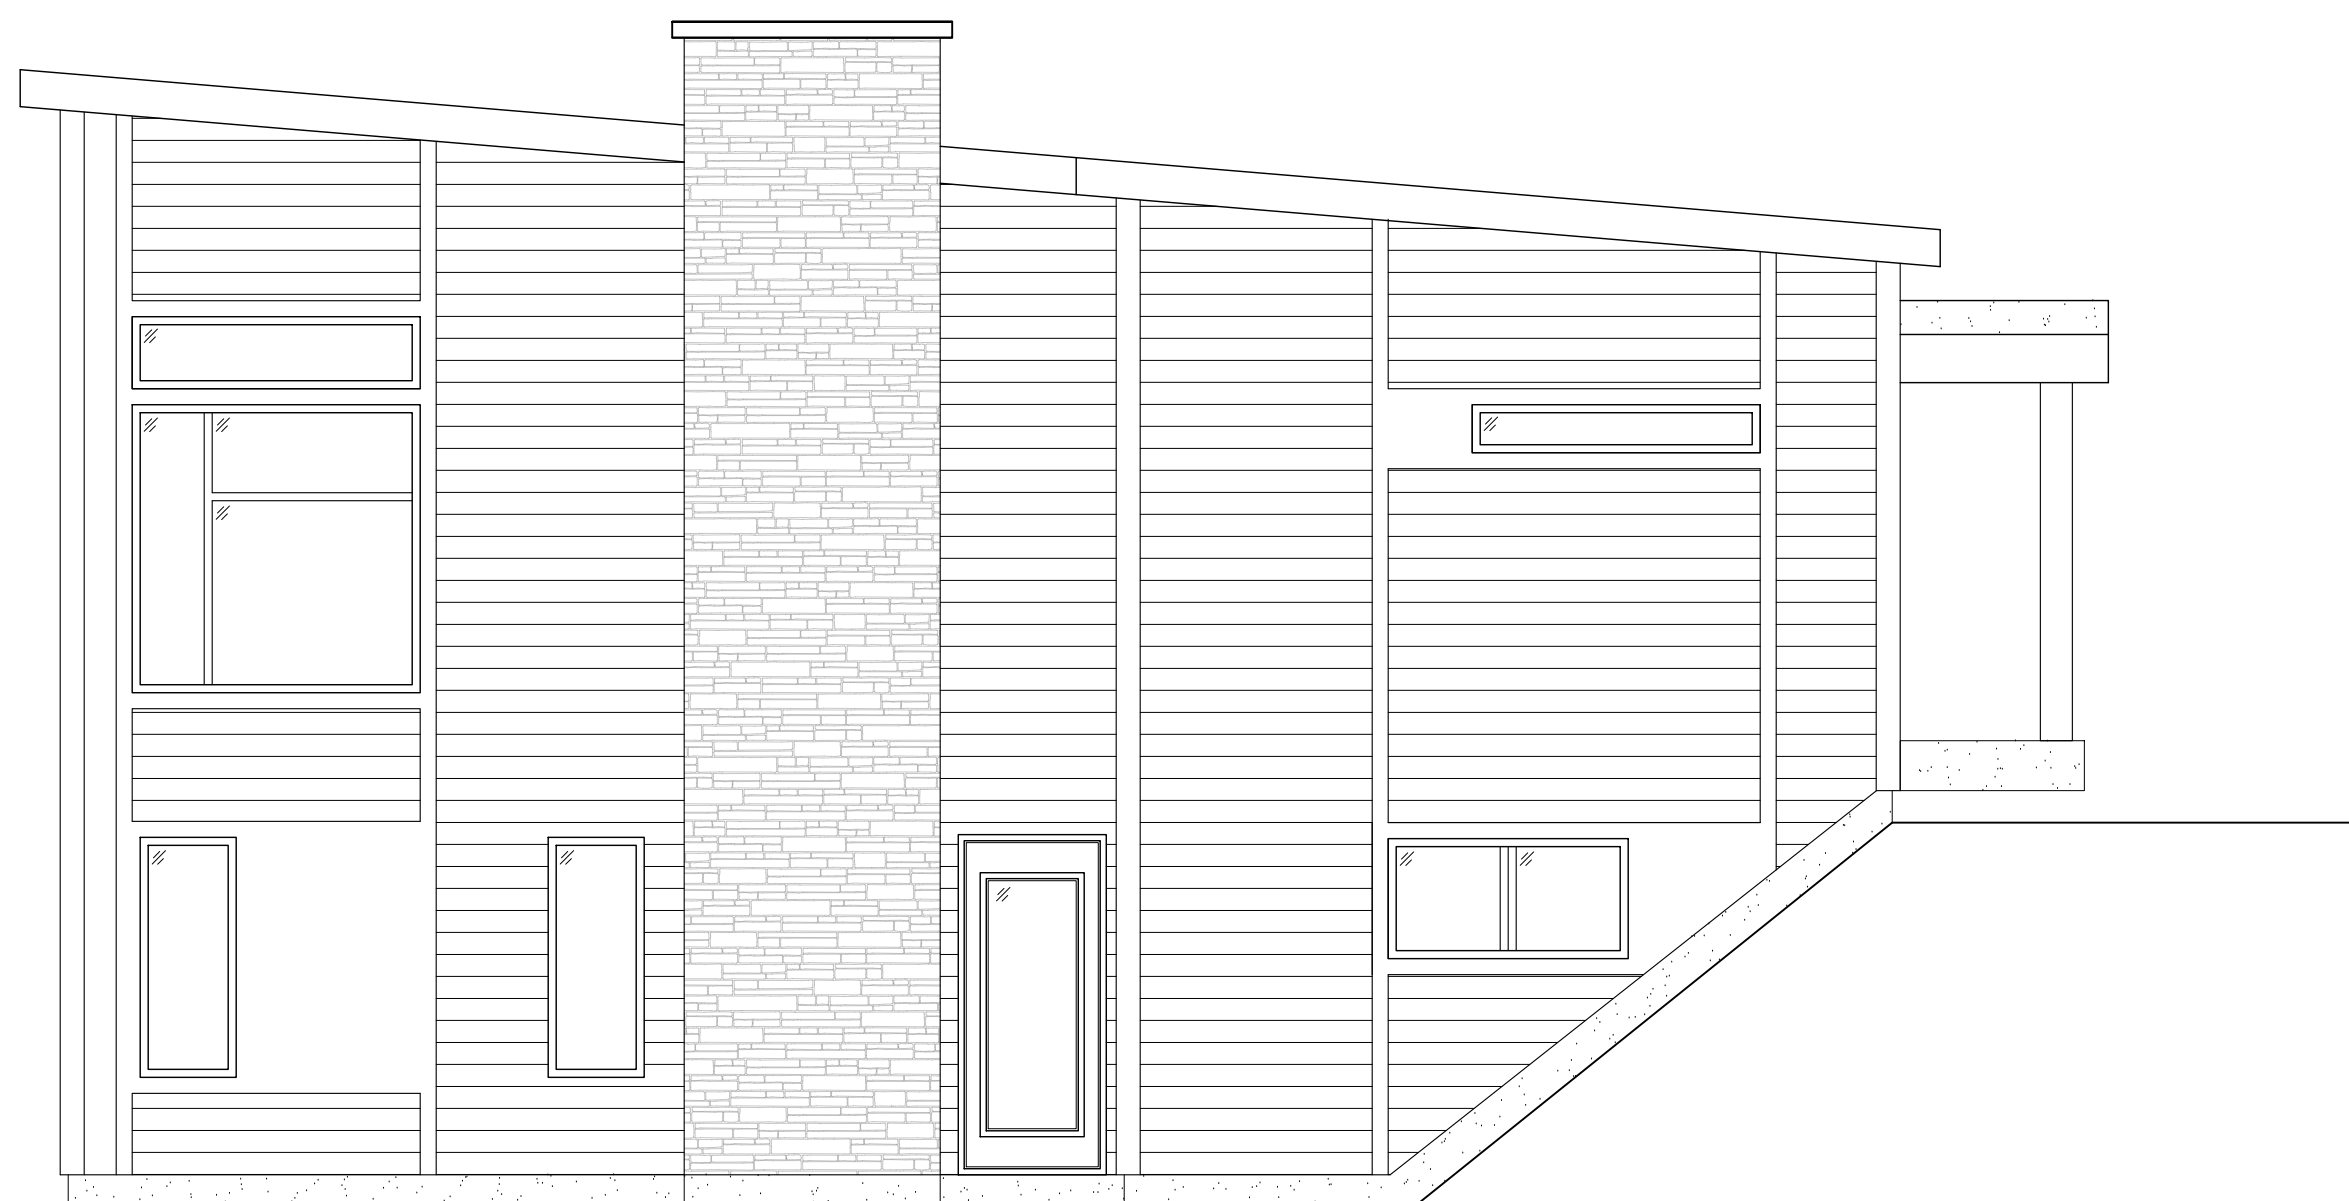

LATIKKO

NUMÉRO DE PLAN :
PLA_017

WEB2

ÉCHELLE :

1/4" = 1'-0"

ÉLÉVATION - DROITE

ÉCHELLE : 1/4" = 1'-0"

- CECI N'EST PAS UN PLAN DE CONSTRUCTION -

MODÈLE :

LATIKKO

NUMÉRO DE PLAN :

WEB3

PLA_017

ÉCHELLE :

1/4" = 1'-0"

ÉLEVATION - GAUCHE

1/4" = 1'-0"

ÉLÉVATION - ARRIÈRE

ÉCHELLE : 1/4" = 1'-0"

- CECI N'EST PAS UN PLAN DE CONSTRUCTION -

MODÈLE :

LATIKKO

NUMÉRO DE PLAN :

PLA_017