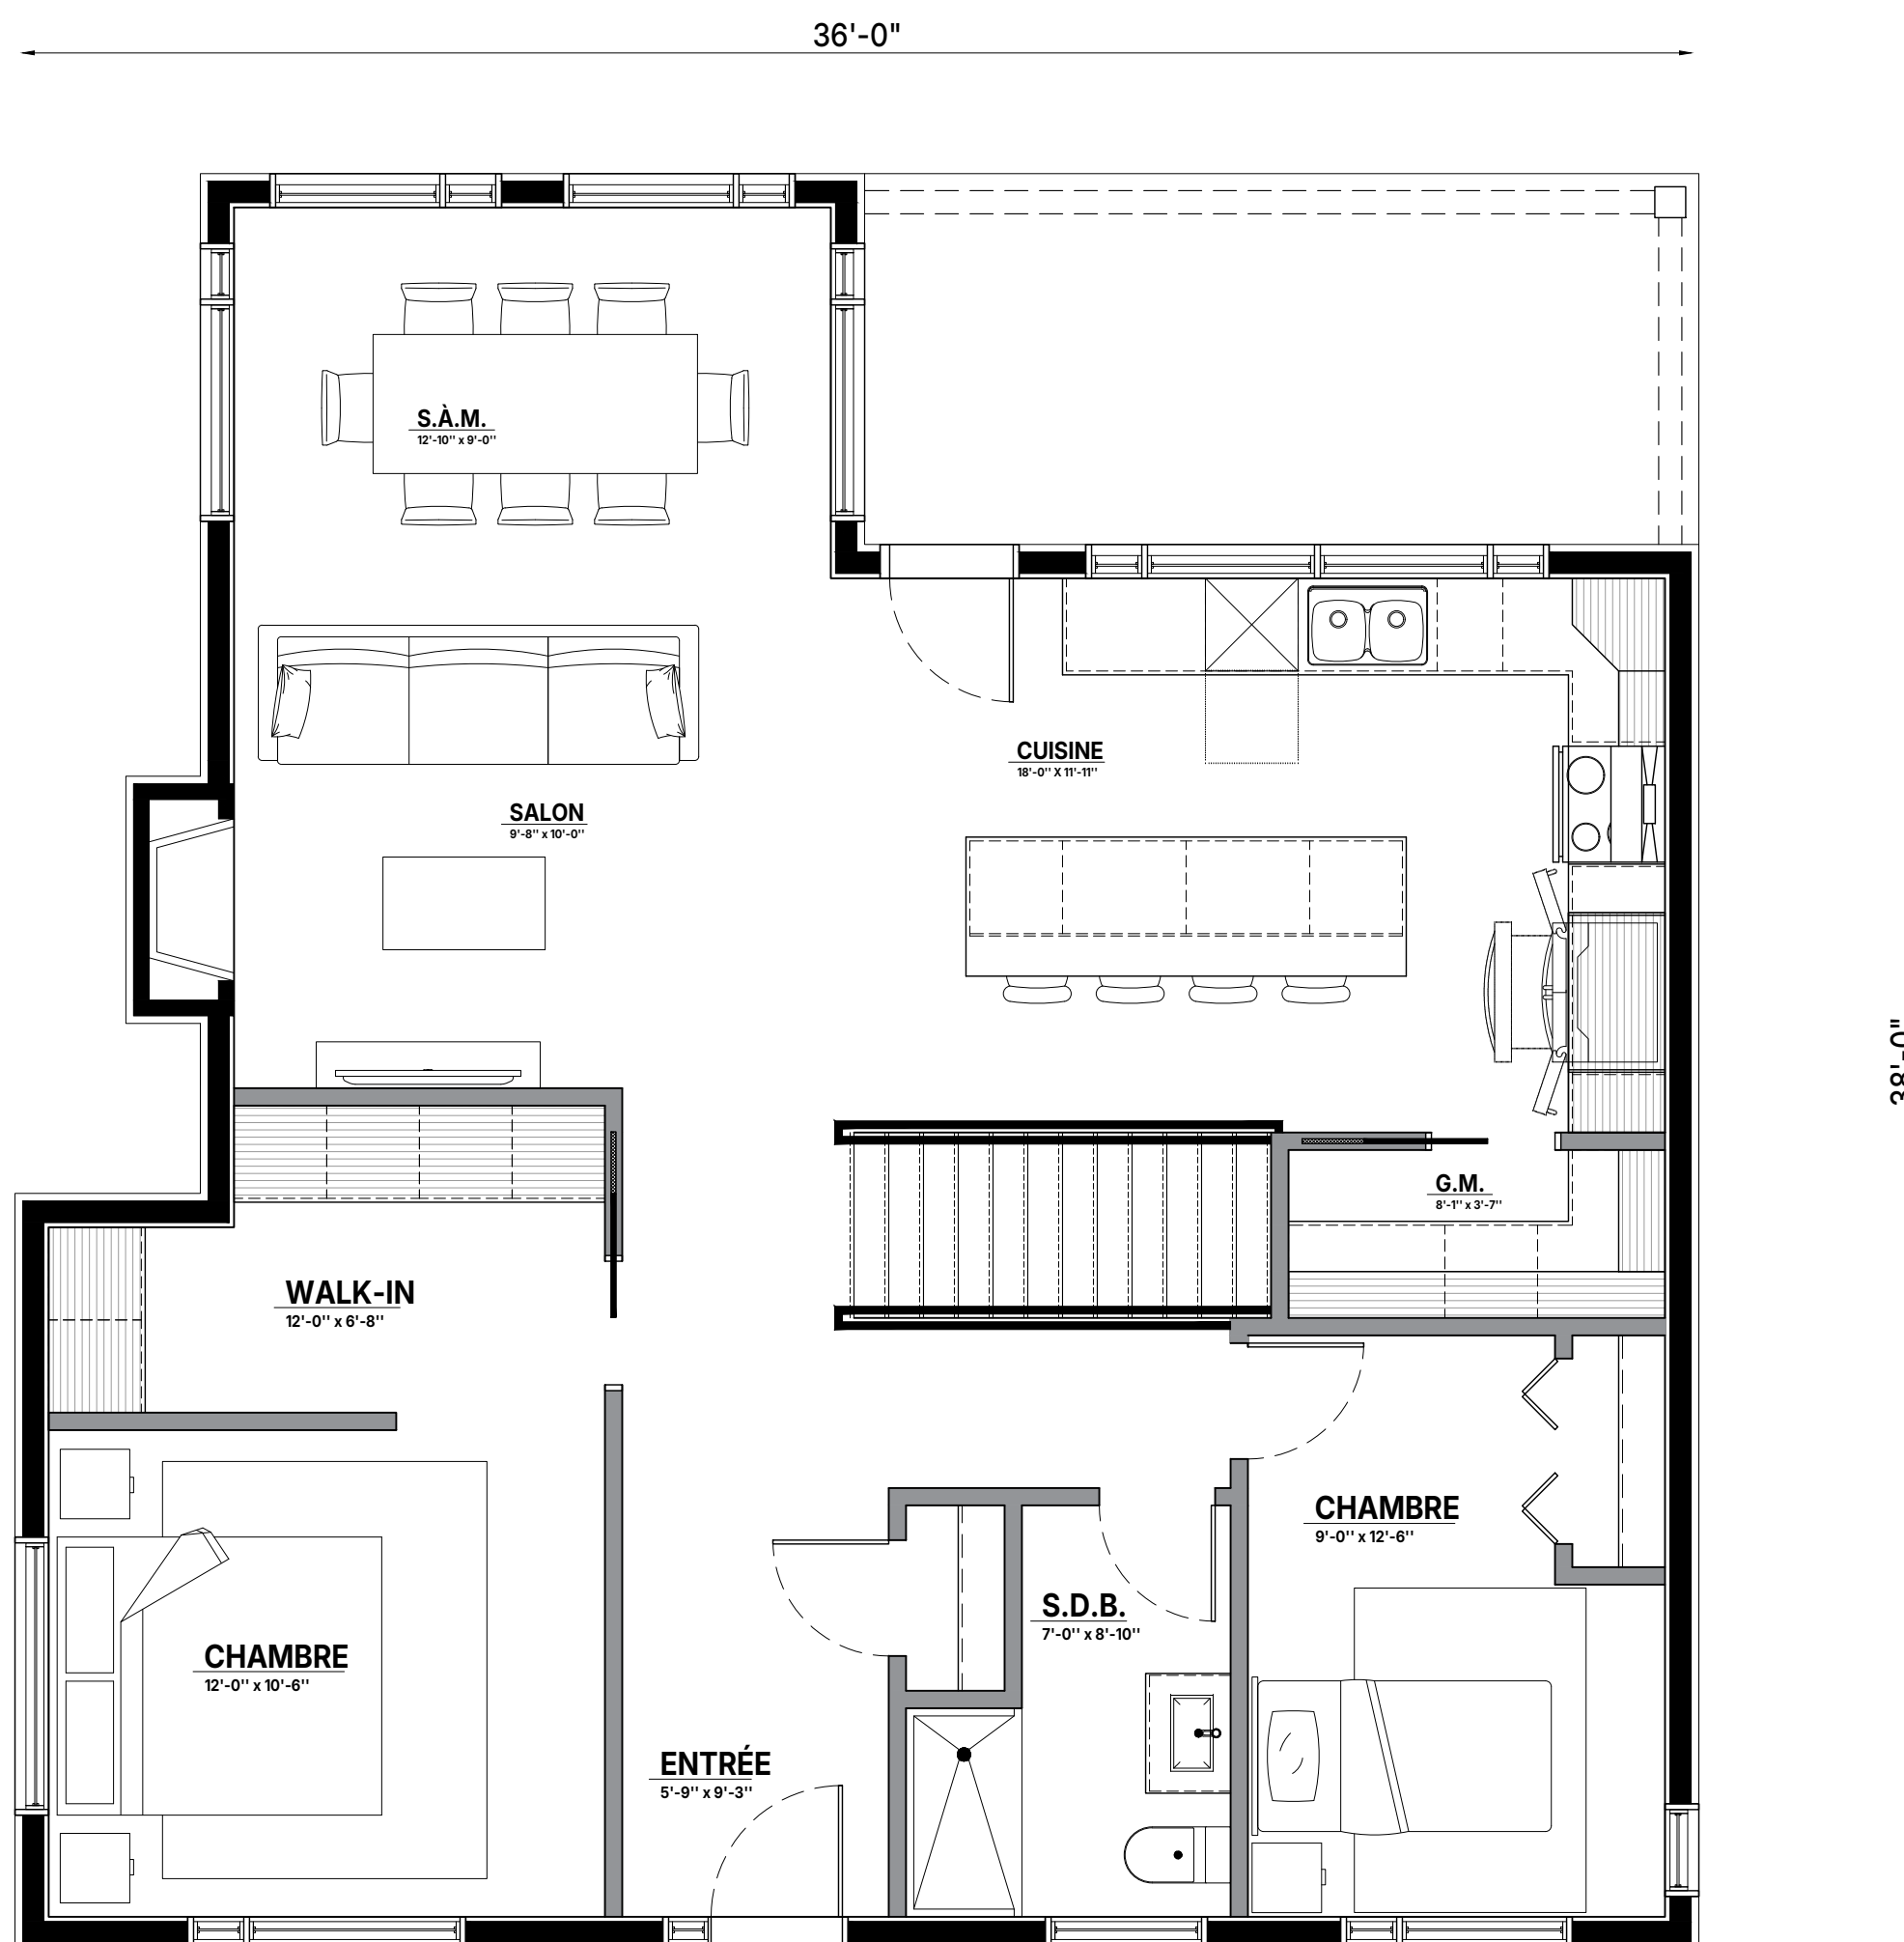

AMÉNAGEMENT - REZ-DE-JARDIN

ÉCHELLE : 1/4" = 1'-0"

- CECI N'EST PAS UN PLAN DE CONSTRUCTION -

MODÈLE :

LATIKKO

NUMÉRO DE PLAN :

PLA_017

WEB0

ÉCHELLE :

1/4" = 1'-0"

AMÉNAGEMENT - REZ-DE-CHAUSSÉE

ÉCHELLE : 1/4" = 1'-0"

- CECI N'EST PAS UN PLAN DE CONSTRUCTION -

MODÈLE :

LATIKKO

NUMÉRO DE PLAN :

LATIKKO

NUMÉRO DE PLAN :
PLA_017

WEB2

ÉCHELLE :

1/4" = 1'-0"

ÉLÉVATION - DROITE

ÉCHELLE : 1/4" = 1'-0"

- CECI N'EST PAS UN PLAN DE CONSTRUCTION -

MODÈLE :

LATIKKO

NUMÉRO DE PLAN :

WEB3

PLA_017

ÉCHELLE :

1/4" = 1'-0"

ÉLEVATION - GAUCHE