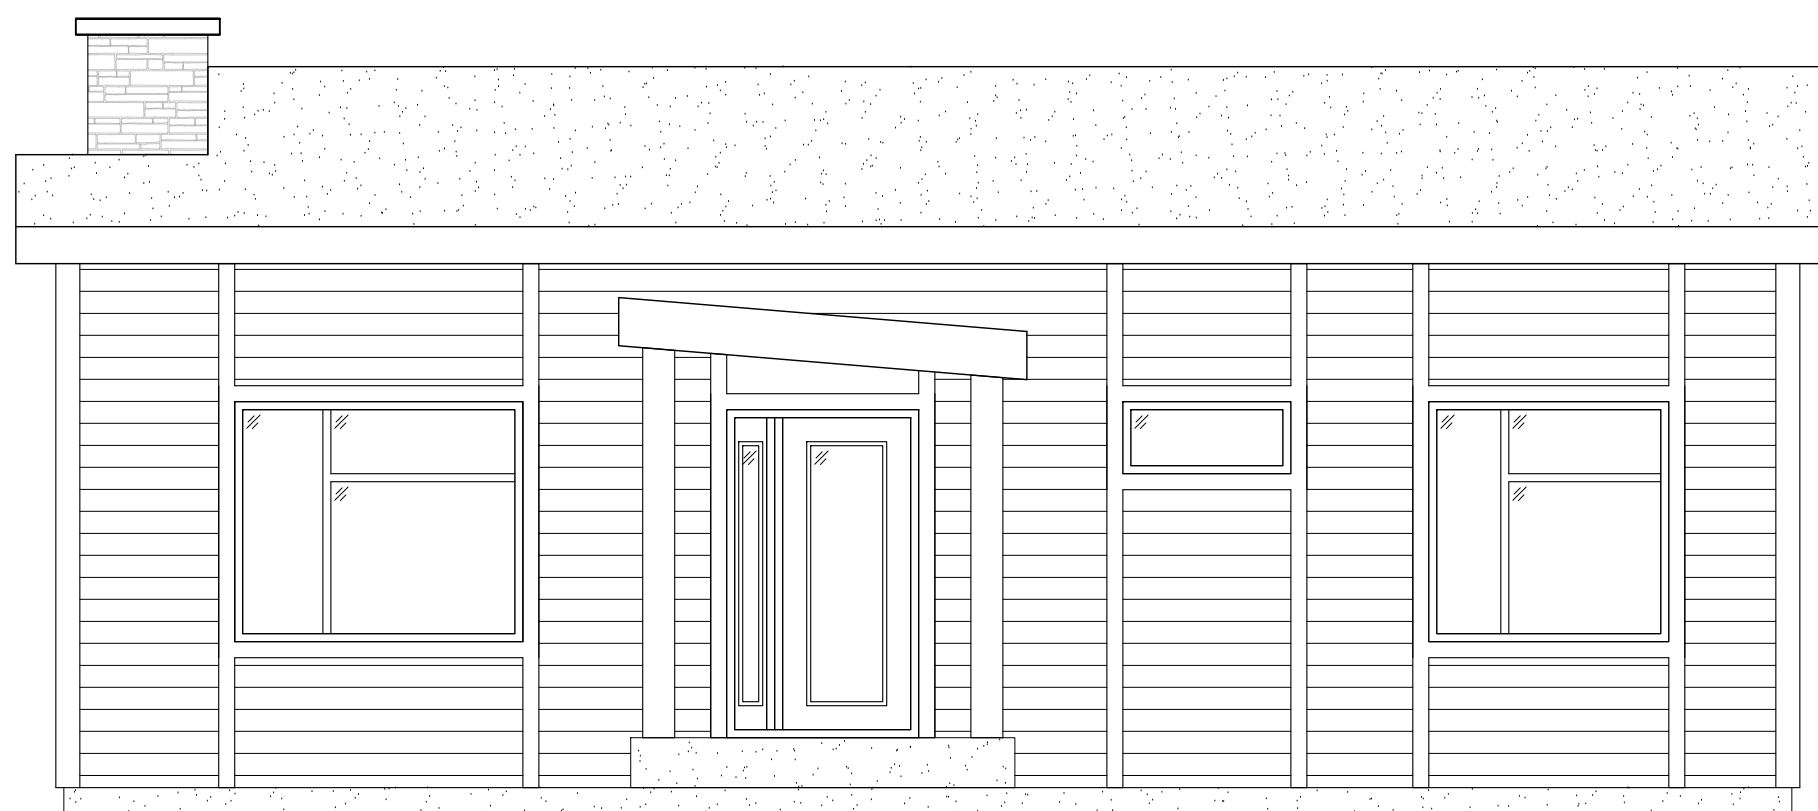

AMÉNAGEMENT - REZ-DE-JARDIN

ÉCHELLE : 1/4" = 1'-0"

- CECI N'EST PAS UN PLAN DE CONSTRUCTION -

MODÈLE :

LATIKKO

NUMÉRO DE PLAN :

PLA_017

WEB0

ÉCHELLE :

1/4" = 1'-0"

AMÉNAGEMENT - REZ-DE-CHAUSSÉE

ÉCHELLE : 1/4" = 1'-0"

- CECI N'EST PAS UN PLAN DE CONSTRUCTION -

MODÈLE :

LATIKKO

NUMÉRO DE PLAN :

WEB1

PLA_017

ÉCHELLE :

1/4" = 1'-0"

ÉLÉVATION - AVANT

ÉCHELLE : 1/4" = 1'-0"

- CECI N'EST PAS UN PLAN DE CONSTRUCTION -

MODÈLE :

MODÈLE :

LATIKKO

NUMÉRO DE PLAN :

WEB3

PLA_017

ÉCHELLE :

1/4" = 1'-0"

ÉLEVATION - GAUCHE