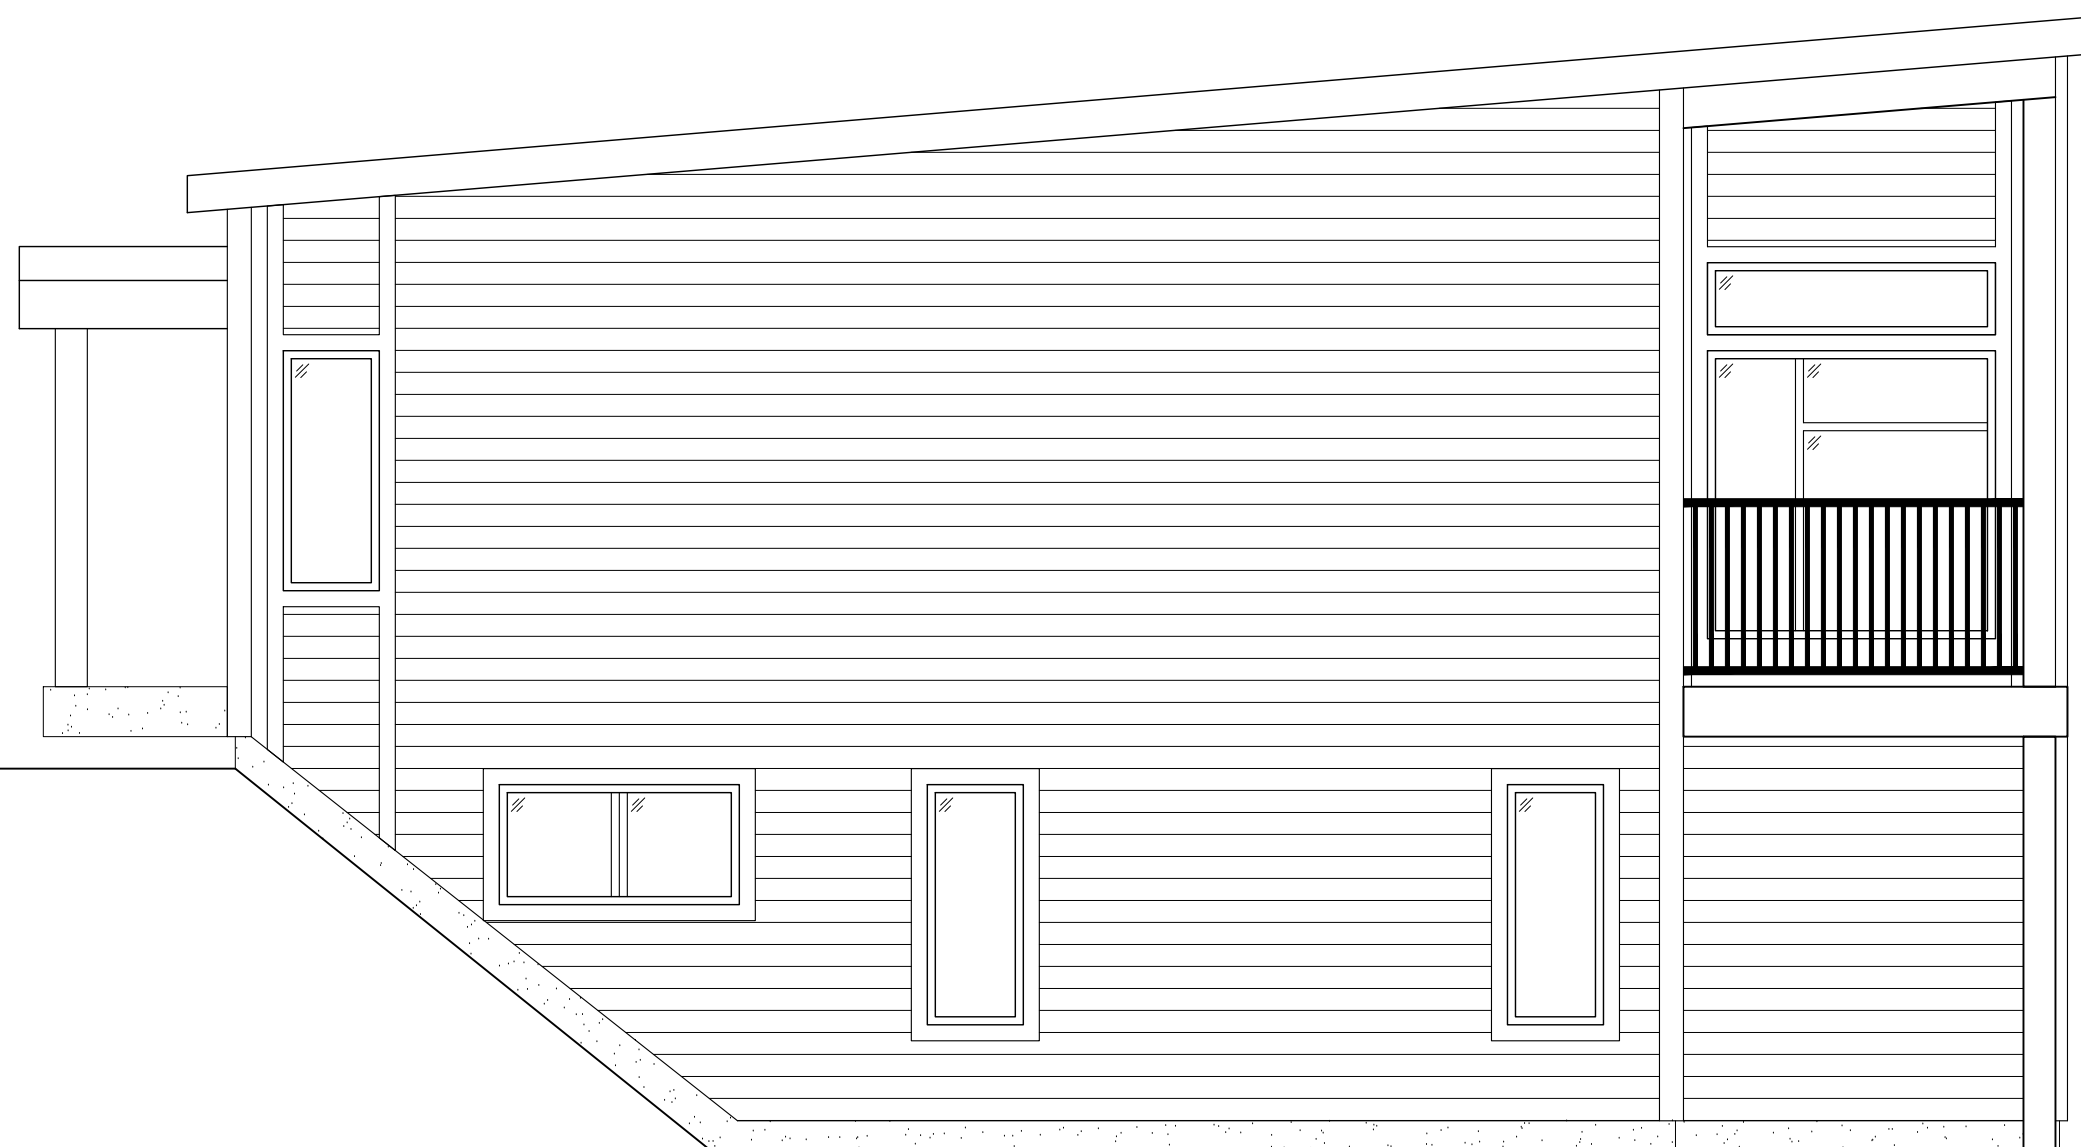

AMÉNAGEMENT - REZ-DE-JARDIN

ÉCHELLE : 1/4" = 1'-0"

- CECI N'EST PAS UN PLAN DE CONSTRUCTION -

MODÈLE :

LATIKKO

NUMÉRO DE PLAN :

PLA_017

WEB0

WEB1

PLA_017

ÉCHELLE :

1/4" = 1'-0"

ÉLÉVATION - AVANT

ÉCHELLE : 1/4" = 1'-0"

- CECI N'EST PAS UN PLAN DE CONSTRUCTION -

MODÈLE :

LATIKKO

NUMÉRO DE PLAN :
PLA_017

WEB2

ÉCHELLE :

1/4" = 1'-0"

ÉLÉVATION - DROITE

ÉCHELLE : 1/4" = 1'-0"

- CECI N'EST PAS UN PLAN DE CONSTRUCTION -

MODÈLE :

LATIKKO

NUMÉRO DE PLAN :

WEB3

PLA_017

ÉCHELLE :

1/4" = 1'-0"

ÉLEVATION - GAUCHE