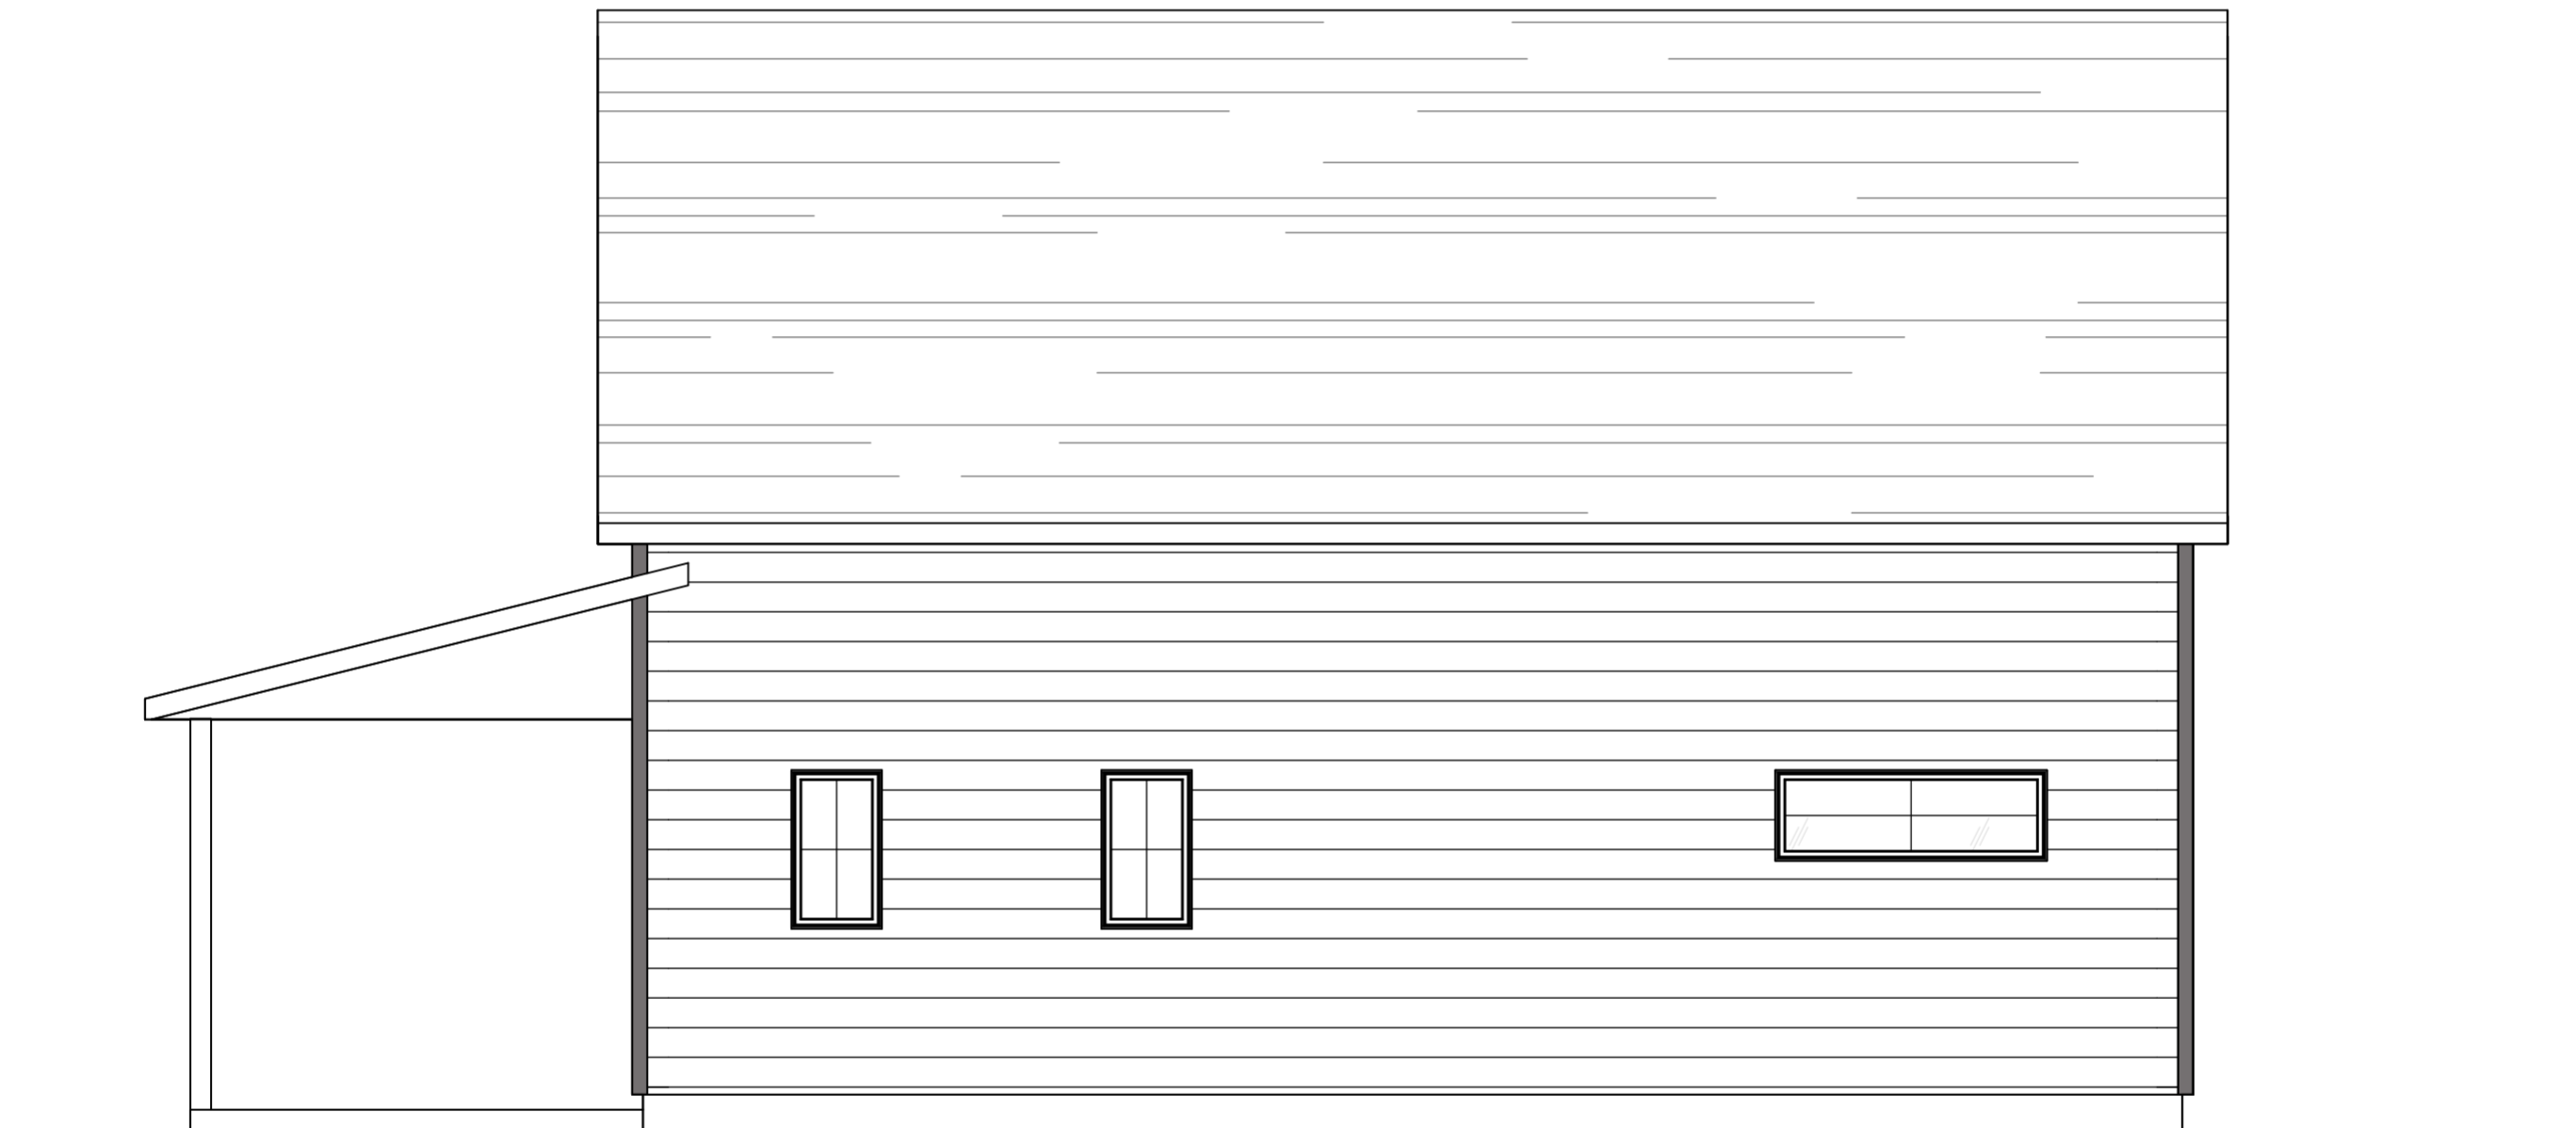

**- CECI N'EST PAS UN PLAN DE CONSTRUCTION -**

MODÈLE :

**SINCLAIR**

NUMÉRO DE PLAN :

**WEB1**

PLA\_011

ÉCHELLE :

1/4" = 1'-0"

TOUT PART D'ICI

416 rue Saint-Isidore,  
Saint-Lin-Laurentides, Québec J5M 2V1  
(514) 445-9047

**ÉLÉVATION - DROITE**

ÉCHELLE : 1/4" = 1'-0"

**- CECI N'EST PAS UN PLAN DE CONSTRUCTION -**

MODÈLE :

**SINCLAIR**