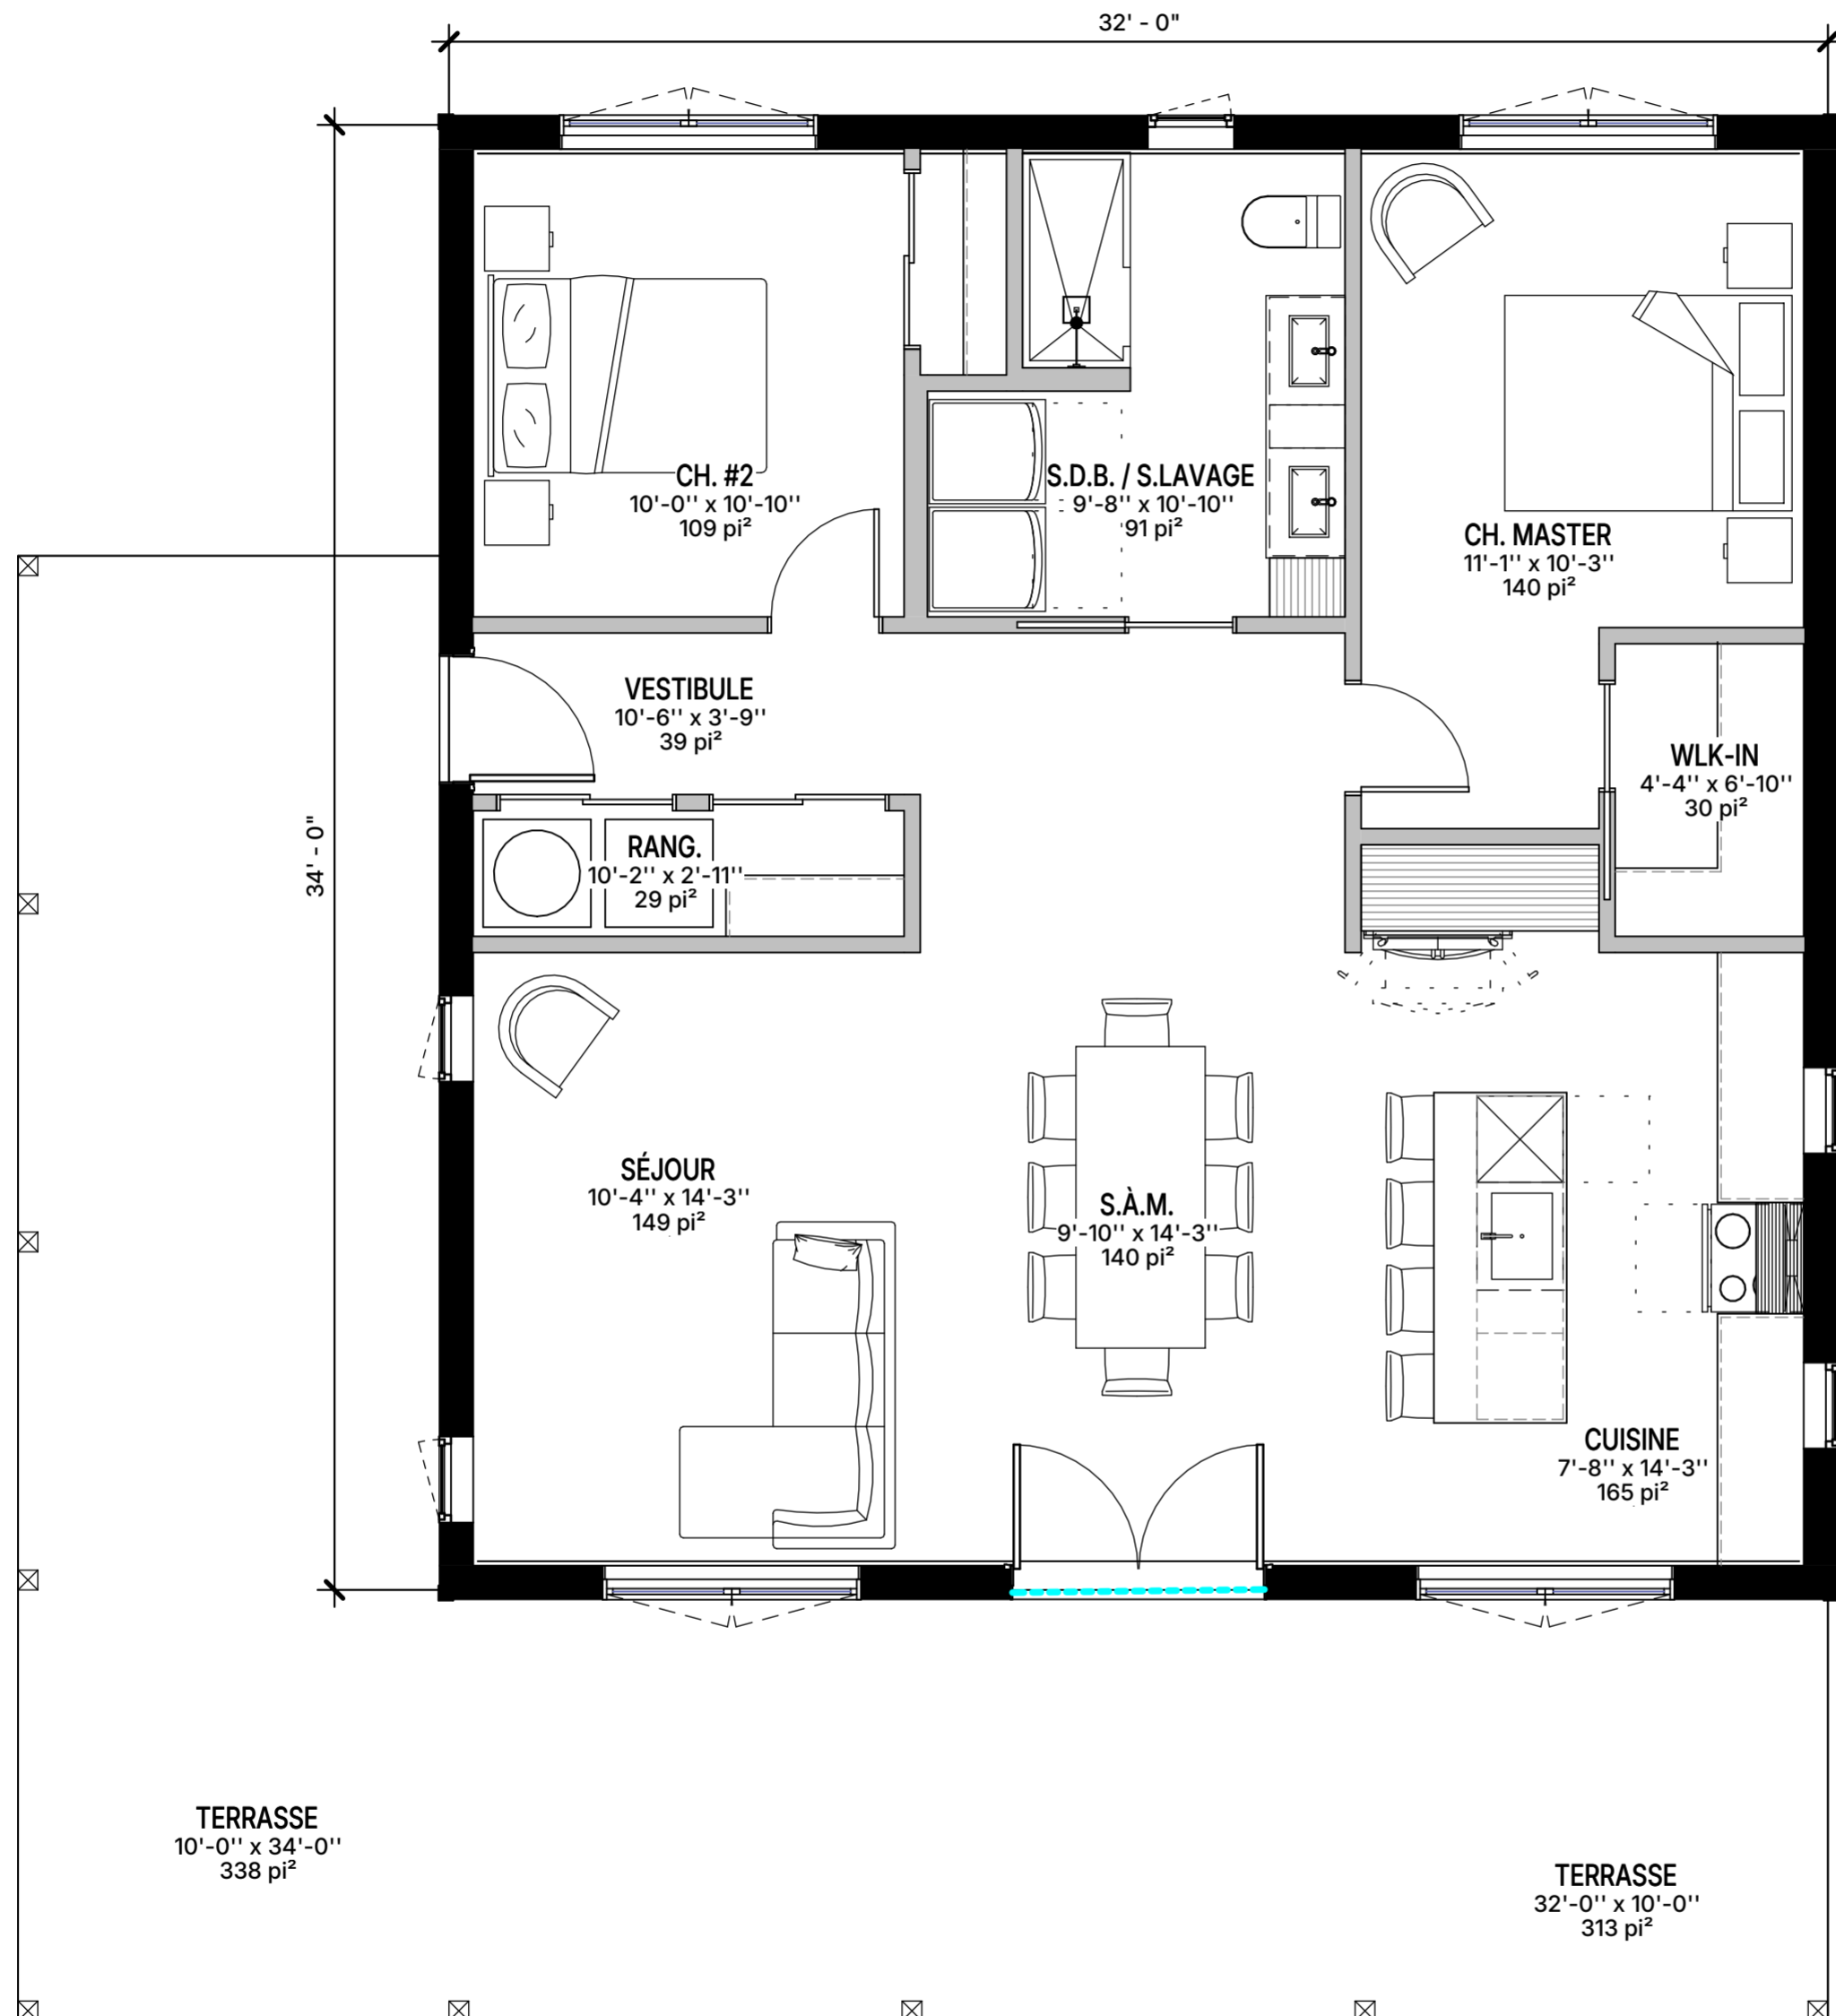

PLAN A

TOUT PART D'ICI

416 rue Saint-Isidore,
Saint-Lin-Laurentides, Québec J5M 2V1
(514) 445-9047

- CECI N'EST PAS UN PLAN DE CONSTRUCTION -

MODÈLE :

SINCLAIR

NUMÉRO DE PLAN :

WEB0

PLA_011

ÉCHELLE :

1/4" = 1'-0"