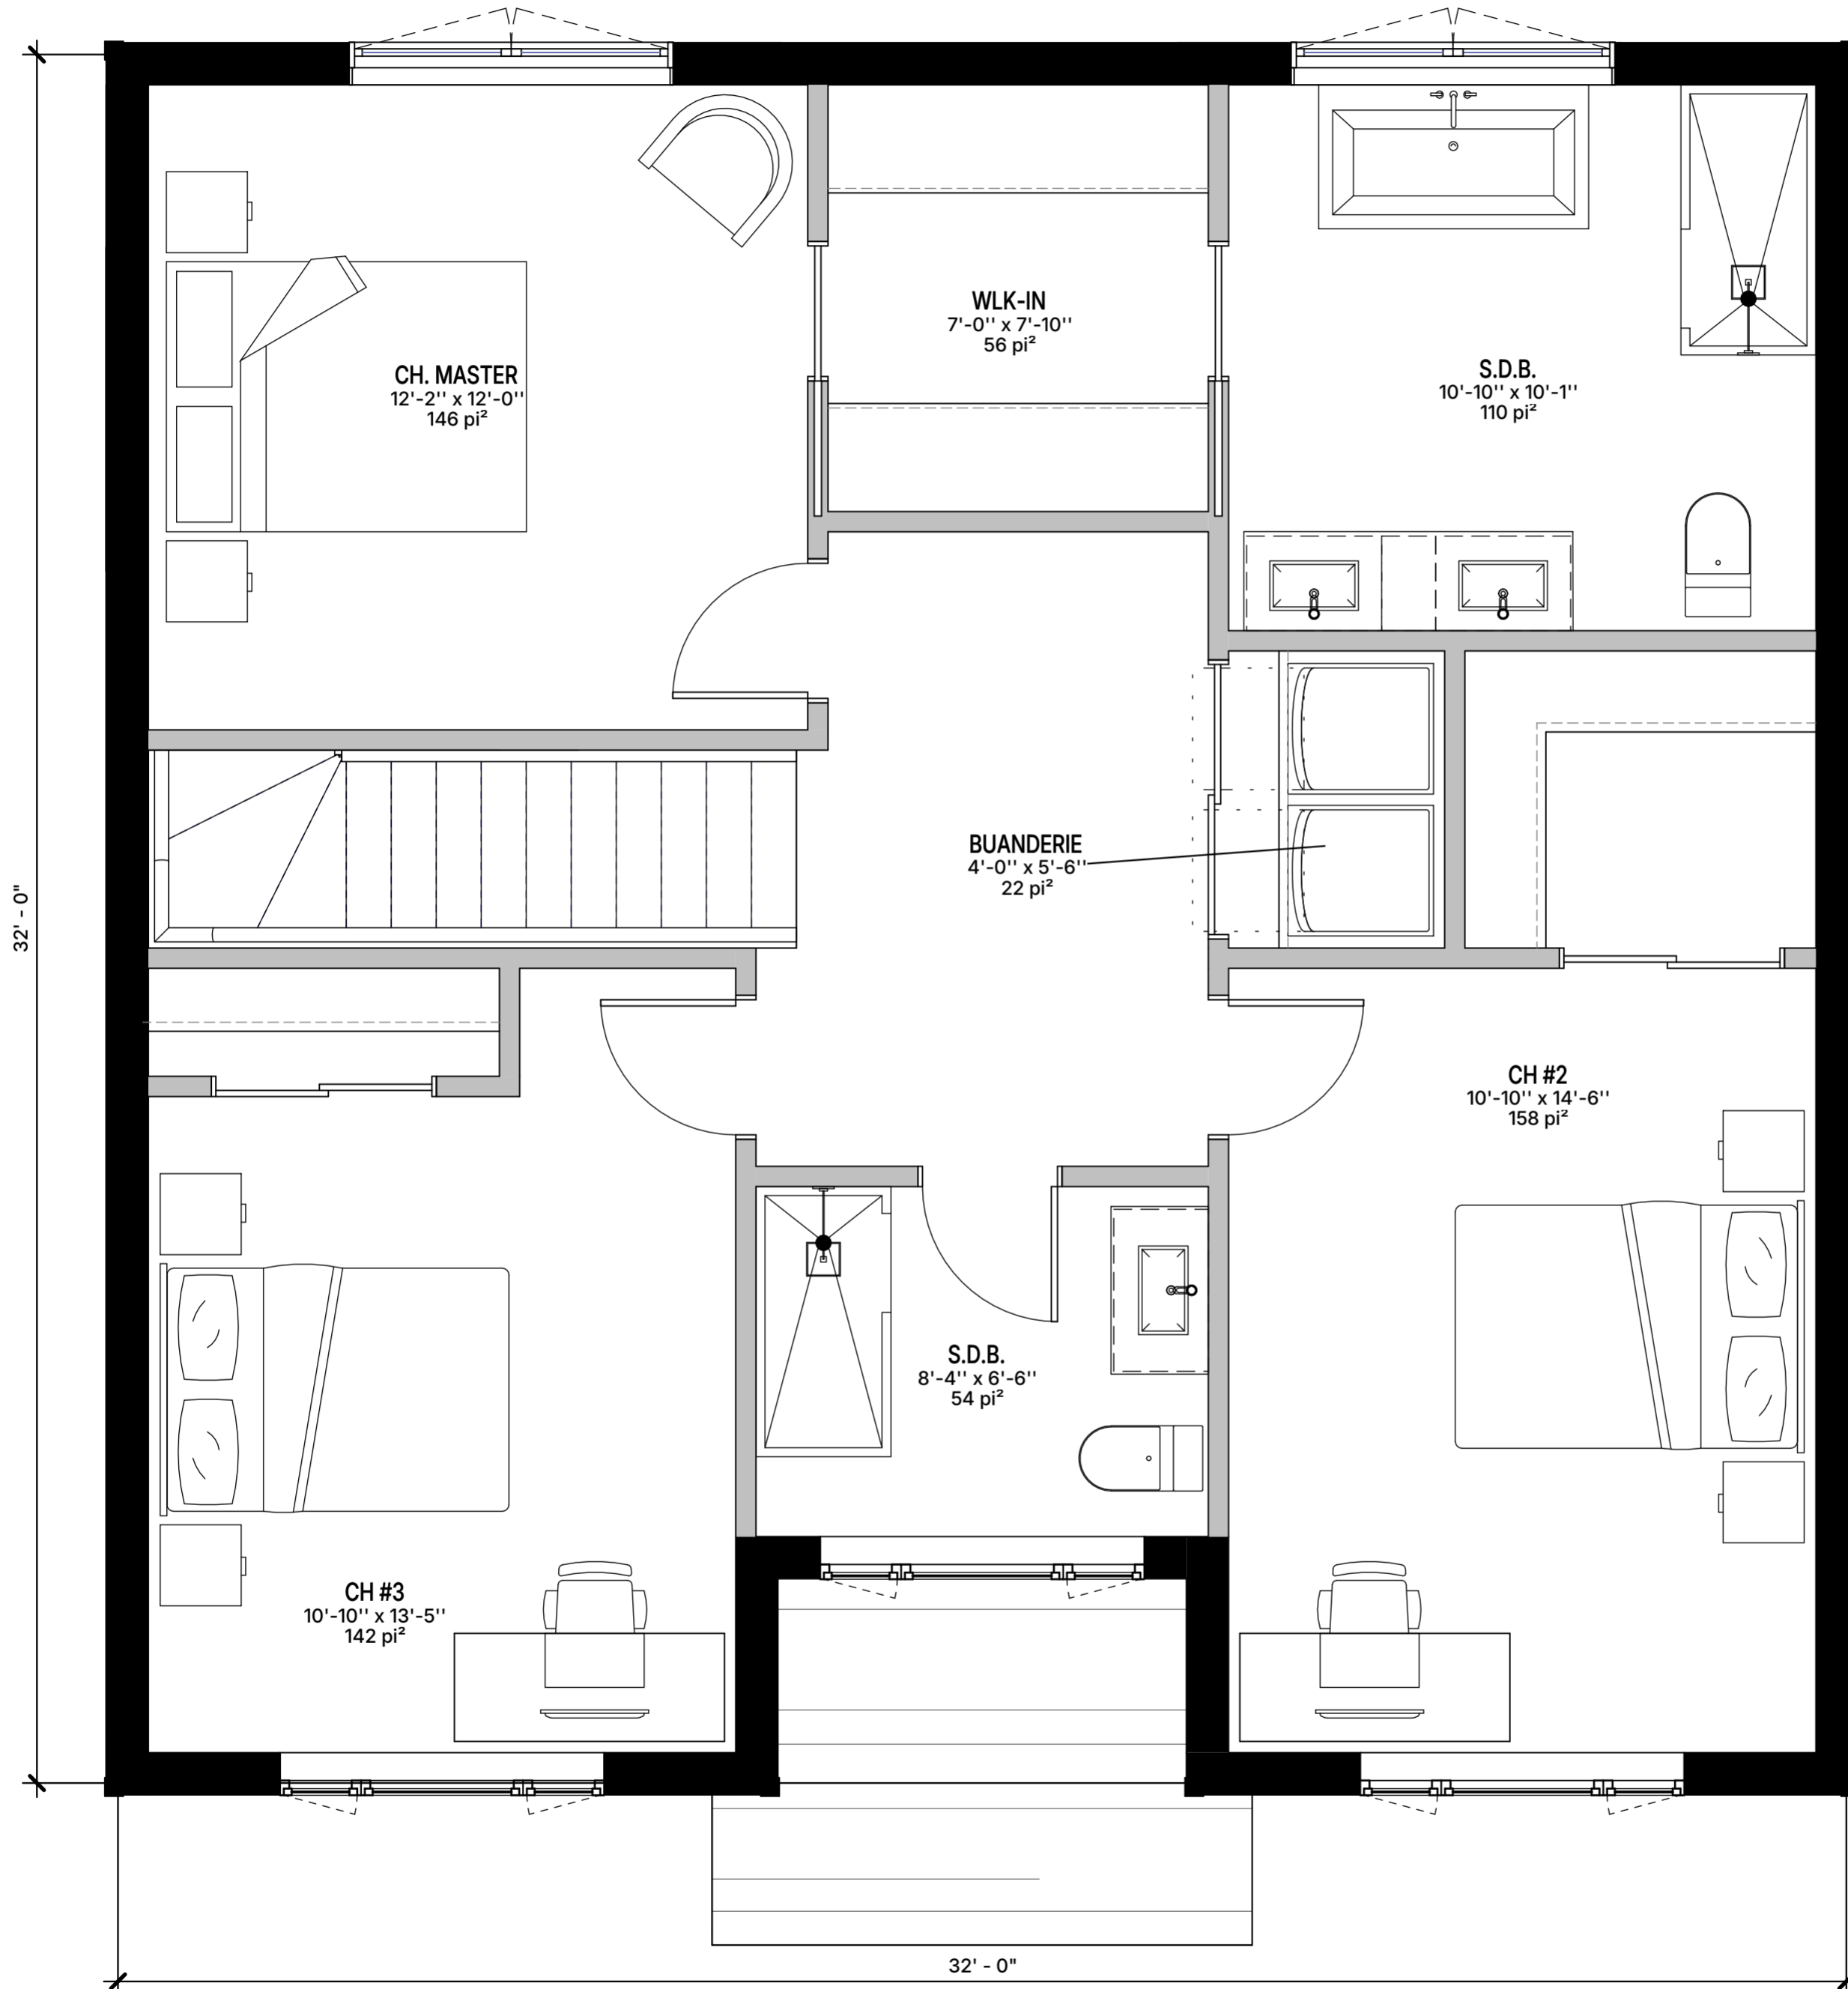

- CECI N'EST PAS UN PLAN DE CONSTRUCTION -

MODÈLE : FAIRVIEW

NUMÉRO DE PLAN : WEBO
PLA_010
ÉCHELLE : 3/8" = 1'-0"

1
WEB1

VUE EN PLAN (ÉTAGE)

ÉCHELLE : 3/8" = 1'-0"

TOUT PART D'ICI

416 rue Saint-Isidore,
Saint-Lin-Laurentides, Québec J5M 2V1
(514) 445-9047

- CECI N'EST PAS UN PLAN DE CONSTRUCTION -

MODÈLE : **FAIRVIEW**

NUMÉRO DE PLAN : **WEB1**
PLA_010
ÉCHELLE : 3/8" = 1'-0"

1
WEB2

ÉLÉVATION - AVANT

ÉCHELLE : 3/8" = 1'-0"

- CECI N'EST PAS UN PLAN DE CONSTRUCTION -

MODÈLE :

FAIRVIEW

NUMÉRO DE PLAN :

WEB2

PLA_010

ÉCHELLE :

3/8" = 1'-0"

1
WEB3

ÉLÉVATION - DROITE

ÉCHELLE : 3/8" = 1'-0"

- CECI N'EST PAS UN PLAN DE CONSTRUCTION -

MODÈLE :

FAIRVIEW

NUMÉRO DE PLAN :

WEB3

PLA_010