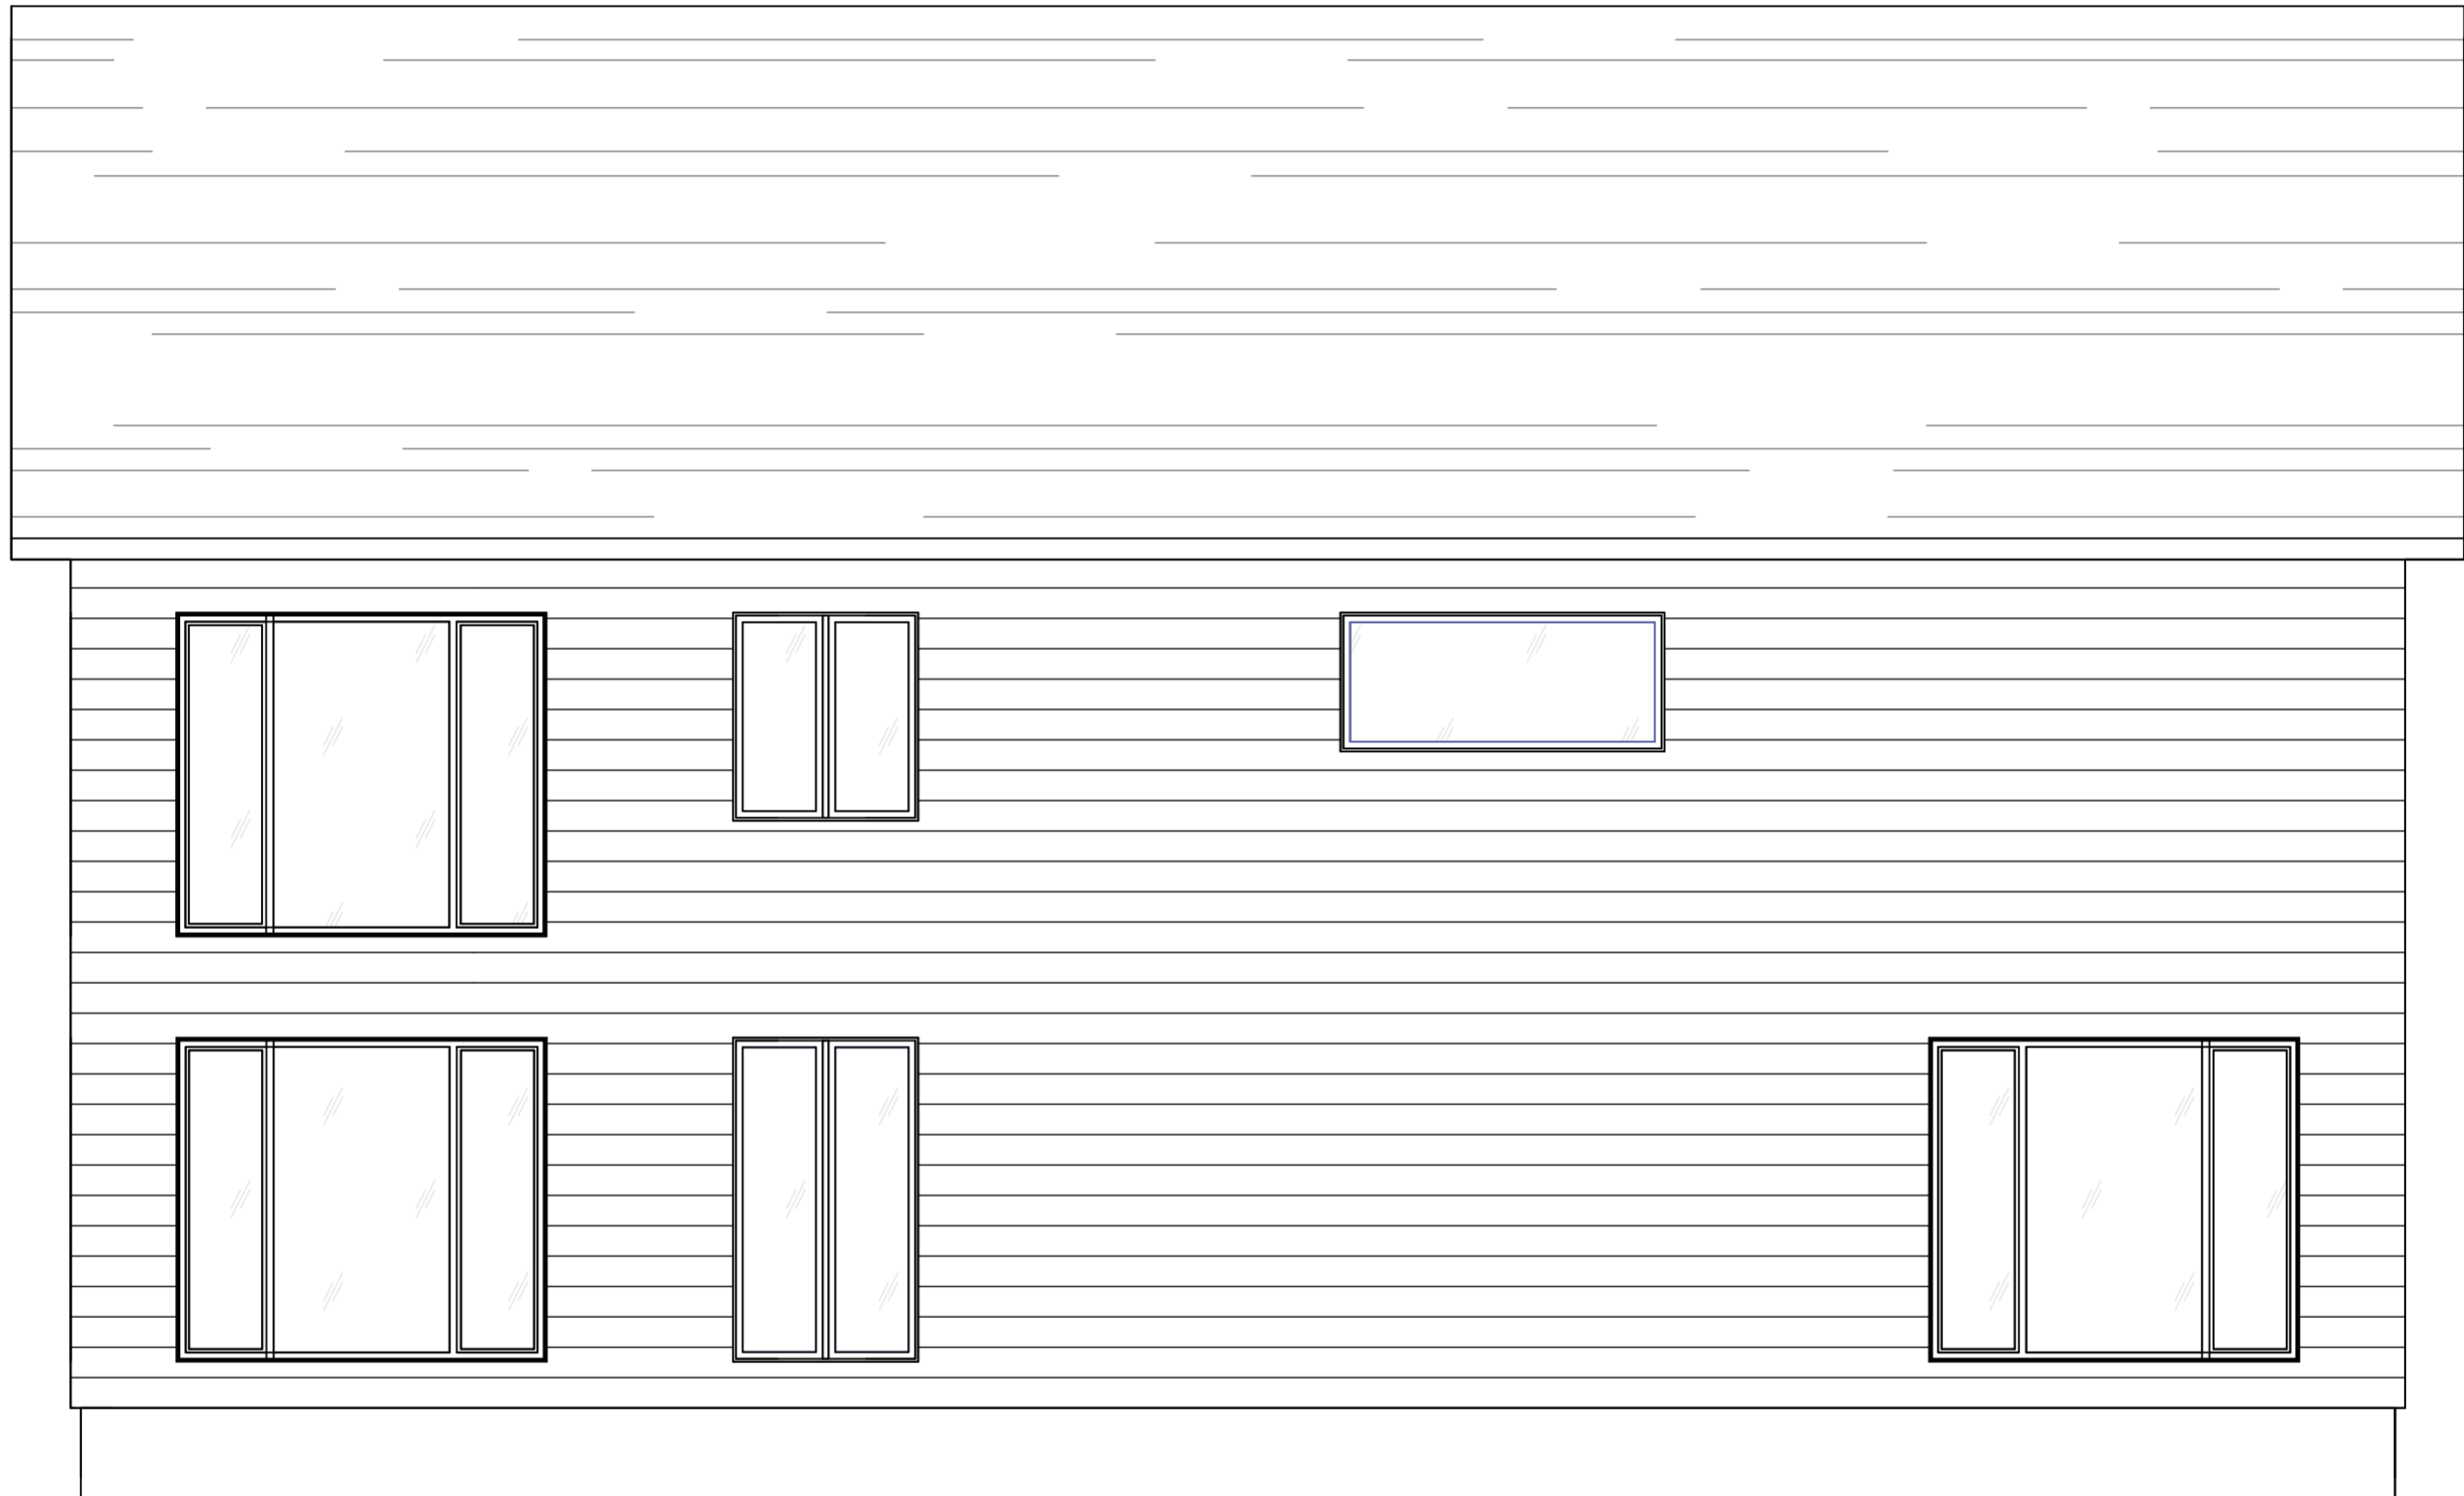

PLA_009

ÉCHELLE :

1/4" = 1'-0"

1
WEB3

ÉLÉVATION - DROITE

ÉCHELLE : 1/4" = 1'-0"

- CECI N'EST PAS UN PLAN DE CONSTRUCTION -

MODÈLE :

HUNTER

NUMÉRO DE PLAN :
PLA_009

WEB3

ÉCHELLE :

1/4" = 1'-0"

ÉLÉVATION - GAUCHE

ÉCHELLE : 1/4" = 1'-0"

- CECI N'EST PAS UN PLAN DE CONSTRUCTION -