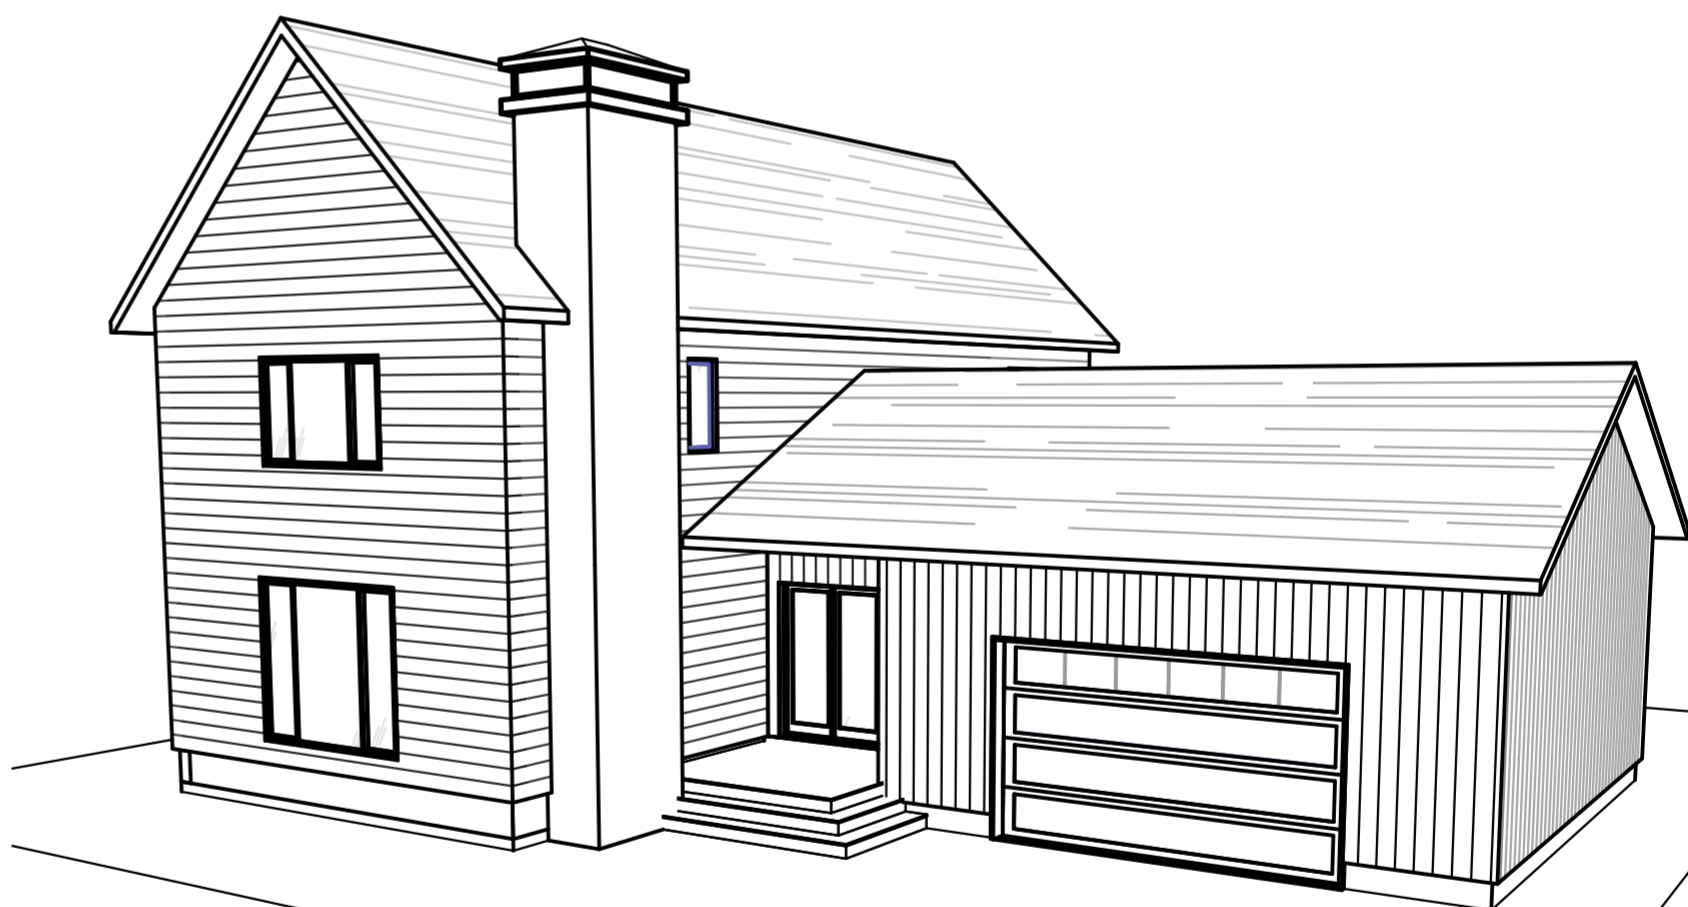

PLAN
A

TOUT PART D'ICI

416 rue Saint-Isidore,
Saint-Lin-Laurentides, Québec J5M 2V1
(514) 445-9047

- CECI N'EST PAS UN PLAN DE CONSTRUCTION -

MODÈLE :

HUNTER

NUMÉRO DE PLAN :

PLA_009

ÉCHELLE :

WEB6