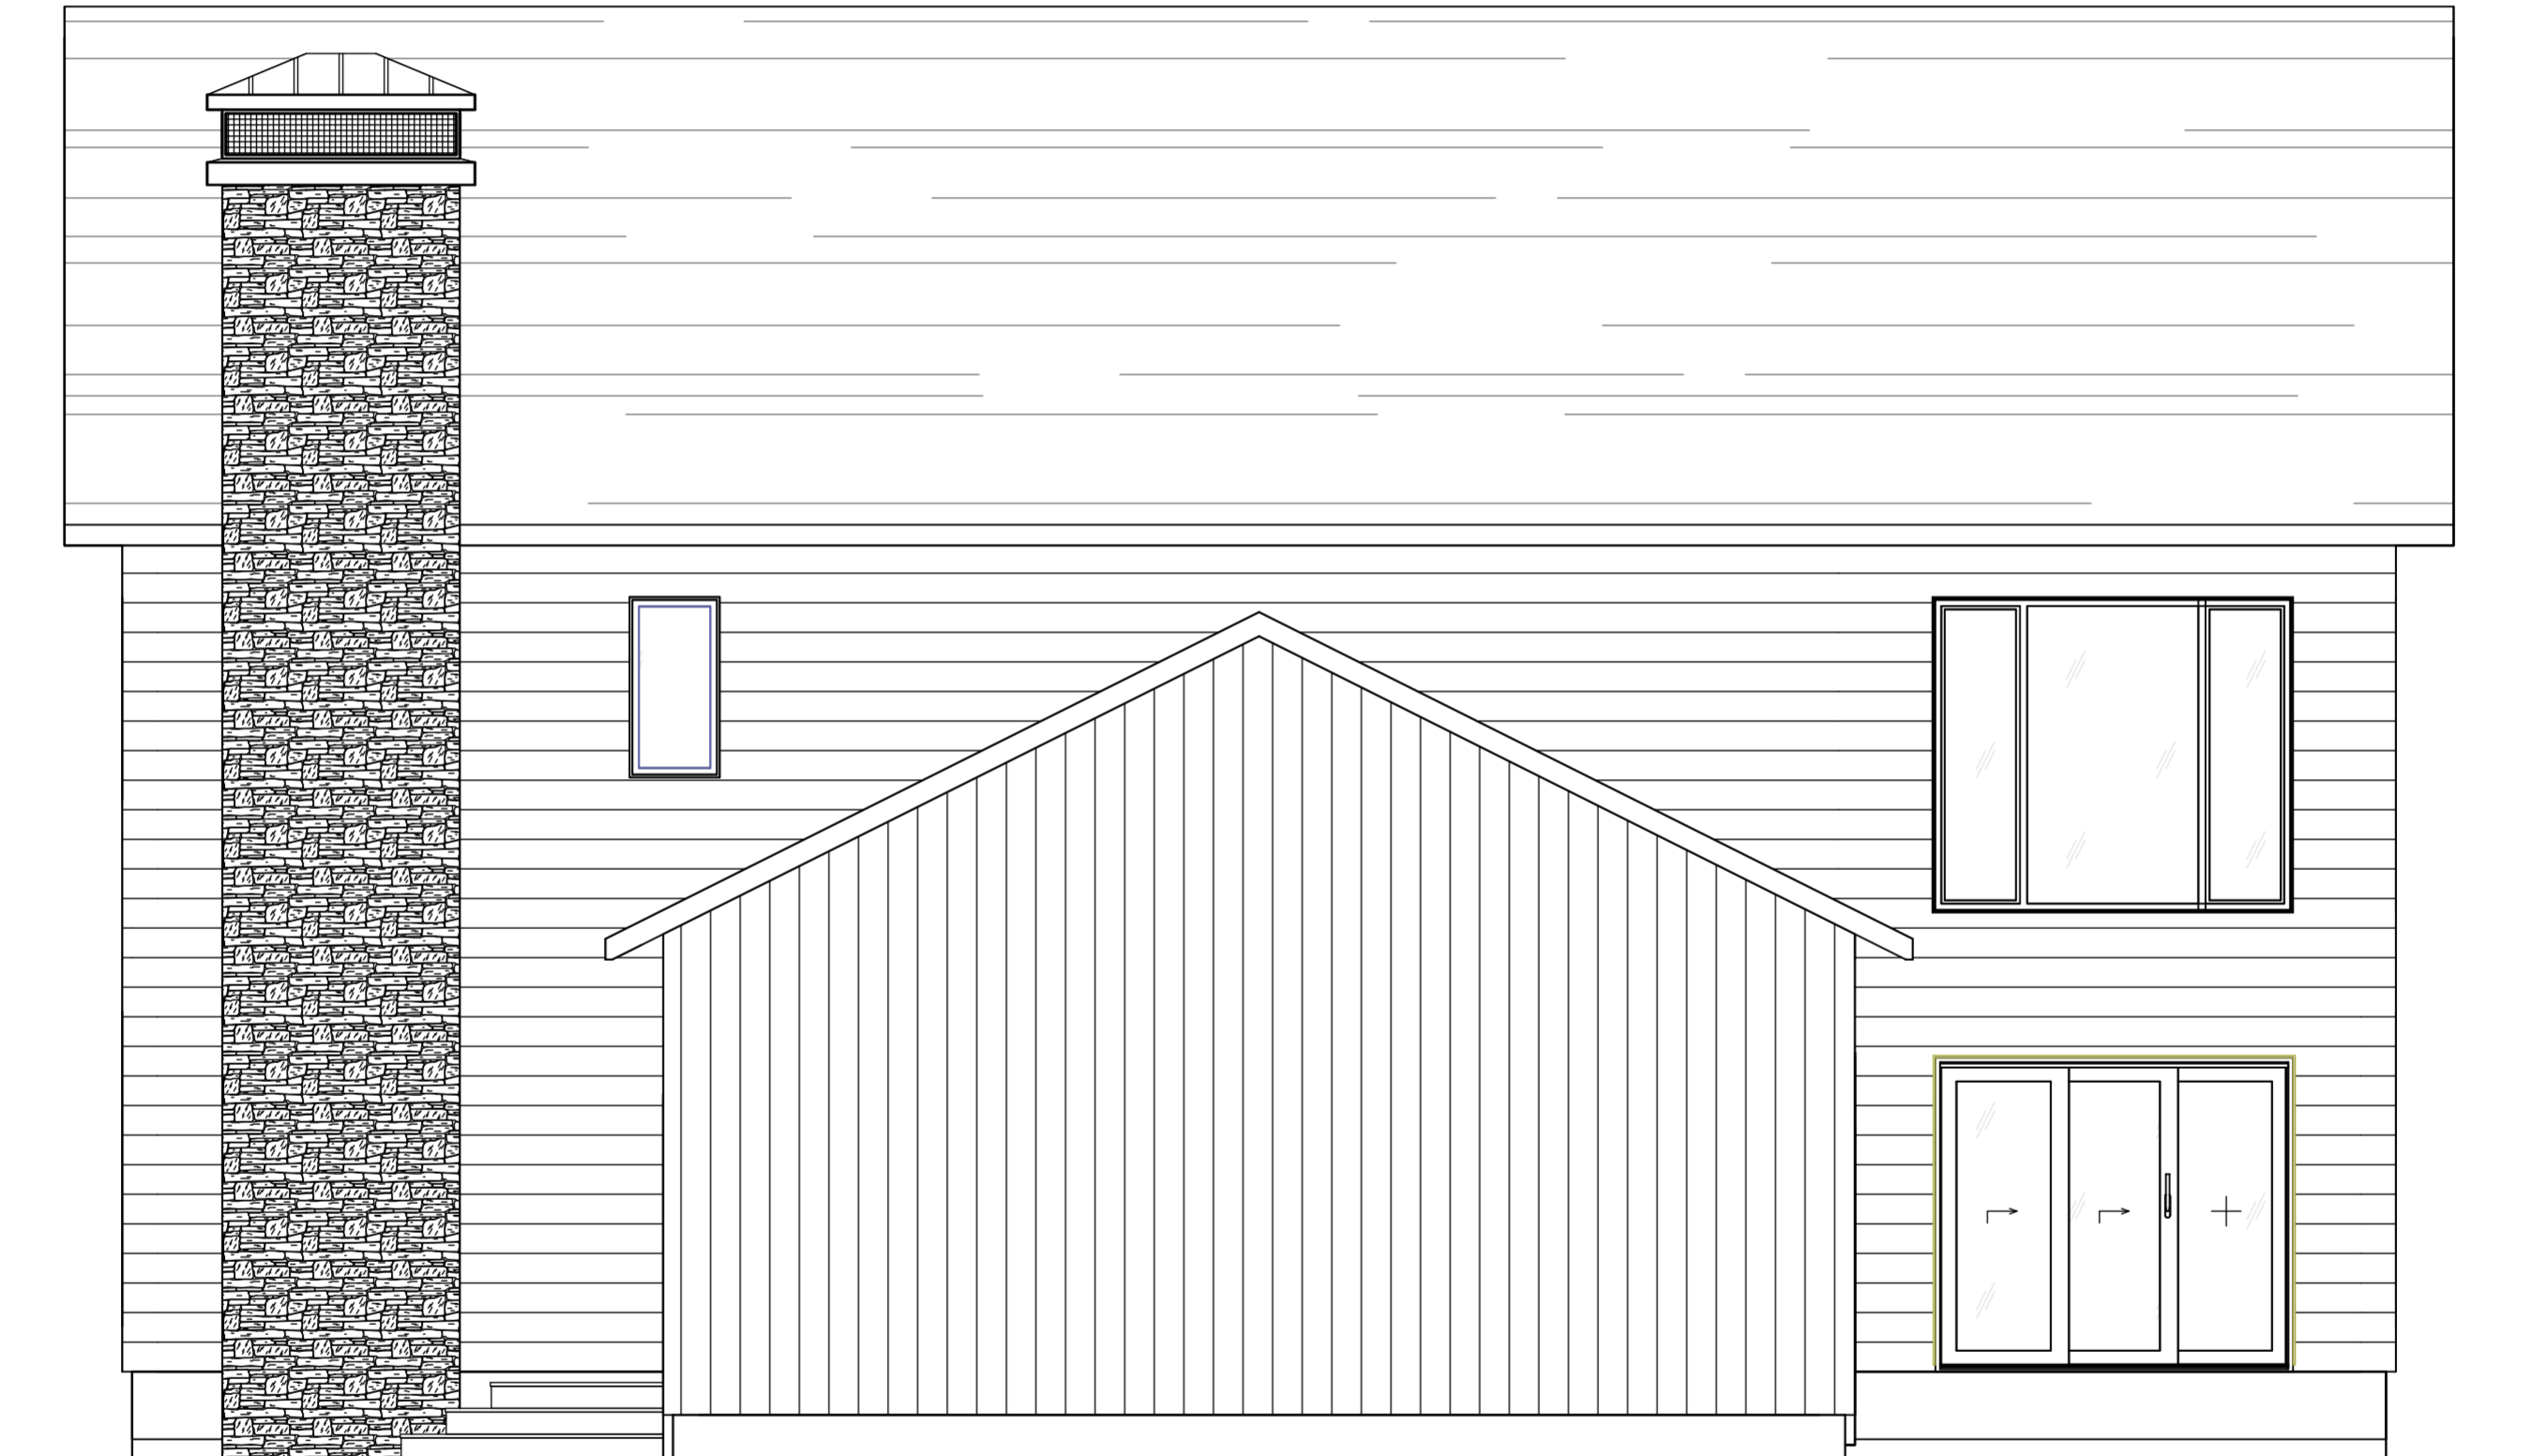

1
WEB2

ÉLÉVATION - AVANT

ÉCHELLE : 1/4" = 1'-0"

- CECI N'EST PAS UN PLAN DE CONSTRUCTION -

MODÈLE :

HUNTER

NUMÉRO DE PLAN :

WEB2

PLA_009

ÉCHELLE :

1/4" = 1'-0"

1
WEB3

ÉLÉVATION - DROITE

ÉCHELLE : 1/4" = 1'-0"

- CECI N'EST PAS UN PLAN DE CONSTRUCTION -

MODÈLE :

HUNTER

NUMÉRO DE PLAN :
PLA_009

WEB3

ÉCHELLE :

1/4" = 1'-0"

ÉLÉVATION - GAUCHE

ÉCHELLE : 1/4" = 1'-0"

- CECI N'EST PAS UN PLAN DE CONSTRUCTION -