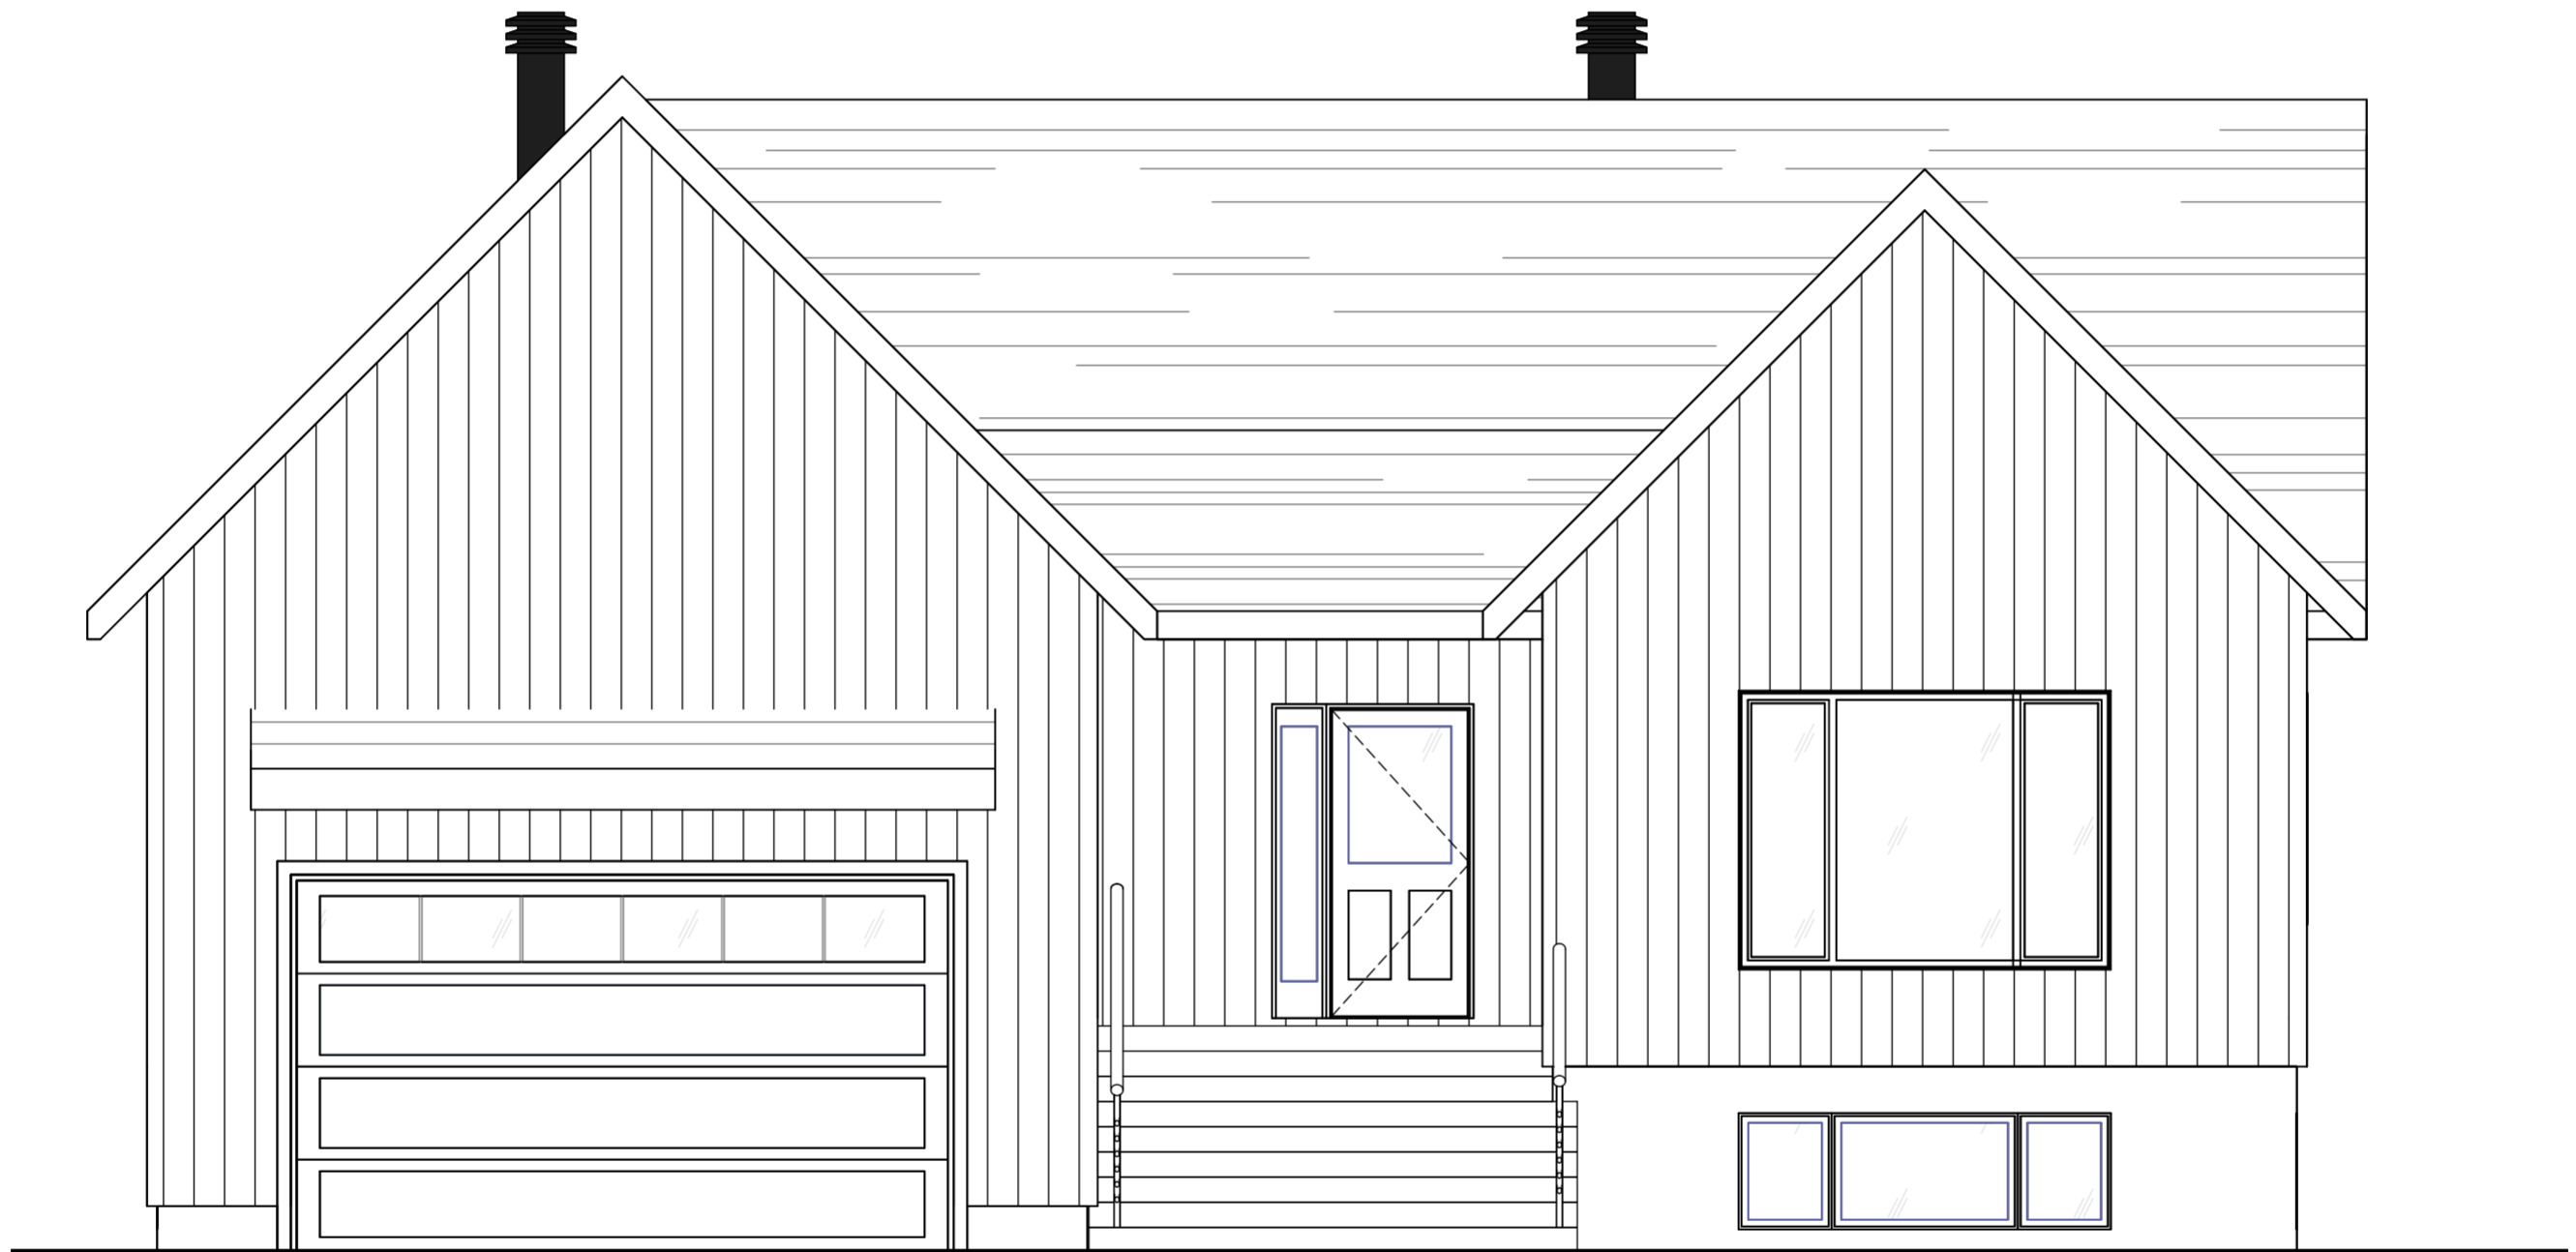

1
WEBO
VUE EN PLAN
ÉCHELLE : 1/4" = 1'-0"

- CECI N'EST PAS UN PLAN DE CONSTRUCTION -

MODÈLE :

ARLO

NUMÉRO DE PLAN :

WEBO

PLA_006

ÉCHELLE :

1/4" = 1'-0"

ÉLÉVATION - AVANT

WEB1

ÉCHELLE : 1/4" = 1'-0"

- CECI N'EST PAS UN PLAN DE CONSTRUCTION -

MODÈLE :

ARLO

NUMÉRO DE PLAN :

PLA_006

ÉCHELLE :

WEB1

1/4" = 1'-0"

1
WEB2

ÉLÉVATION - DROITE

ÉCHELLE : 1/4" = 1'-0"

- CECI N'EST PAS UN PLAN DE CONSTRUCTION -

ÉLÉVATION - GAUCHE

ÉCHELLE : 1/4" = 1'-0"

- CECI N'EST PAS UN PLAN DE CONSTRUCTION -

MODÈLE :

ARLO

NUMÉRO DE PLAN :

WEB3

PLA_006