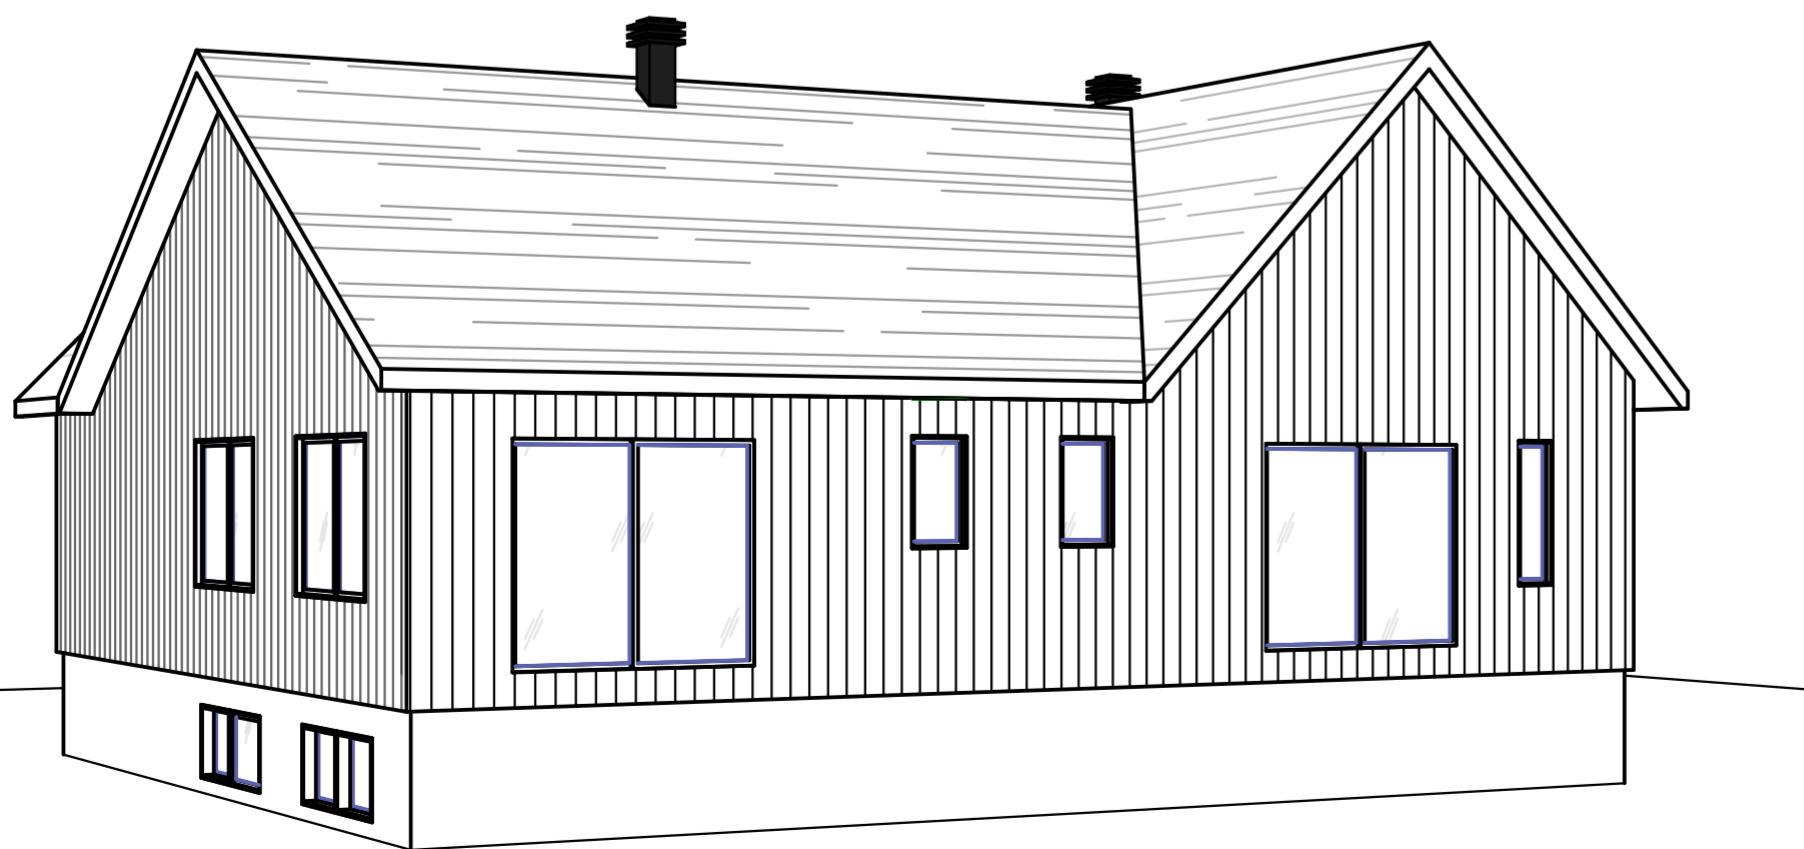

PLAN
A

TOUT PART D'ICI

416 rue Saint-Isidore,
Saint-Lin-Laurentides, Québec J5M 2V1
(514) 445-9047

- CECI N'EST PAS UN PLAN DE CONSTRUCTION -

MODÈLE :

ARLO

NUMÉRO DE PLAN :

WEB5

PLA_006

ÉCHELLE :