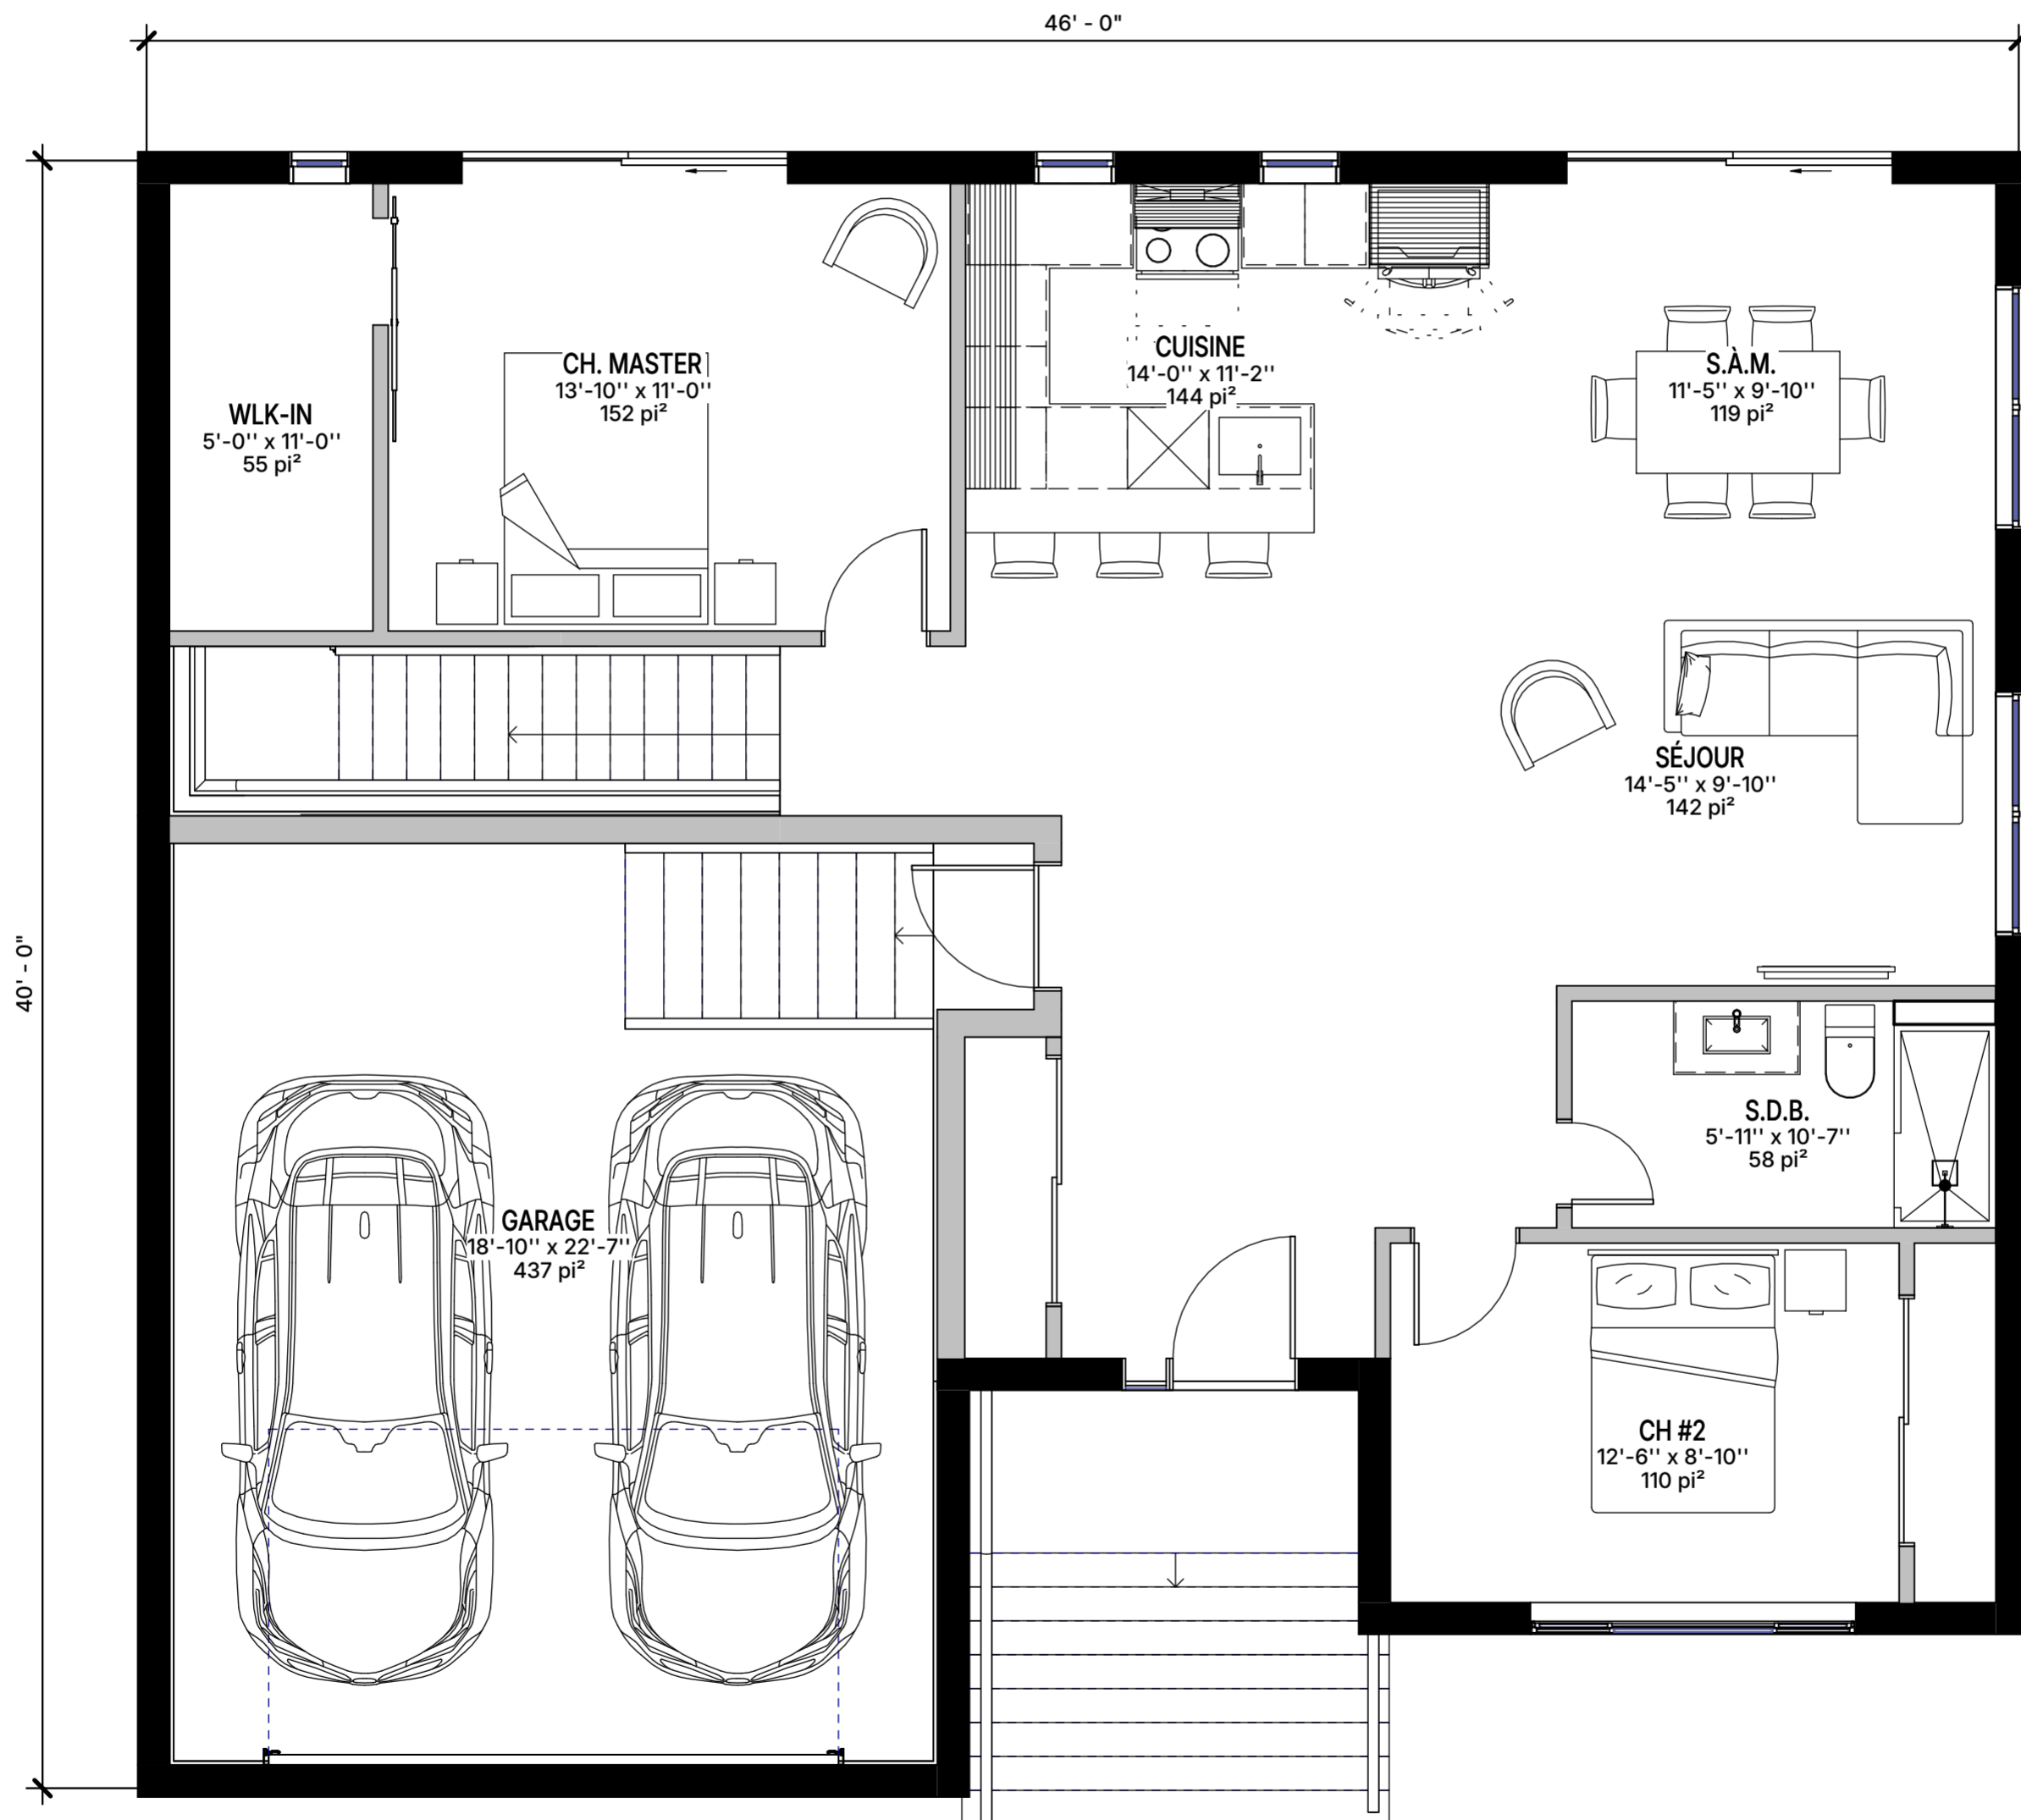

1
WEBO
VUE EN PLAN
ÉCHELLE : 1/4" = 1'-0"

- CECI N'EST PAS UN PLAN DE CONSTRUCTION -

MODÈLE :

ARLO

NUMÉRO DE PLAN :

WEBO

PLA_006

ÉCHELLE :

1/4" = 1'-0"

ÉLÉVATION - AVANT

WEB1

ÉCHELLE : 1/4" = 1'-0"

- CECI N'EST PAS UN PLAN DE CONSTRUCTION -

MODÈLE :

ARLO

NUMÉRO DE PLAN :

PLA_006

ÉCHELLE :

WEB1

1/4" = 1'-0"

1
WEB2

ÉLÉVATION - DROITE

ÉCHELLE : 1/4" = 1'-0"

- CECI N'EST PAS UN PLAN DE CONSTRUCTION -

MODÈLE :

ARLO

NUMÉRO DE PLAN :

WEB2

PLA_006

ÉCHELLE :

1/4" = 1'-0"

1
WEB3