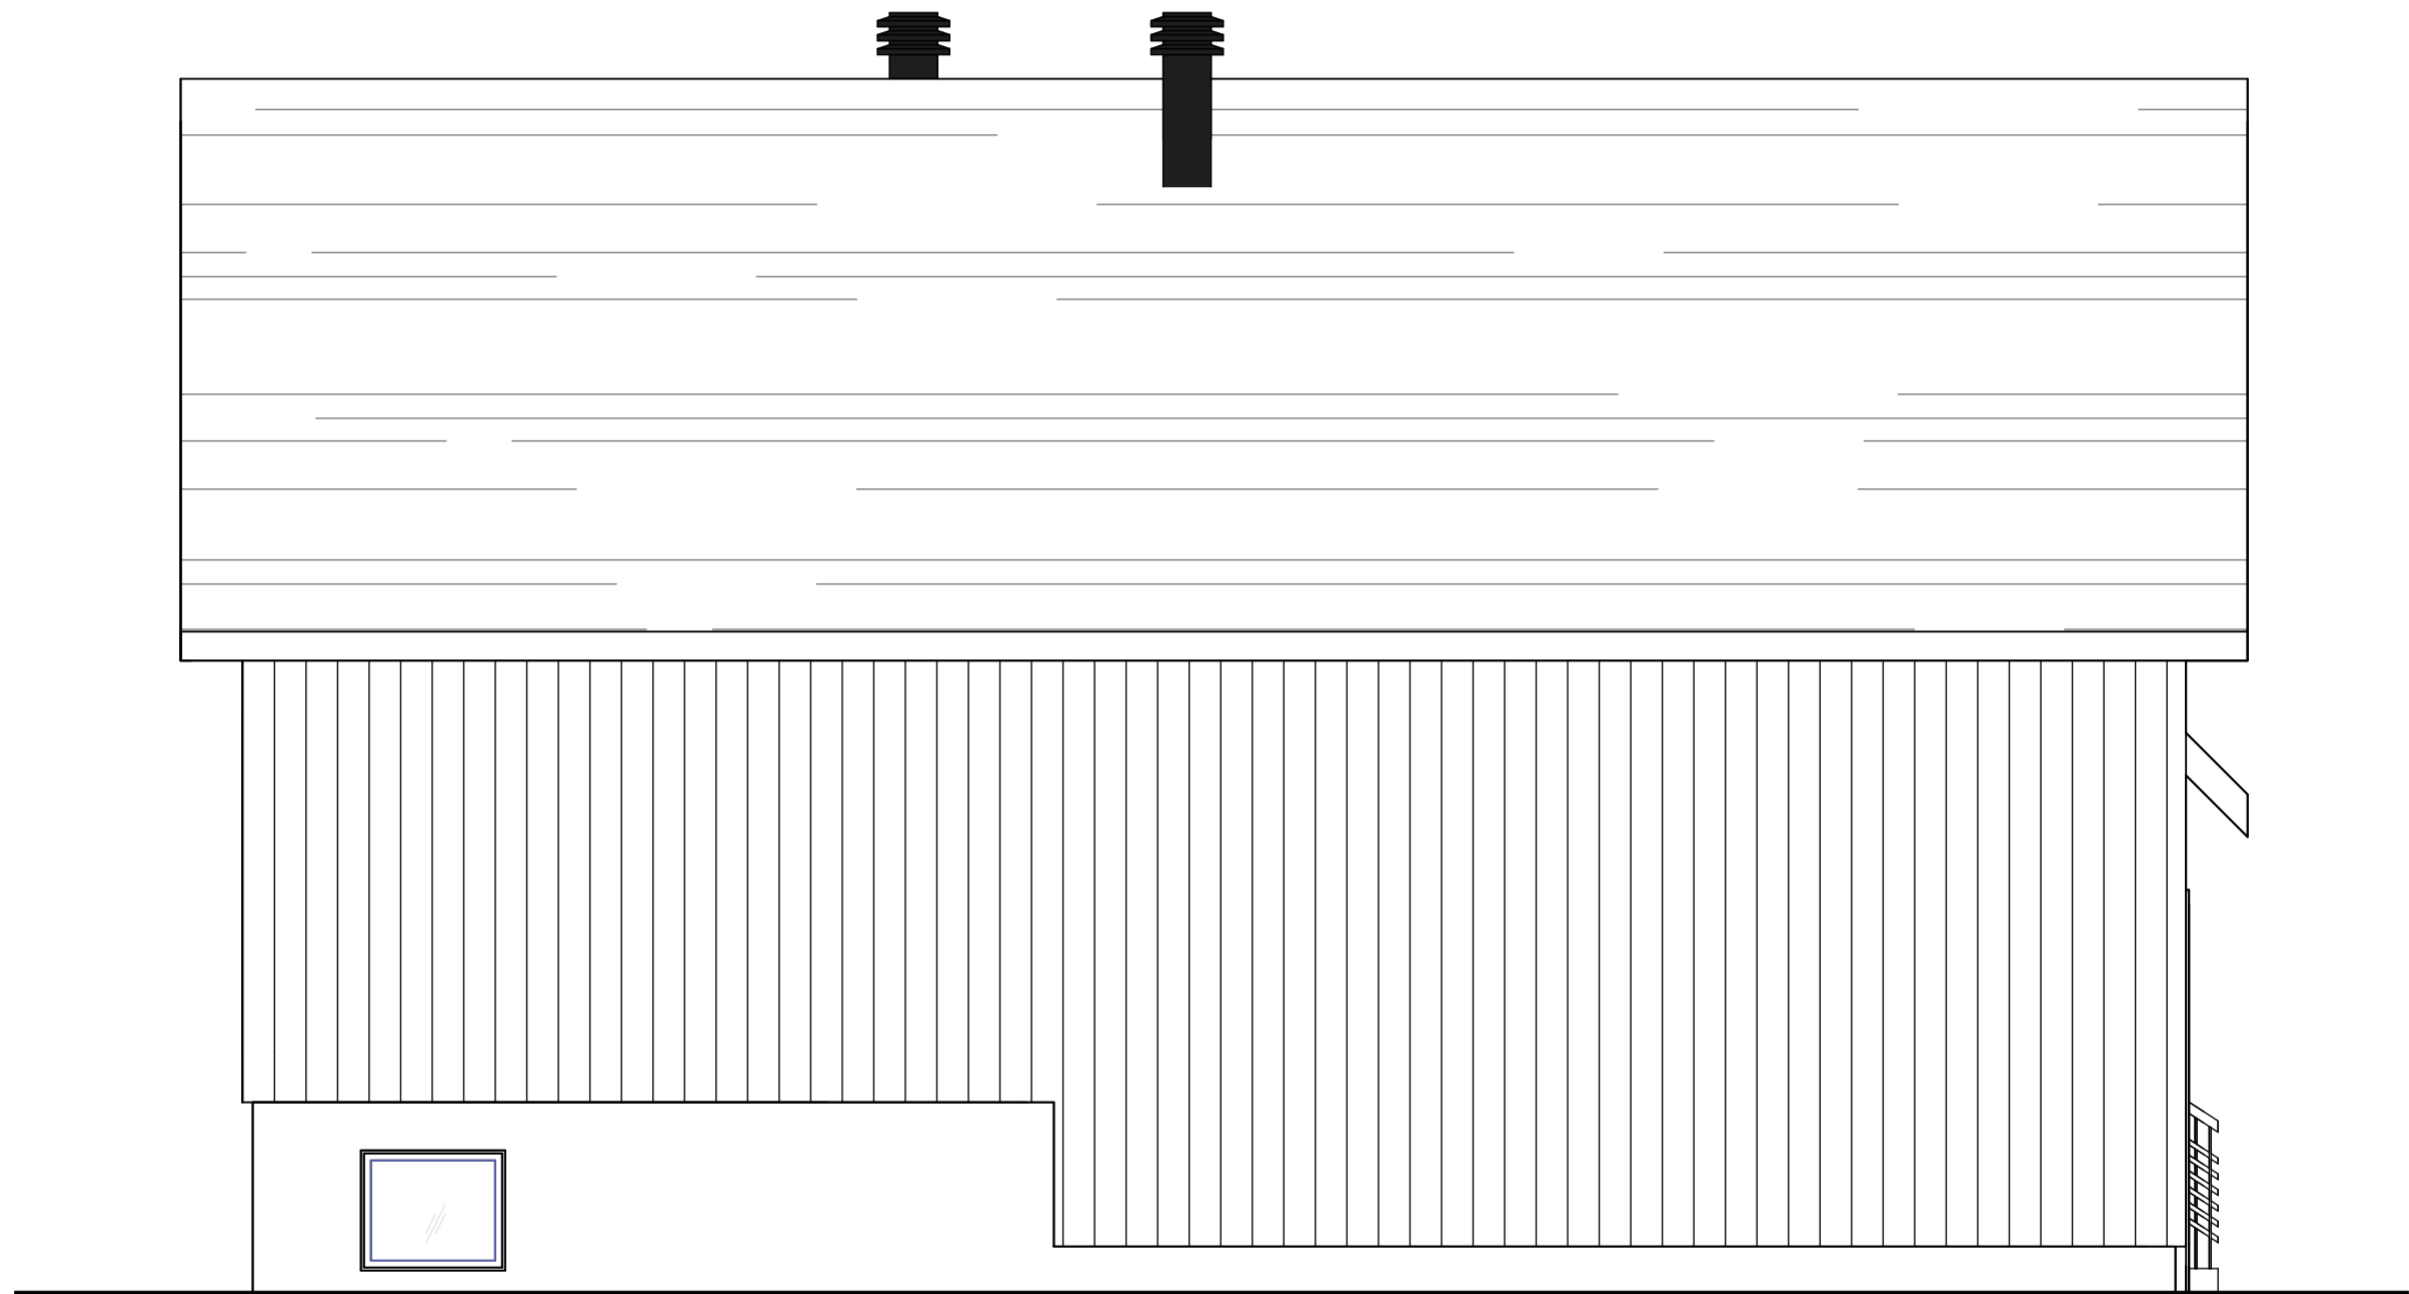

MODÈLE :

ARLO

NUMÉRO DE PLAN :

WEB2

PLA_006

ÉCHELLE :

1/4" = 1'-0"

1
WEB3

ÉLÉVATION - GAUCHE

ÉCHELLE : 1/4" = 1'-0"

- CECI N'EST PAS UN PLAN DE CONSTRUCTION -

MODÈLE :

ARLO

NUMÉRO DE PLAN :

WEB3

PLA_006