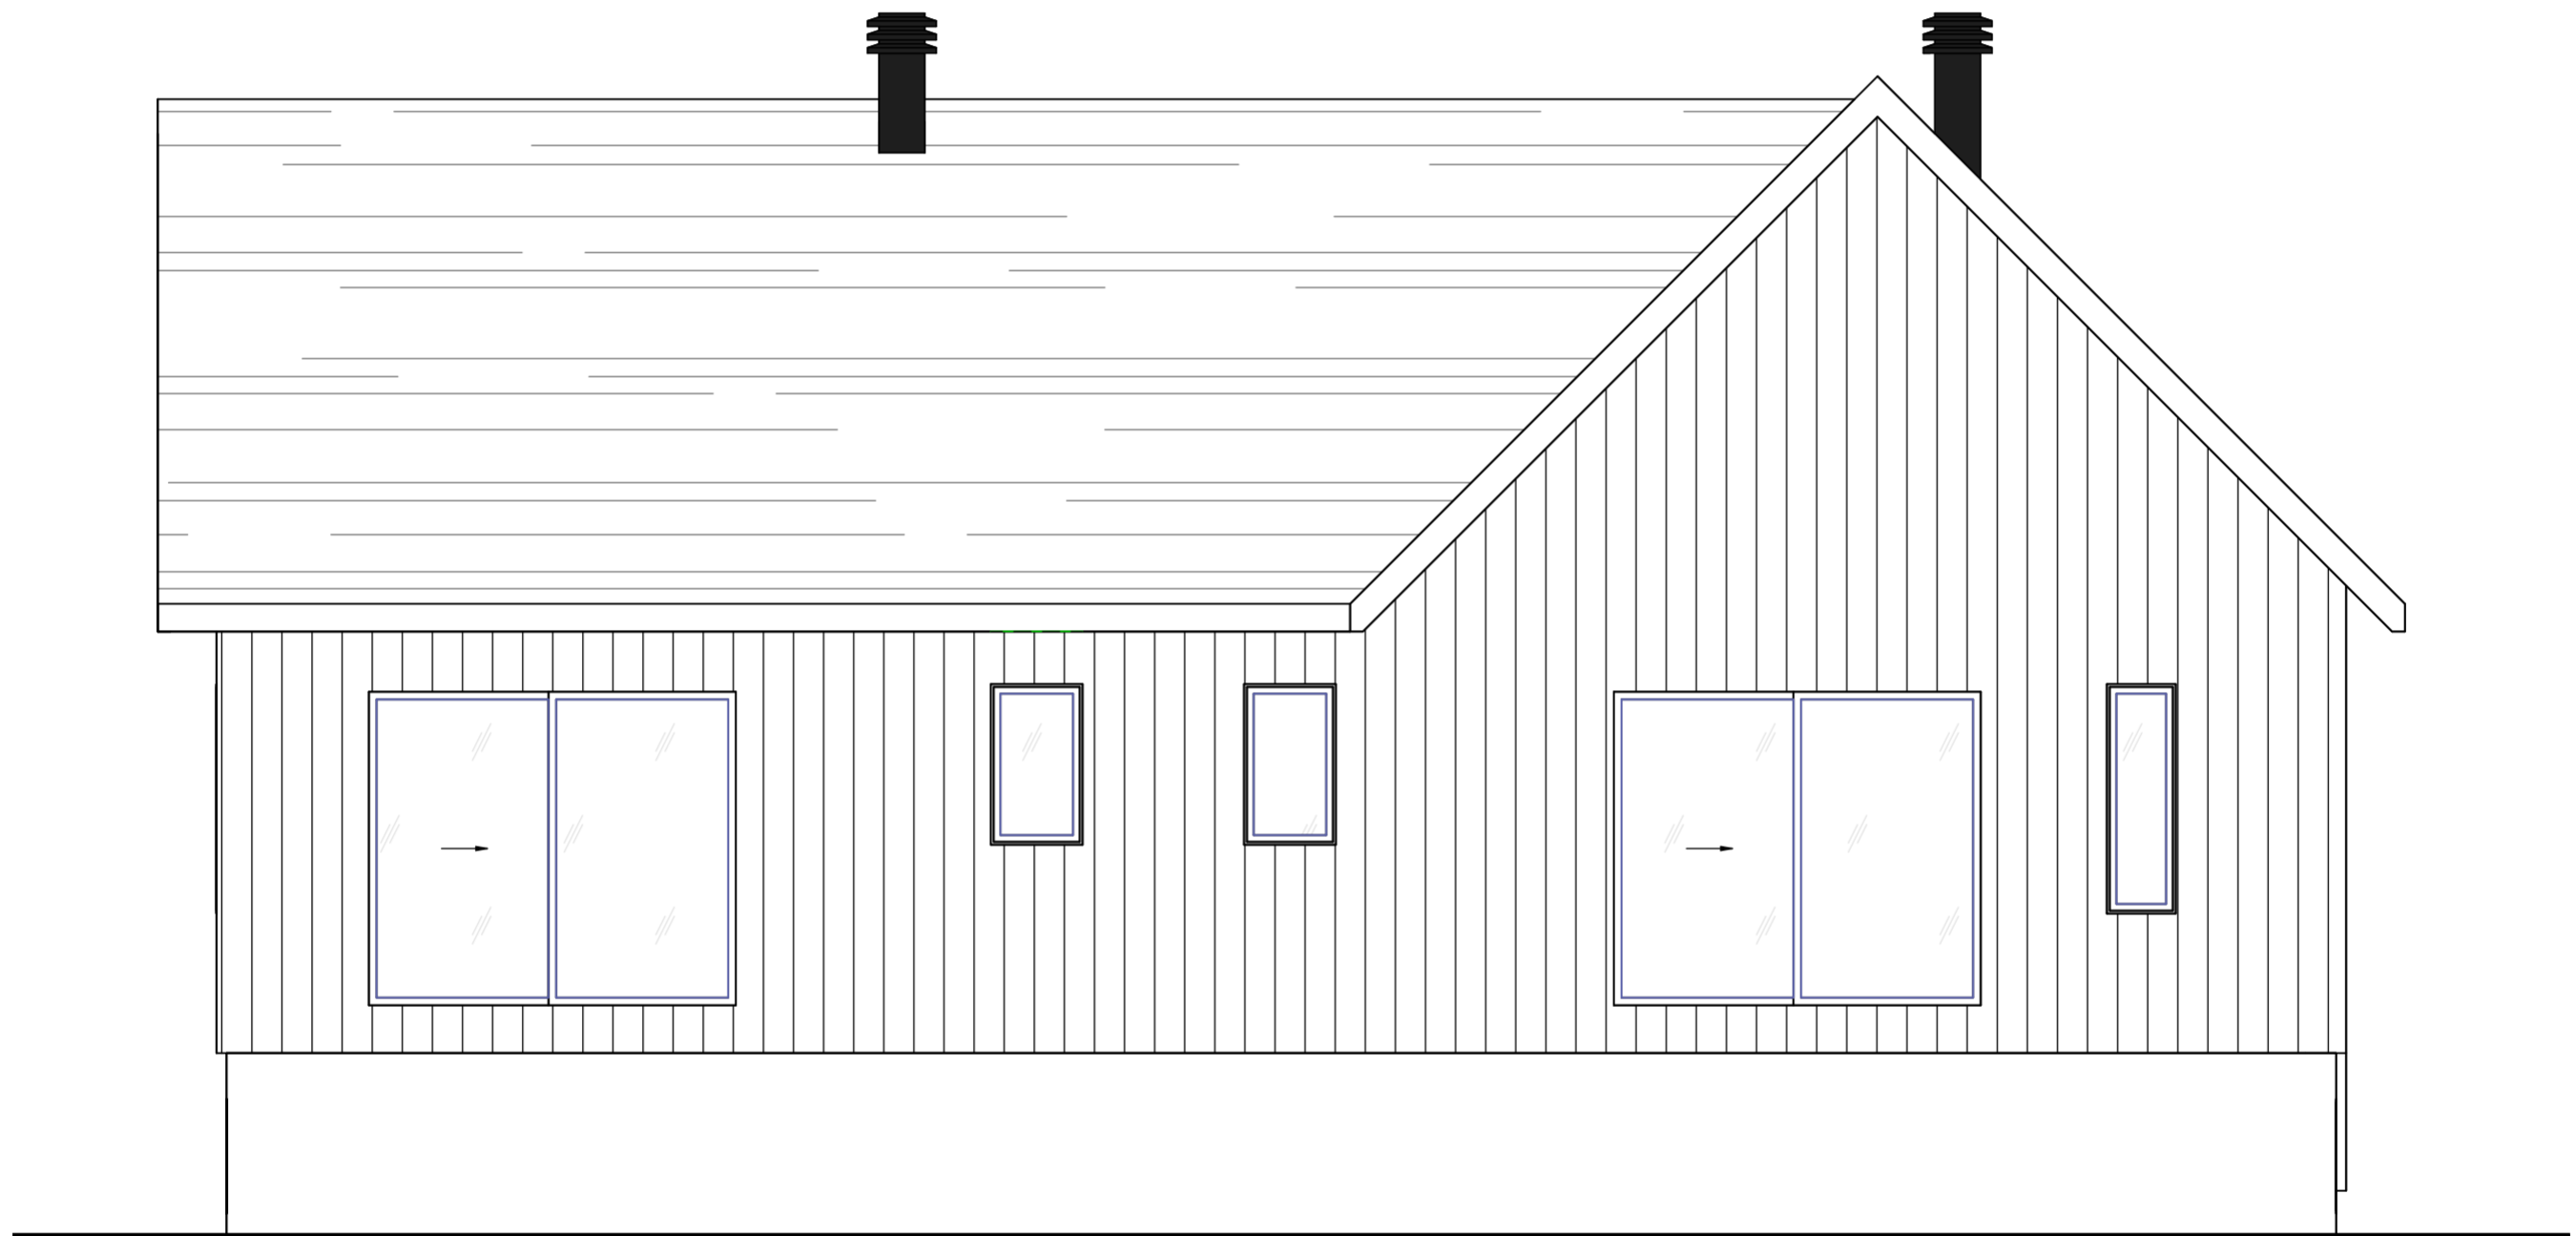

ÉLÉVATION - GAUCHE

ÉCHELLE : 1/4" = 1'-0"

- CECI N'EST PAS UN PLAN DE CONSTRUCTION -

MODÈLE :

ARLO

NUMÉRO DE PLAN :

WEB3

PLA_006

ÉCHELLE :

1/4" = 1'-0"

1
WEB4

ÉLÉVATION - ARRIÈRE

ÉCHELLE : 1/4" = 1'-0"

- CECI N'EST PAS UN PLAN DE CONSTRUCTION -

MODÈLE :

ARLO