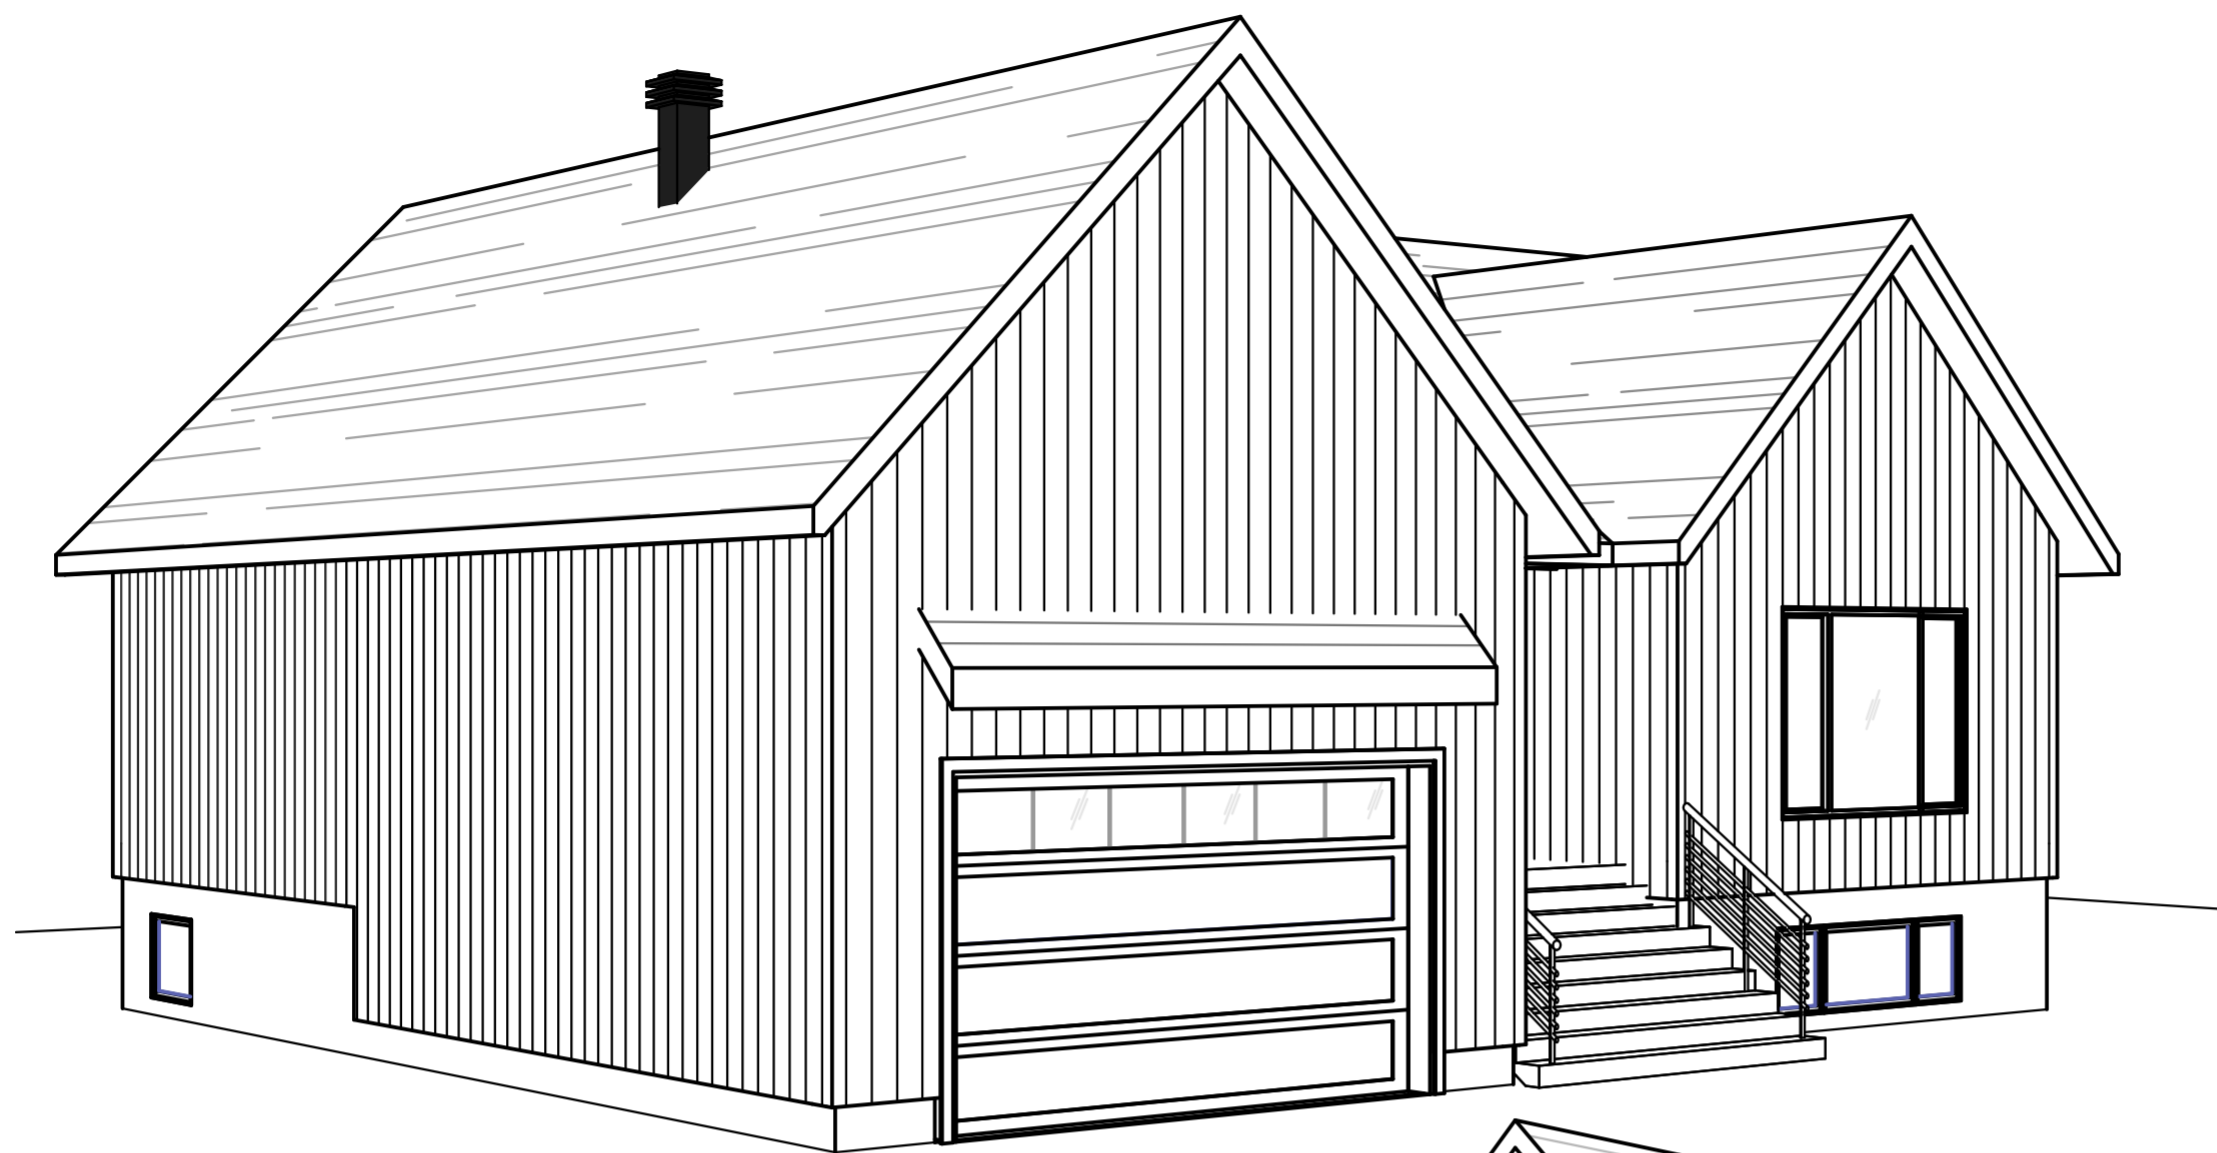

PLAN
A

TOUT PART D'ICI

416 rue Saint-Isidore,
Saint-Lin-Laurentides, Québec J5M 2V1
(514) 445-9047

- CECI N'EST PAS UN PLAN DE CONSTRUCTION -

MODÈLE :

ARLO

NUMÉRO DE PLAN :

WEB5

PLA_006

ÉCHELLE :