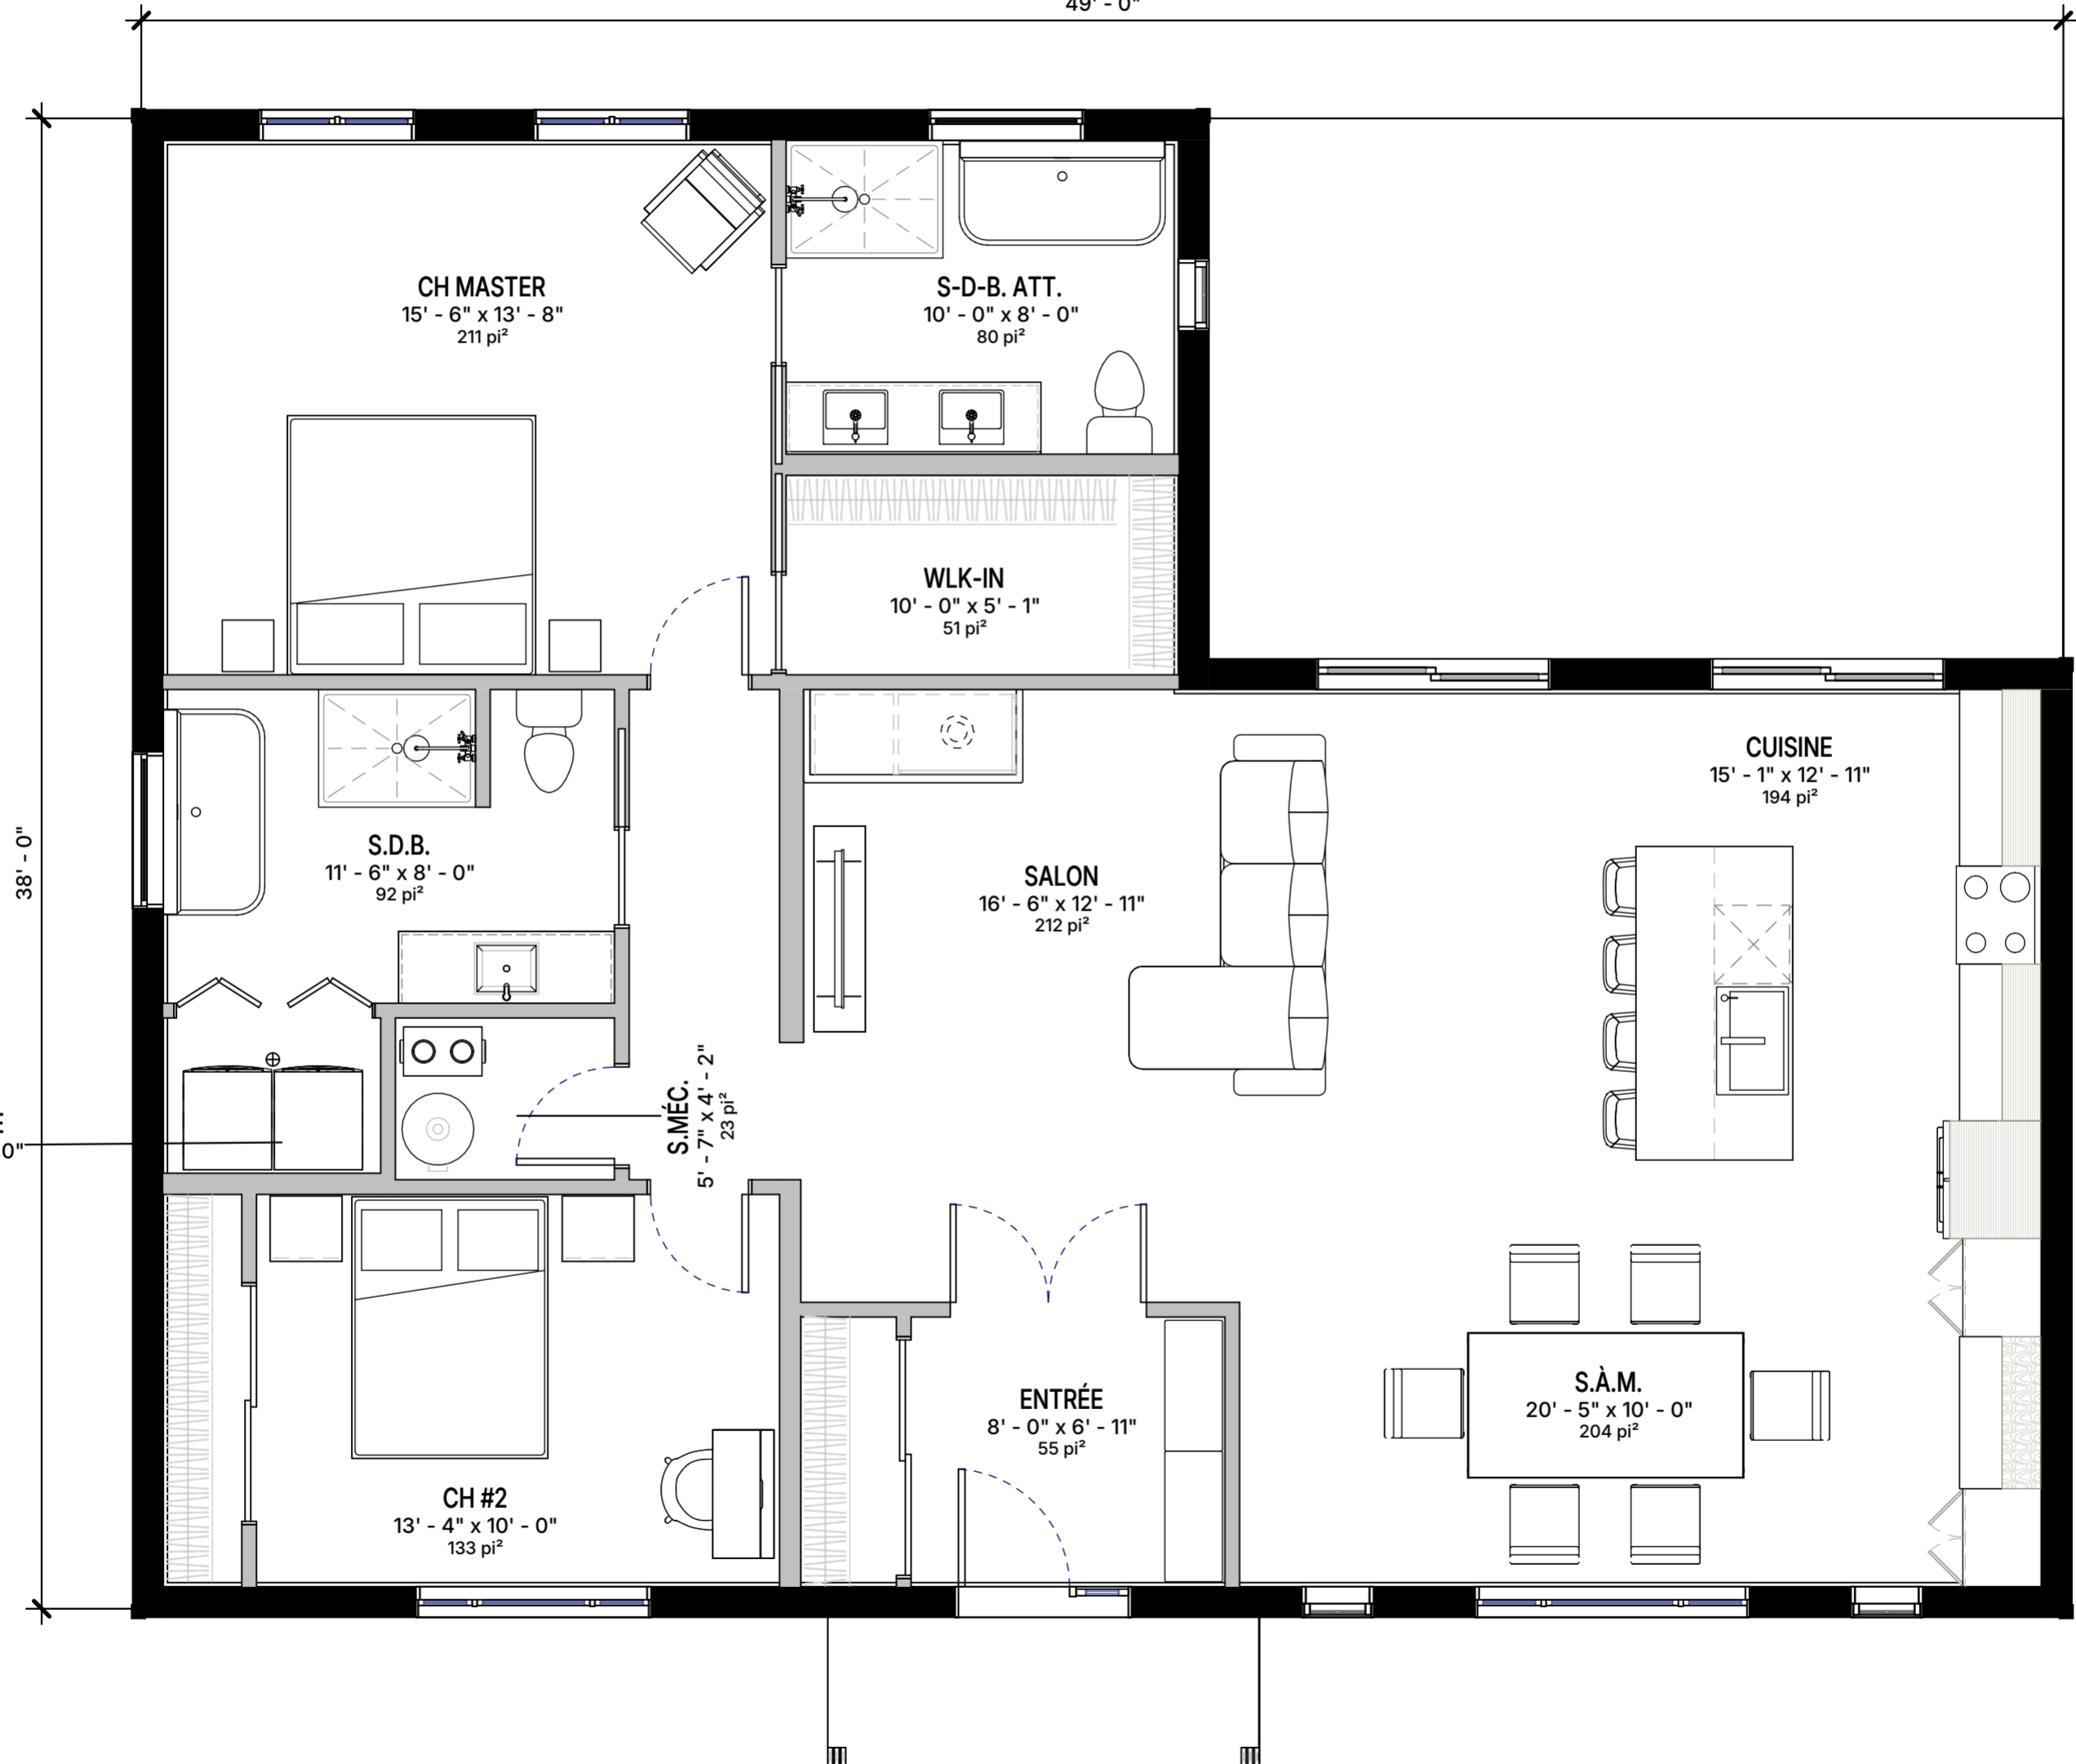

1  
WEBO

**VUE EN PLAN (RDC)**

ÉCHELLE : 1/4" = 1'-0"

49' - 0"

**- CECI N'EST PAS UN PLAN DE CONSTRUCTION -**

MODÈLE :

**BRIXTON**

NUMÉRO DE PLAN :

**WEBO**

PLA\_003

ÉCHELLE :

1/4" = 1'-0"

1  
WEB1

**ÉLÉVATION - AVANT**

ÉCHELLE : 1/4" = 1'-0"

**- CECI N'EST PAS UN PLAN DE CONSTRUCTION -**

MODÈLE :

**BRIXTON**

NUMÉRO DE PLAN :

PLA\_003

ÉCHELLE :

**WEB1**

1/4" = 1'-0"

1  
WEB2

**ÉLÉVATION - DROITE**

ÉCHELLE : 1/4" = 1'-0"

**- CECI N'EST PAS UN PLAN DE CONSTRUCTION -**

MODÈLE :

**BRIXTON**

NUMÉRO DE PLAN :

**WEB2**

PLA\_003