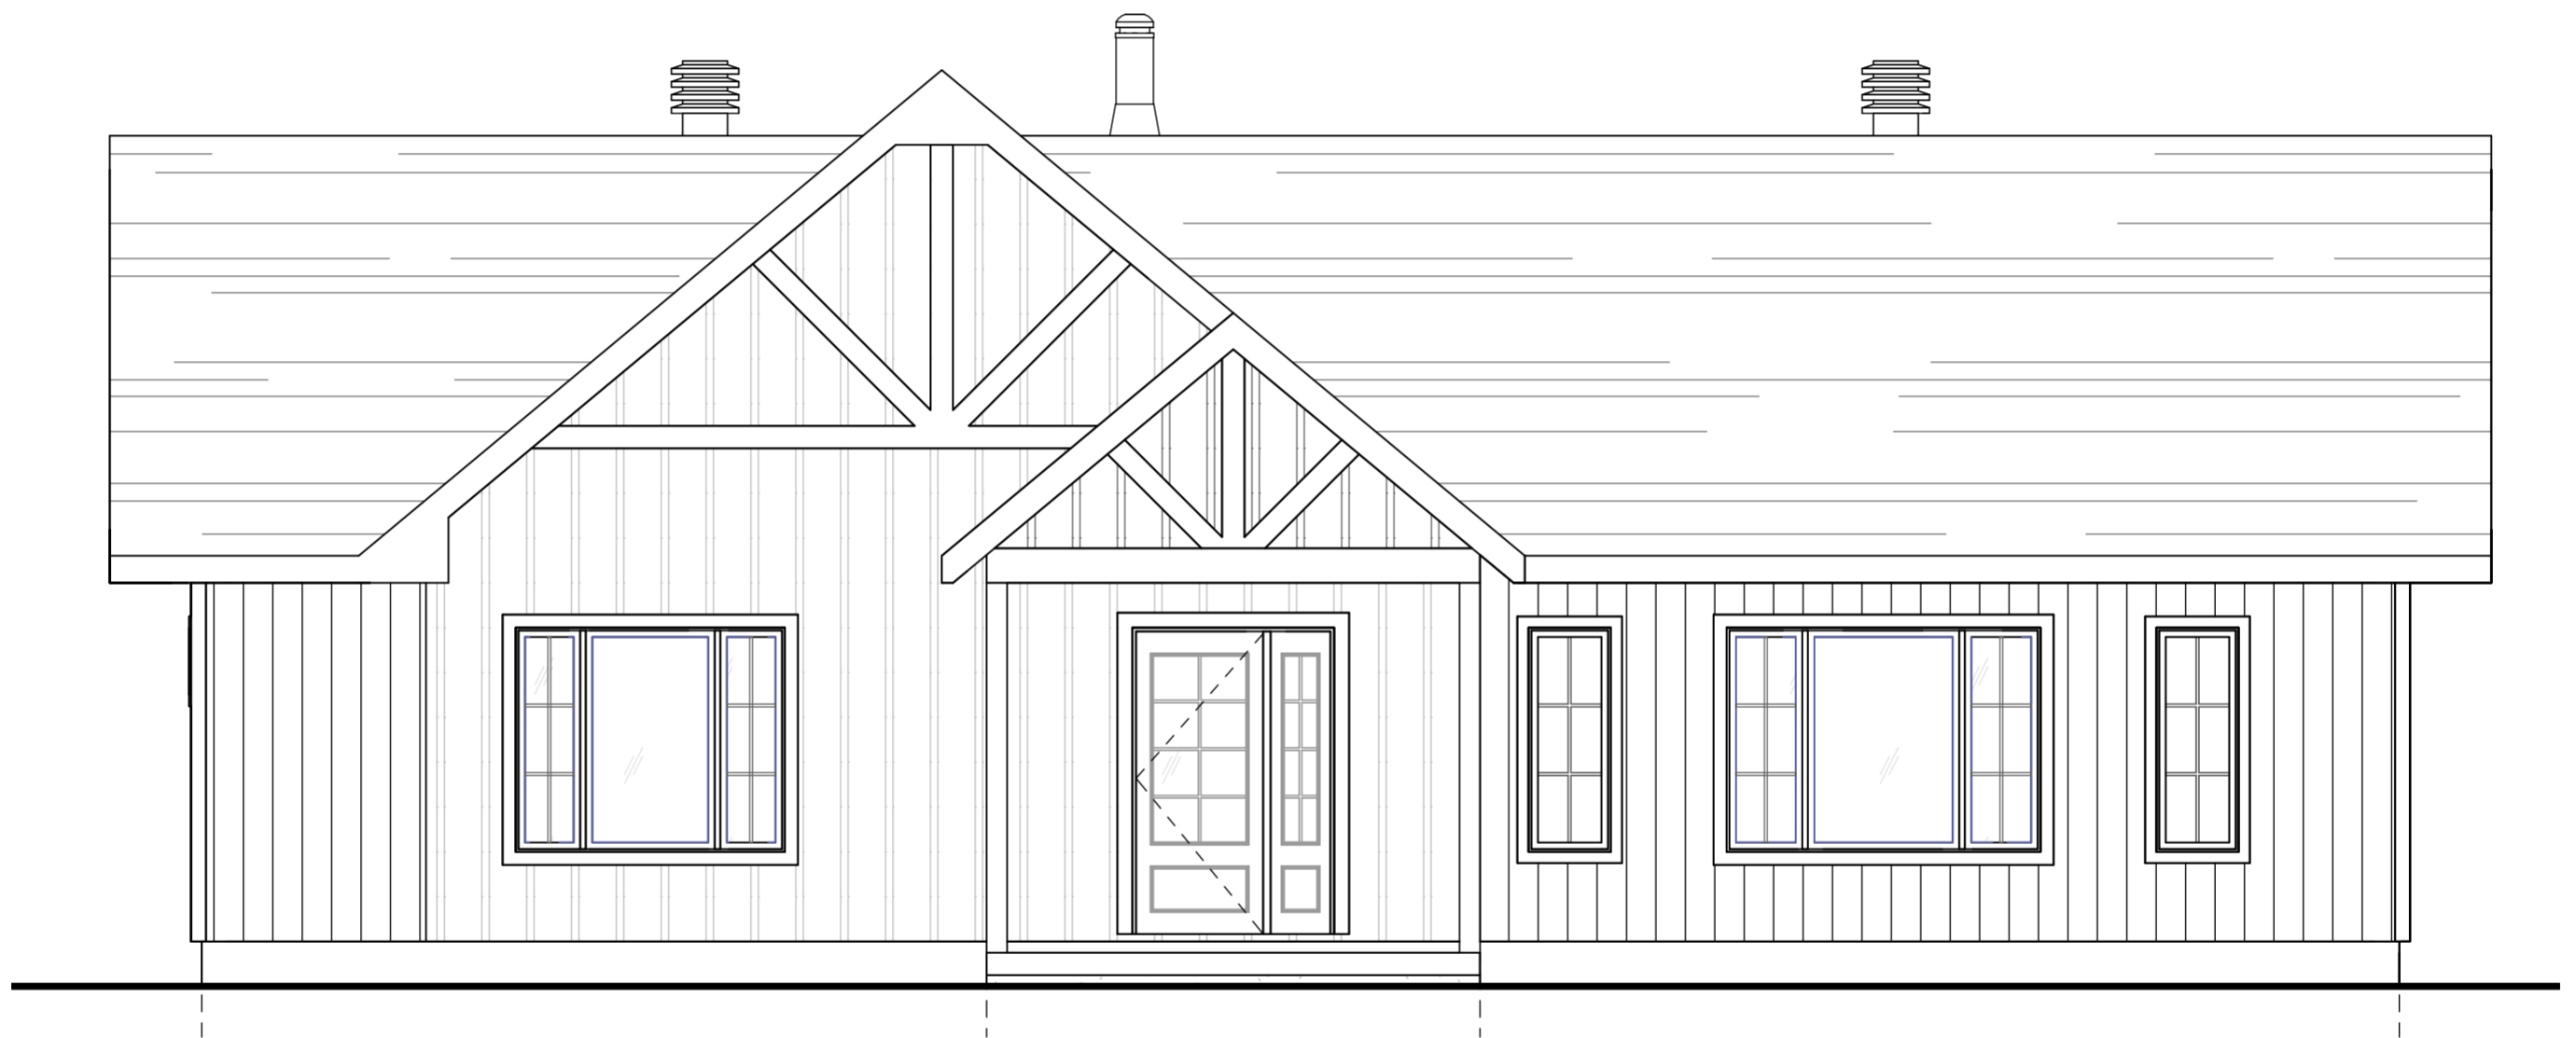

1  
WEBO

**VUE EN PLAN (RDC)**

ÉCHELLE : 1/4" = 1'-0"

49' - 0"

**- CECI N'EST PAS UN PLAN DE CONSTRUCTION -**

MODÈLE :

**BRIXTON**

NUMÉRO DE PLAN :

**WEBO**

PLA\_003

ÉCHELLE :

1/4" = 1'-0"

1  
WEB1

**ÉLÉVATION - AVANT**

ÉCHELLE : 1/4" = 1'-0"

**- CECI N'EST PAS UN PLAN DE CONSTRUCTION -**

MODÈLE :

**BRIXTON**

NUMÉRO DE PLAN :

PLA\_003

ÉCHELLE :

**WEB1**

1/4" = 1'-0"

1  
WEB2

**ÉLÉVATION - DROITE**

ÉCHELLE : 1/4" = 1'-0"

**- CECI N'EST PAS UN PLAN DE CONSTRUCTION -**

MODÈLE :

**BRIXTON**

NUMÉRO DE PLAN :

**WEB2**

PLA\_003