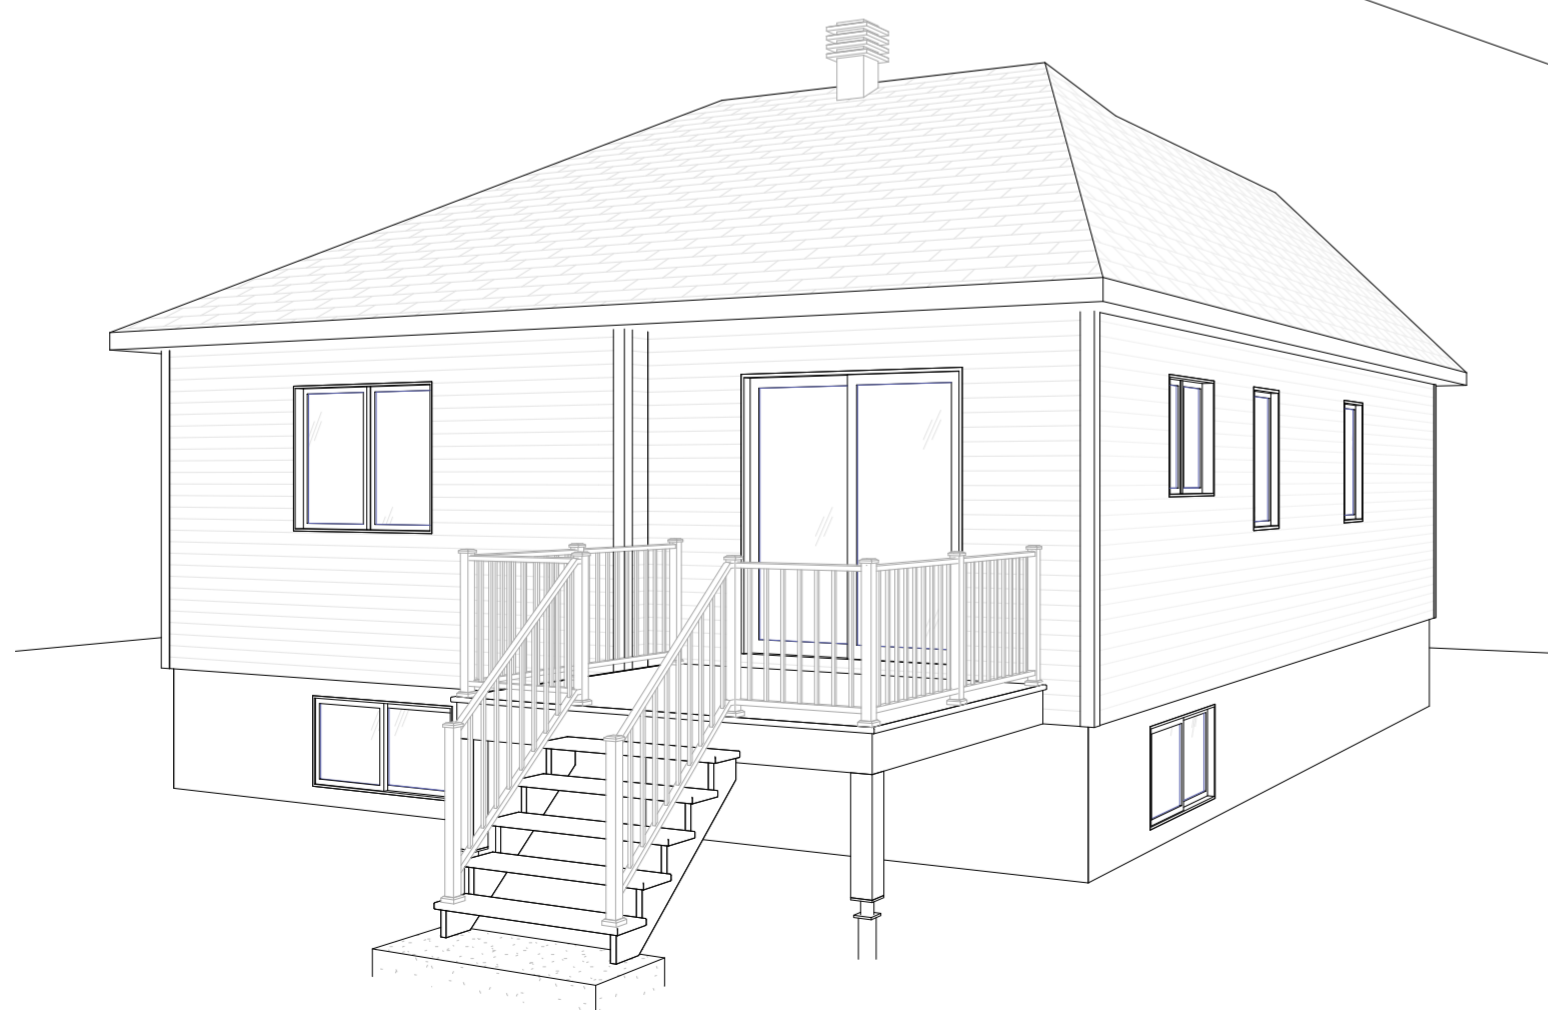

PLAN
A

TOUT PART D'ICI

416 rue Saint-Isidore,
Saint-Lin-Laurentides, Québec J5M 2V1
(514) 445-9047

- CECI N'EST PAS UN PLAN DE CONSTRUCTION -

MODÈLE :

MOREL

NUMÉRO DE PLAN :

WEB5

PLA_002

ÉCHELLE :