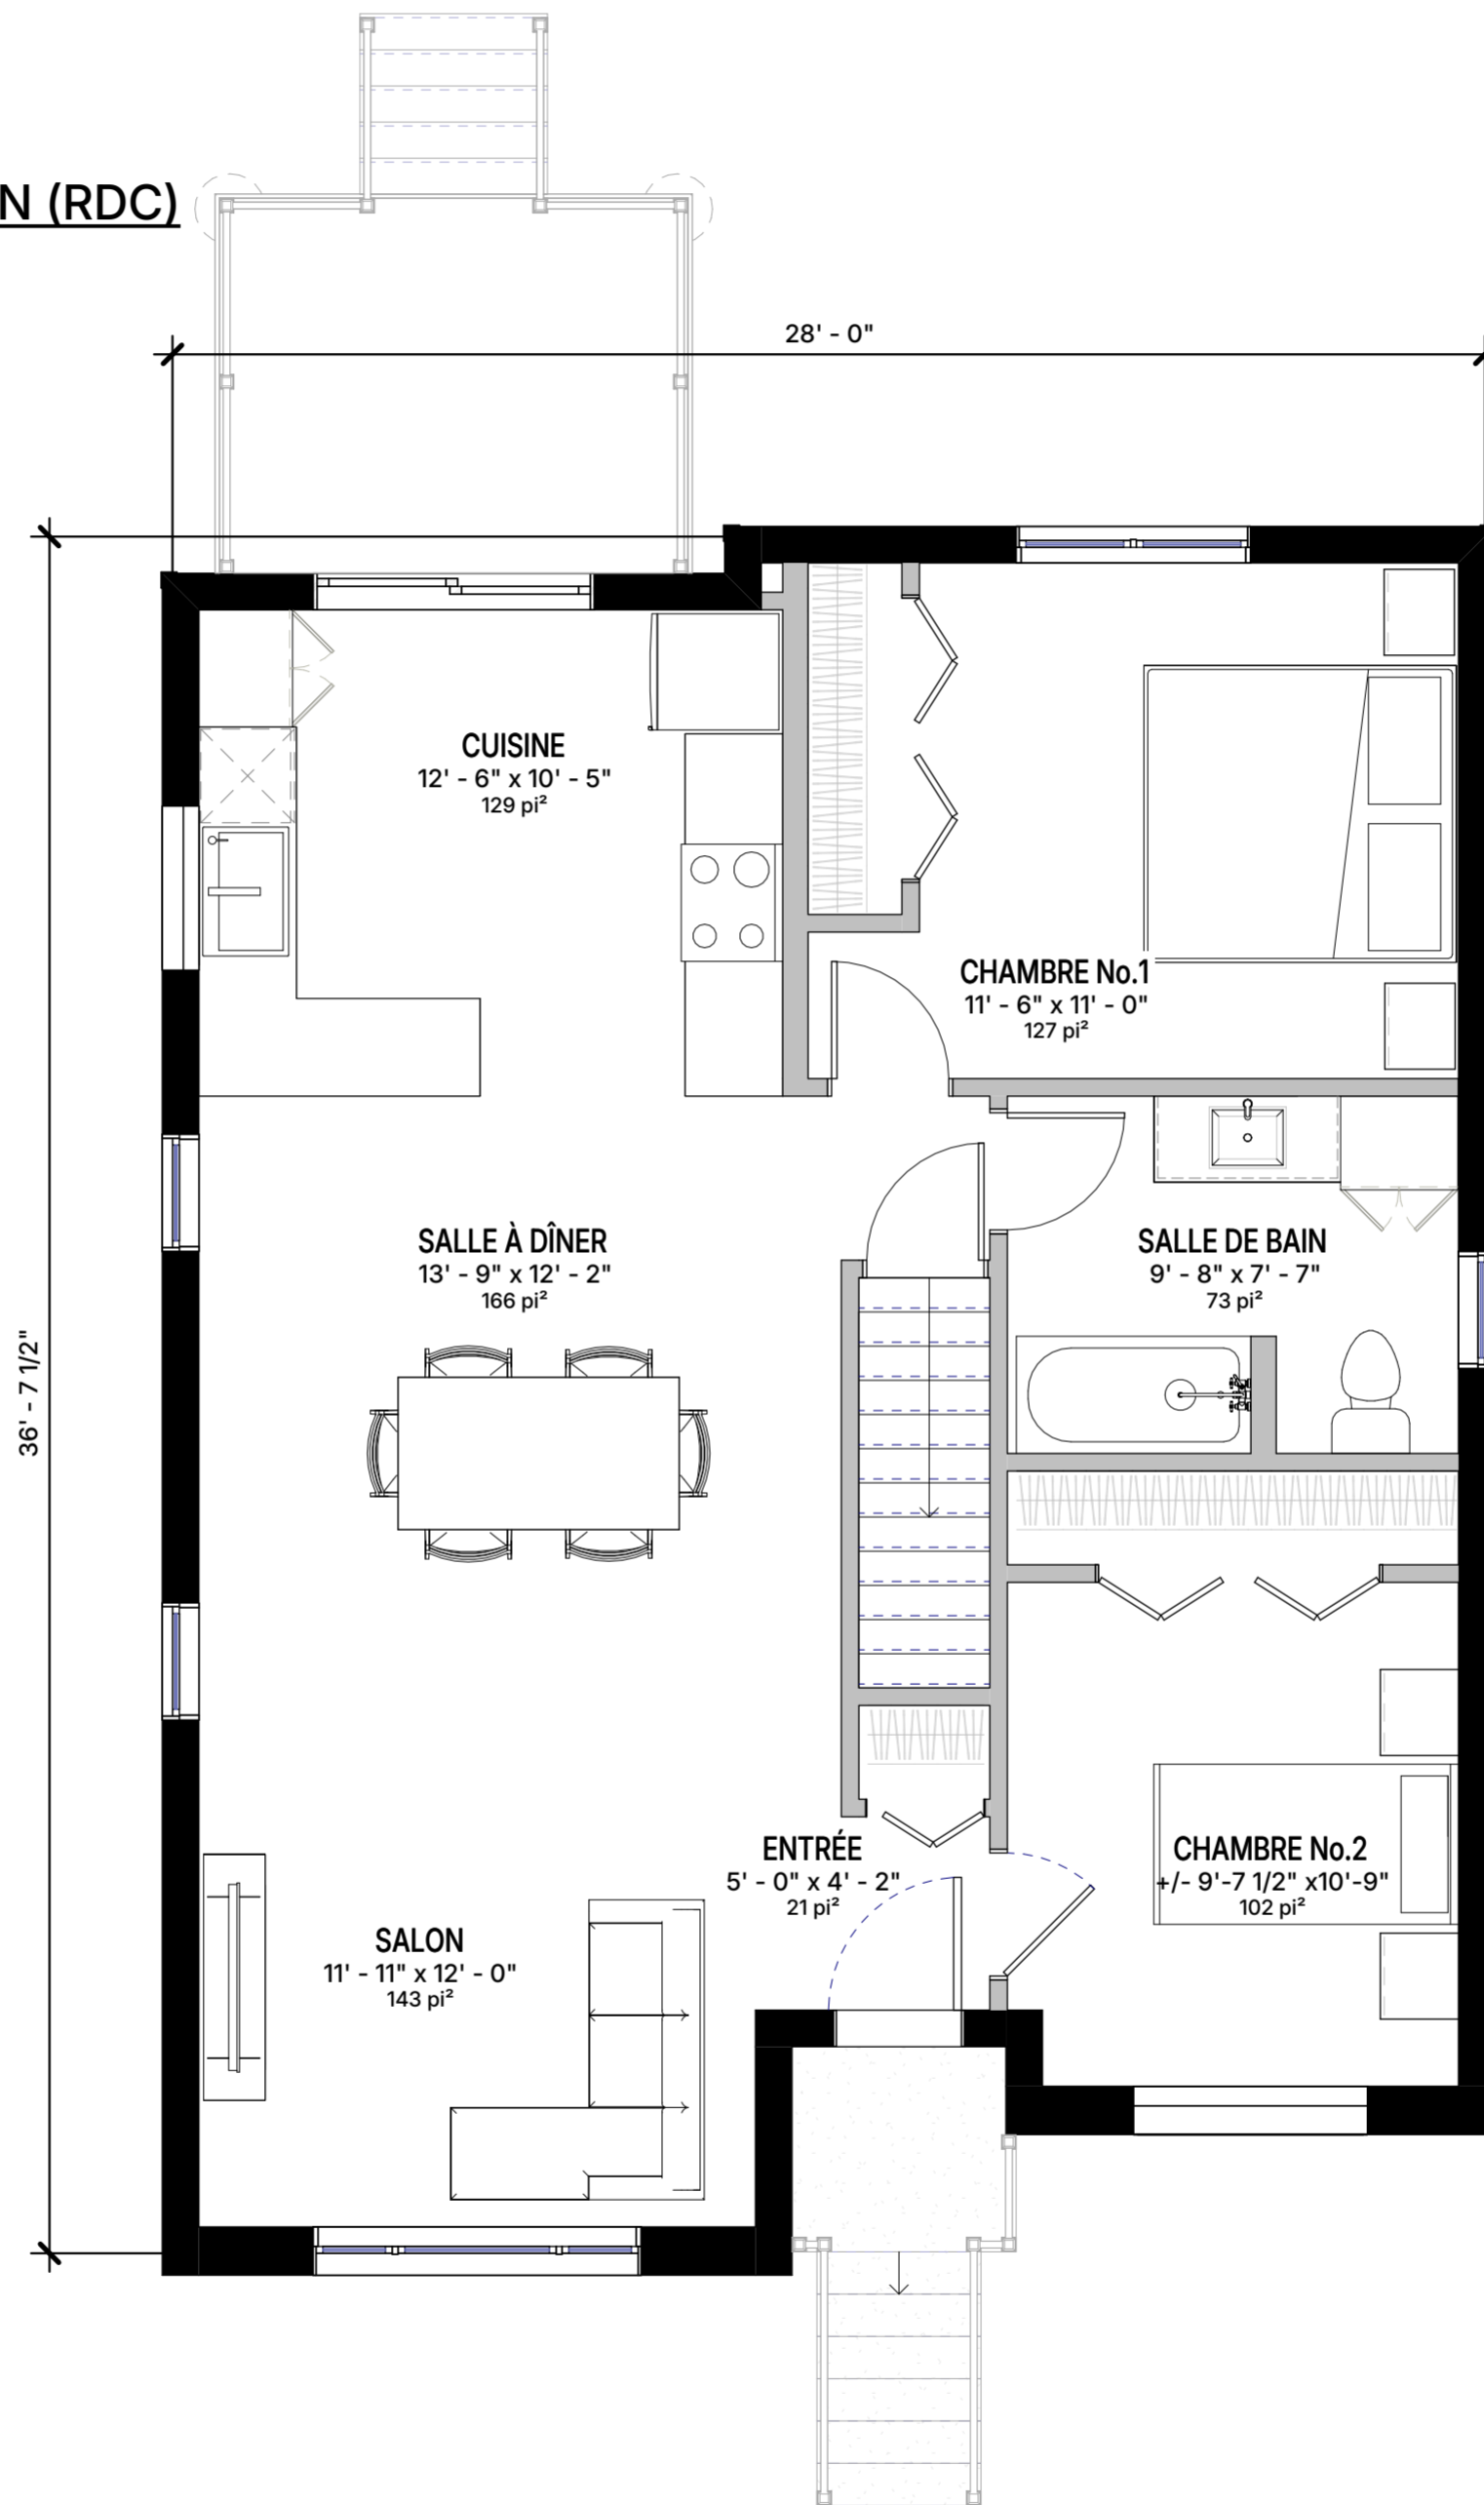

1
WEBO

VUE EN PLAN (RDC)

ÉCHELLE : 1/4" = 1'-0"

- CECI N'EST PAS UN PLAN DE CONSTRUCTION -

MODÈLE :

MOREL

NUMÉRO DE PLAN :

PLA_002

WEBO

ÉCHELLE :

1/4" = 1'-0"

TOUT PART D'ICI

416 rue Saint-Isidore,
Saint-Lin-Laurentides, Québec J5M 2V1
(514) 445-9047

1
WEB1

ÉLÉVATION - AVANT

ÉCHELLE : 1/4" = 1'-0"

- CECI N'EST PAS UN PLAN DE CONSTRUCTION -

MODÈLE :

MOREL

NUMÉRO DE PLAN :

WEB1

PLA_002

ÉCHELLE :

1/4" = 1'-0"

1
WEB2
ÉLÉVATION - DROITE
ÉCHELLE : 1/4" = 1'-0"

- CECI N'EST PAS UN PLAN DE CONSTRUCTION -

MODÈLE :

MOREL

NUMÉRO DE PLAN :
PLA_002

WEB2

ÉCHELLE :

1/4" = 1'-0"